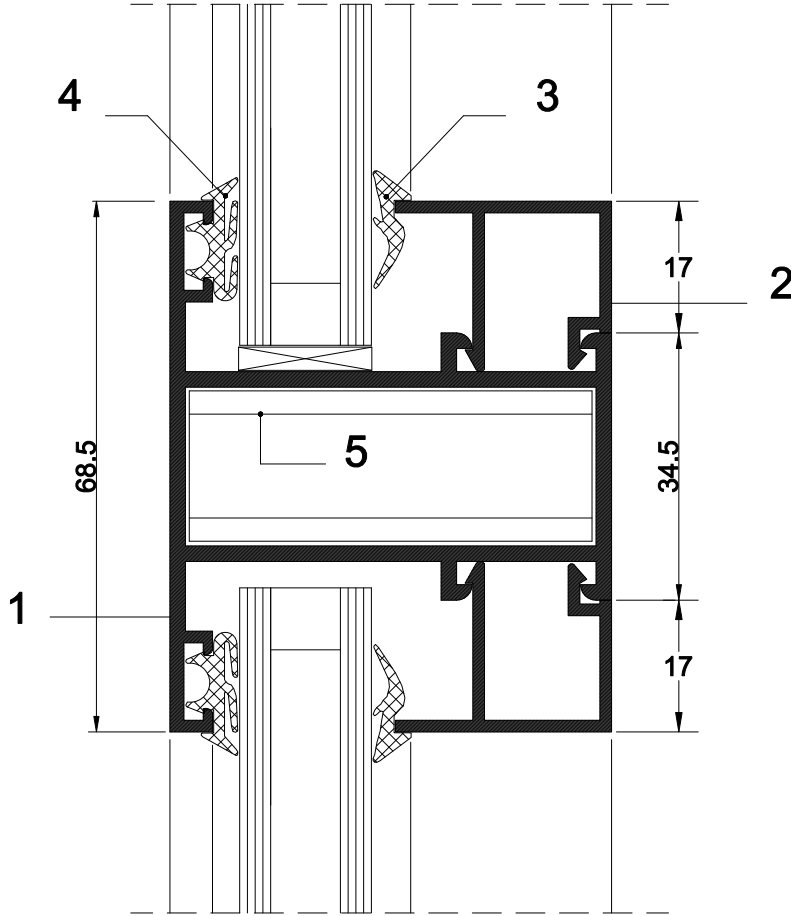

5 DETAYI

1. Kanat İçi Orta Kayıt Profili	00-1330
2. Cam Çıtası Profili	88-010
3. İç Cam Fitili	2009-A
4. Dış Cam Fitili	2037
5. Çektirme Profili	88-031 (52.5mm)