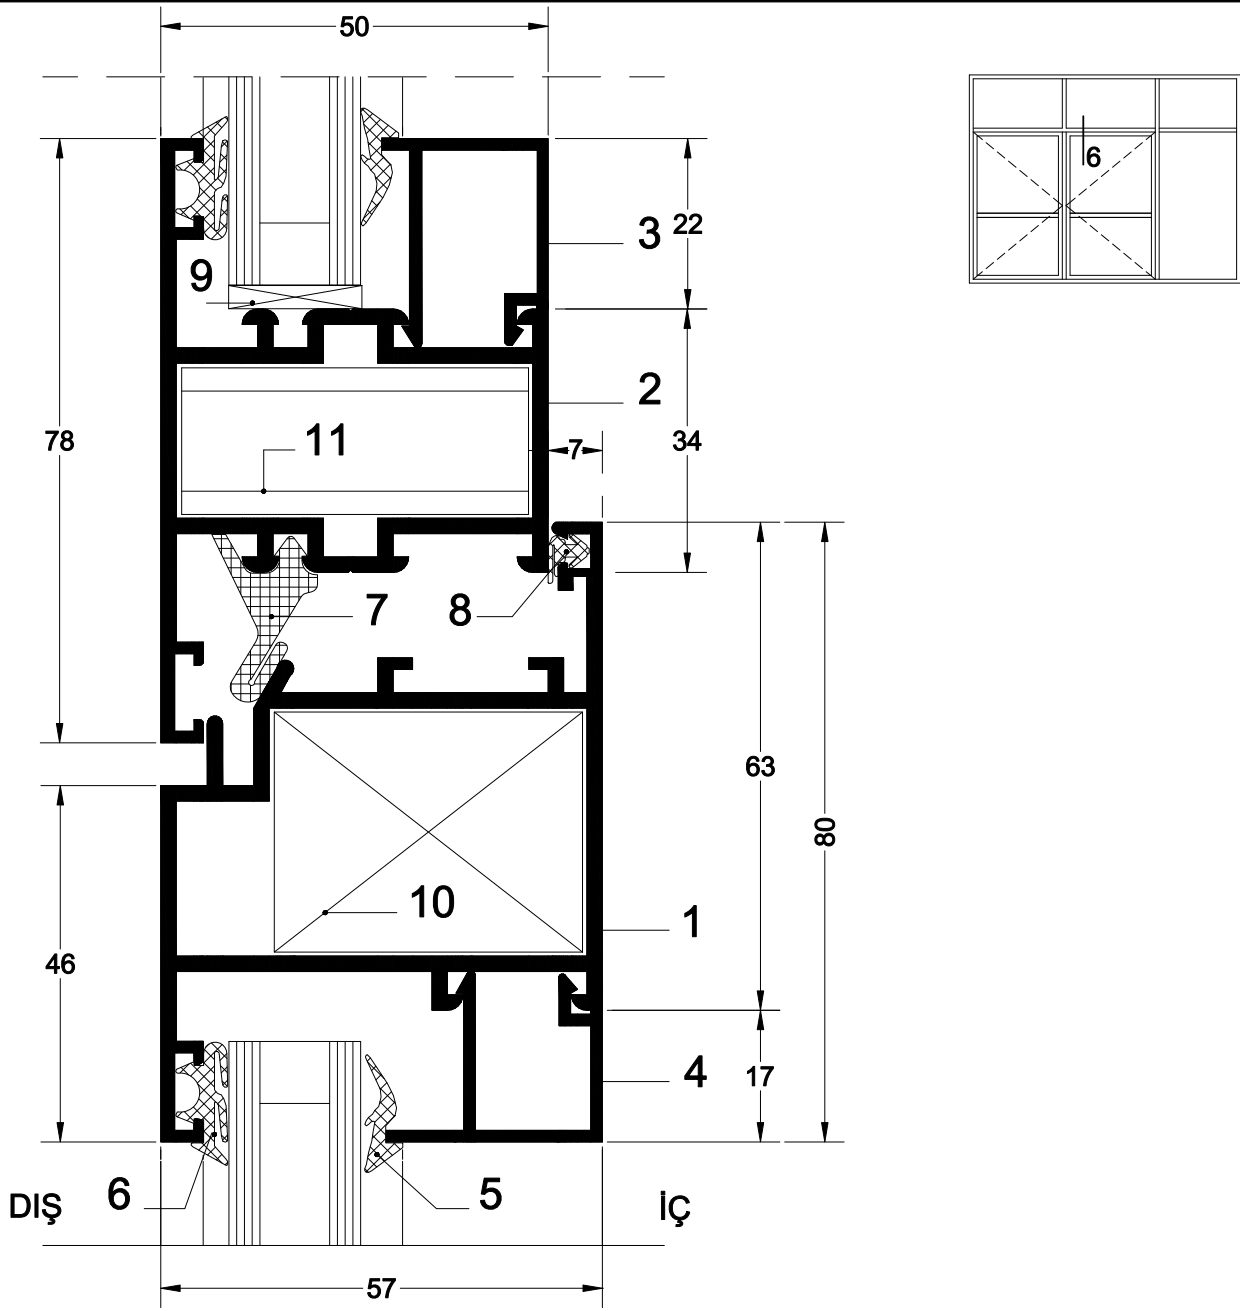

6 DETAYI

1. Kanat Profili	99-1039	8. Kanat Kulak Lastik Fiteli	2036
2. Orta Kayıt Profili	99-1036	9. Cam Takozu YSP 05	
3. Cam Çita Profili	88-011	10. Köşe Takozu	99-1054 (40.5mm)
4. Cam Çita Profili	88-010	11. Çektirme Profili	88-031 (45.5mm)
5. İç Cam Fiteli	2009-A		
6. Dış Cam Fiteli	2037		
7. Kasa Takoz Fiteli	2197