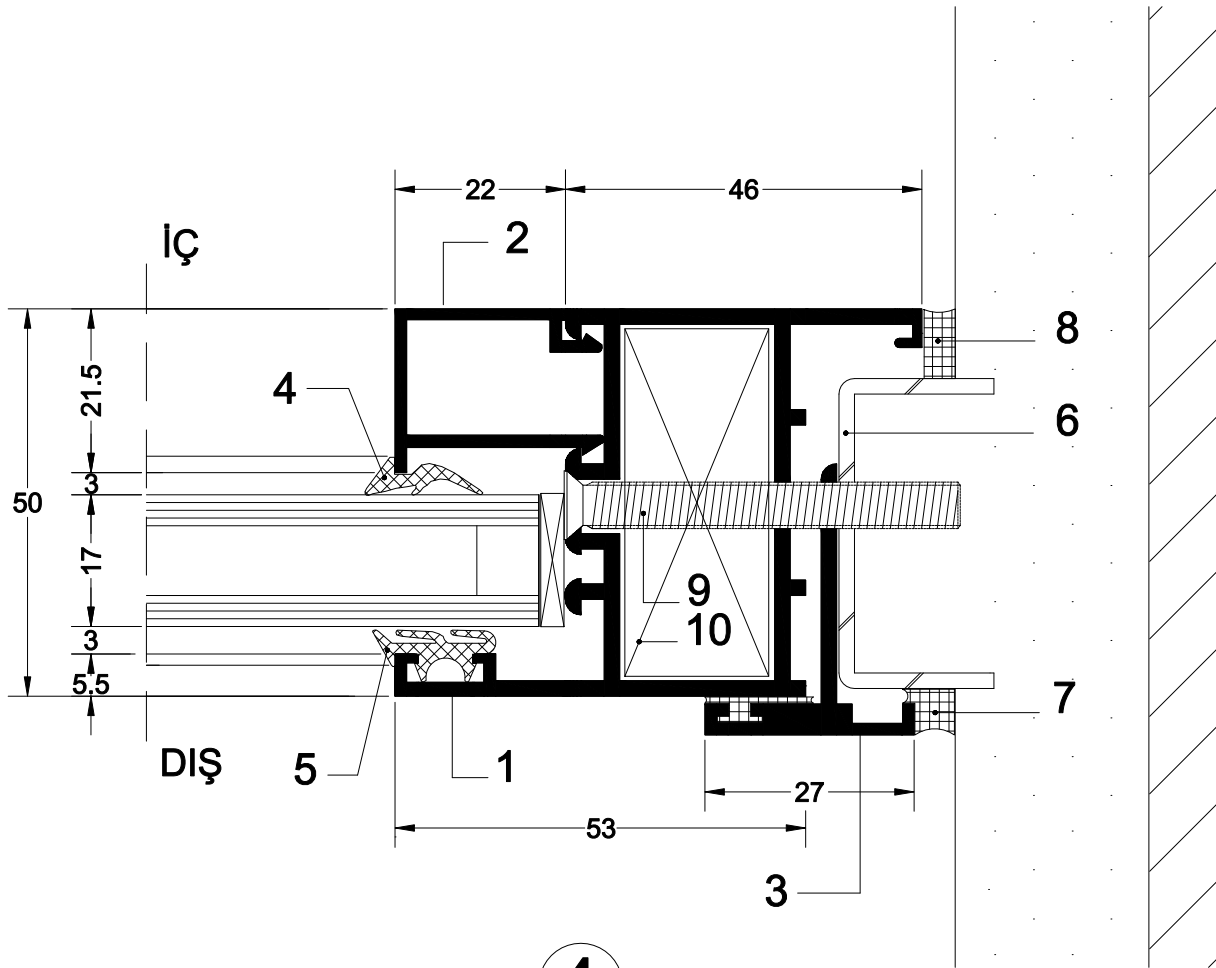

4 DETAYI

1. Kasa Profili	99-1037	6. Korkasa
2. Cam ıtası Profili	88-011	7. Silikon
3. Kasa T'si	88-027	8. 602 ekomastik (Beyaz - Kahverengi - Siyah)
4. İ Cam Fiteli	2009-A	9. Vida 5.5x50 YHB-A2
5. Dış Cam Fiteli	2037	10. Köşe Takozu 93-517 (45.5mm)