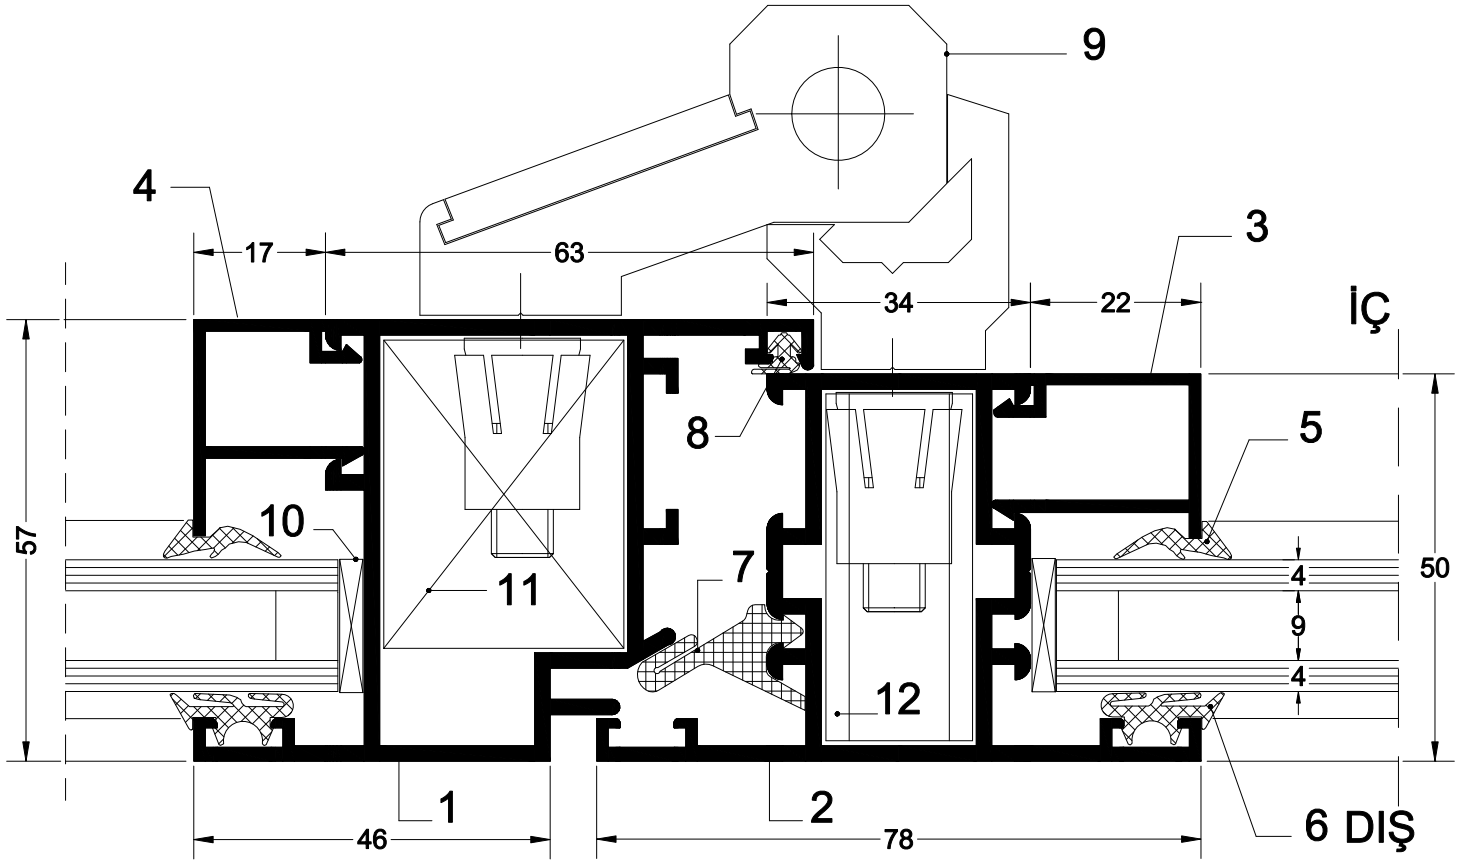

3 DETAYI

1. Kanat Profili	99-1039	8. Kanat Kulak Lastik Fiteli	2036
2. Orta Kayıt Profili	99-1036	9. C50 Mentеше	
3. Cam  ita Profili	88-011	10. Cam Takozu YSP 05	
4. Cam  ita Profili	88-010	11. Kşe Takozu	99-1054 (40.5mm)
5. İ Cam Fiteli	2009-A	12. ektirme Profili	88-031 (45.5mm)
6. Dış Cam Fiteli	2037		
7. Kasa Takoz Fiteli	2197