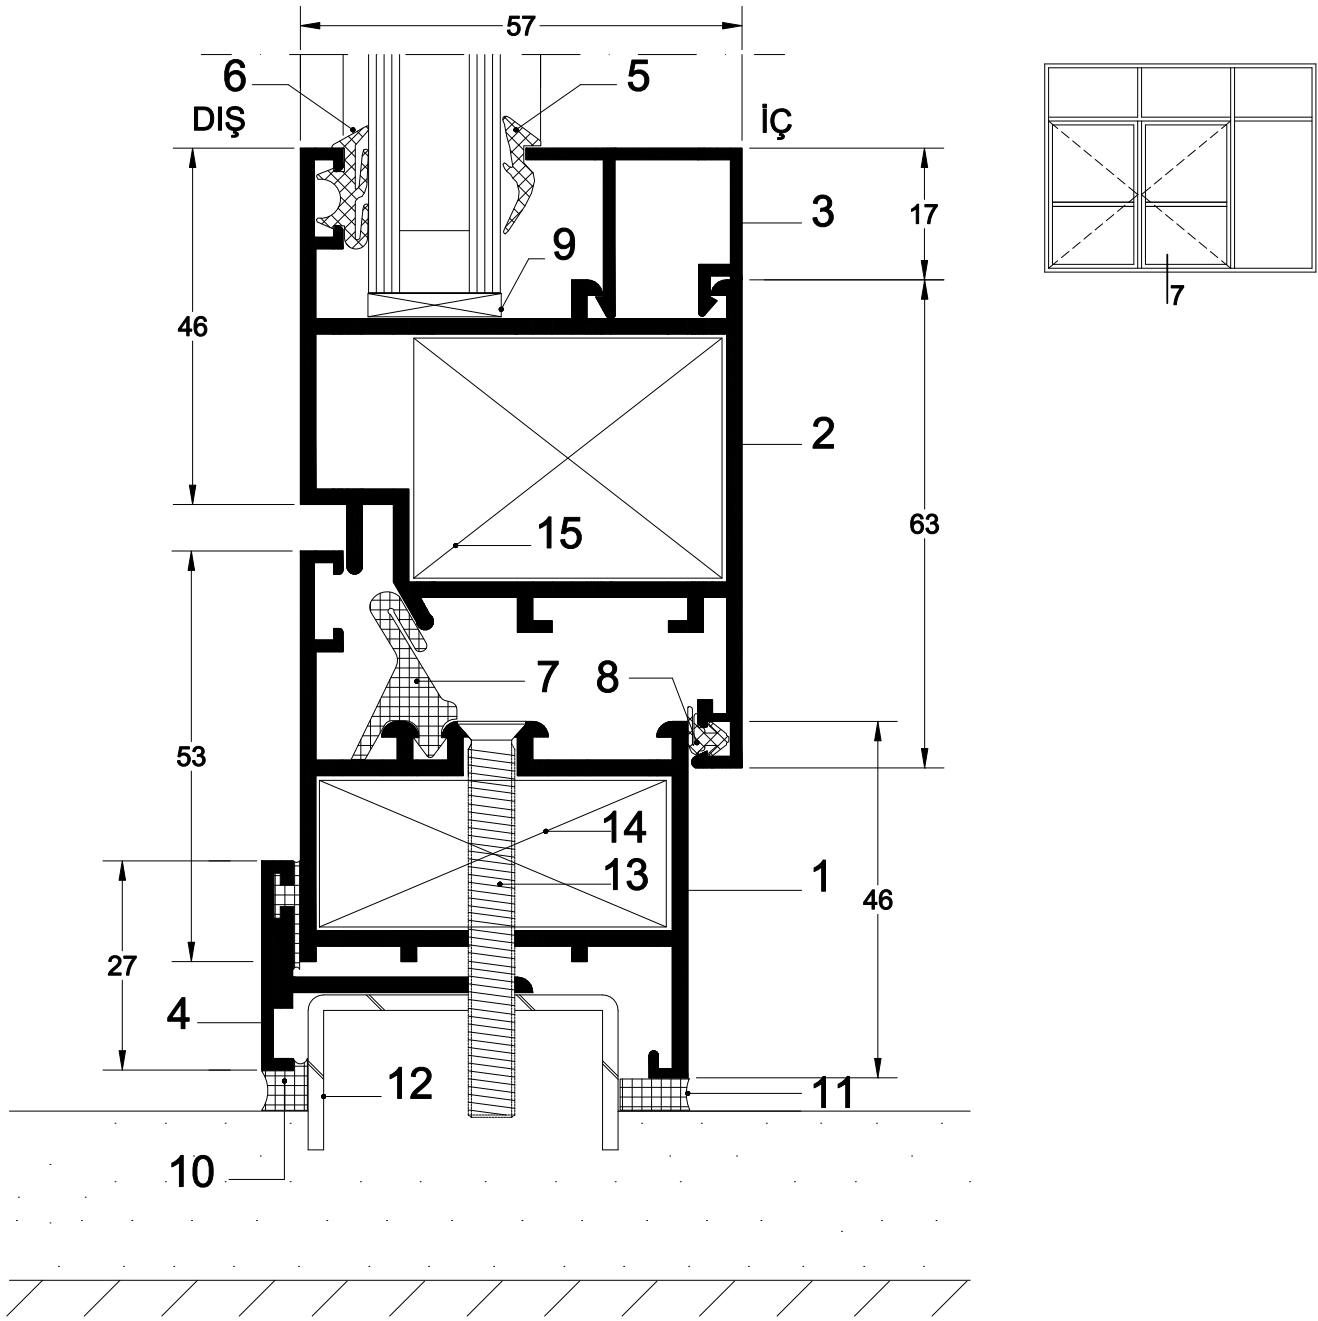

1 DETAYI

1. Kasa Profili	99-1037	8. Kanat Kulak Lastik Fiteli	2036
2. Kanat Profili	99-1039	9. C50 Menteşe	
3. Cam Çita Profili	88-010	10. Cam Takoza YSP 05	
4. Kasa T'si	88-027	11. Silikon	
5. İç Cam Fiteli	2009-A	12. 602 Çekomastik (Beyaz-Kahverengi-Siyah)	
6. Dış Cam Fiteli	2037	13. Korkasa	
7. Kasa Takoza Fiteli	2197	14. Vida 5.5x50 YHB-A2	
		15. Köşe Takoza 93-517 (45.5mm)	
		16. Köşe Takoza 99-1054 (40.5 mm)	

2 DETAYI

1. Kasa Profili	99-1042	10. Silikon
2. Kanat Profili	99-1043	11. 602 Çekomastik (Beyaz - Kahverengi - Siyah)
3. Cam Çıta Profili	88-010	12. Korkasa
4. Kasa T'si	88-109	13. Vida 5.5x50 YHB-A2
5. İç Cam Fitili	2009-A	14. Köşe Takozu 91-314 (33.0mm)
6. Dış Cam Fitili	2037	15. Köşe Takozu 93-517 (40.5mm)
7. Kasa Takoz Fitili	2197	16. İspanyolet Kol 1314-1264 veya 1316-1268
8. Kanat Kulak Lastik Fitili	2036	17. Tij Profili 88-033
9. Cam Takozu YSP 05		18. Ayarlı Karşılık