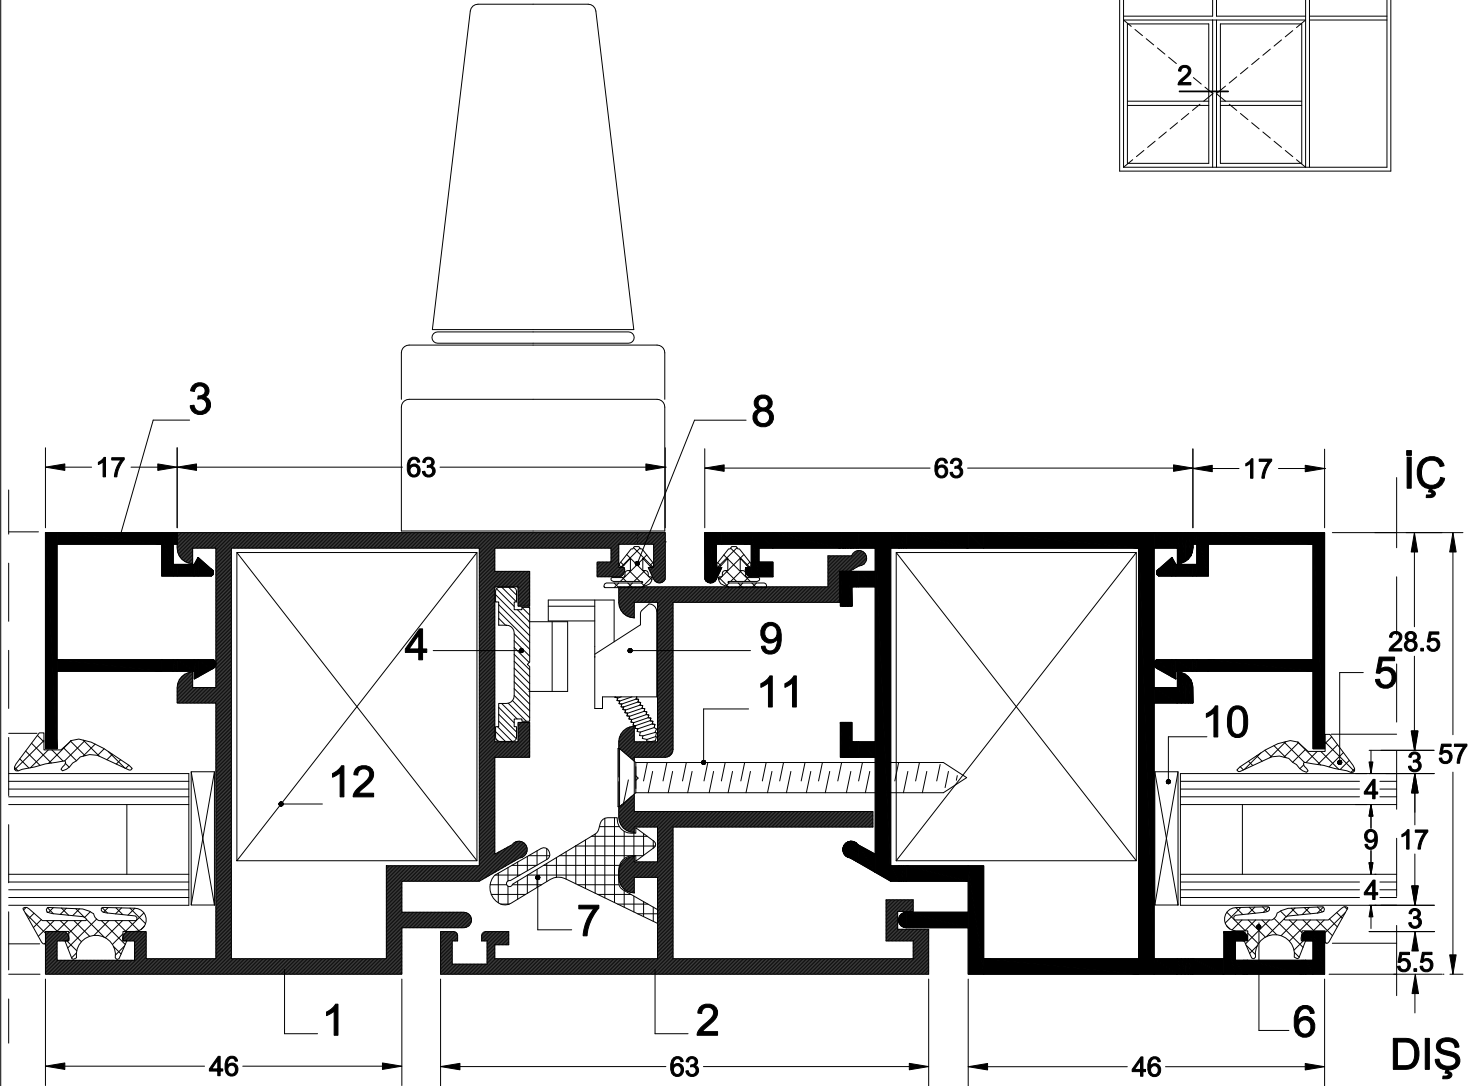

2 DETAYI

1. Kanat Profili	99-1039	8. Kanat Kulak Lastik Fiteli	2036
2. Adaptör Profili	99-1040	9. Ayarlı Karşılık	
3. Cam Çıta Profili	88-010	10. Cam Takozu YSP 05	
4. Tij Profili	88-033	11. 3.9 x 45 YHB-A2	
5. İç Cam Fiteli	2009-A	12. Köşe Takozu 99-1054 (40.5mm)	
6. Dış Cam Fiteli	2037		
7. Kasa Takoz Fiteli	2197