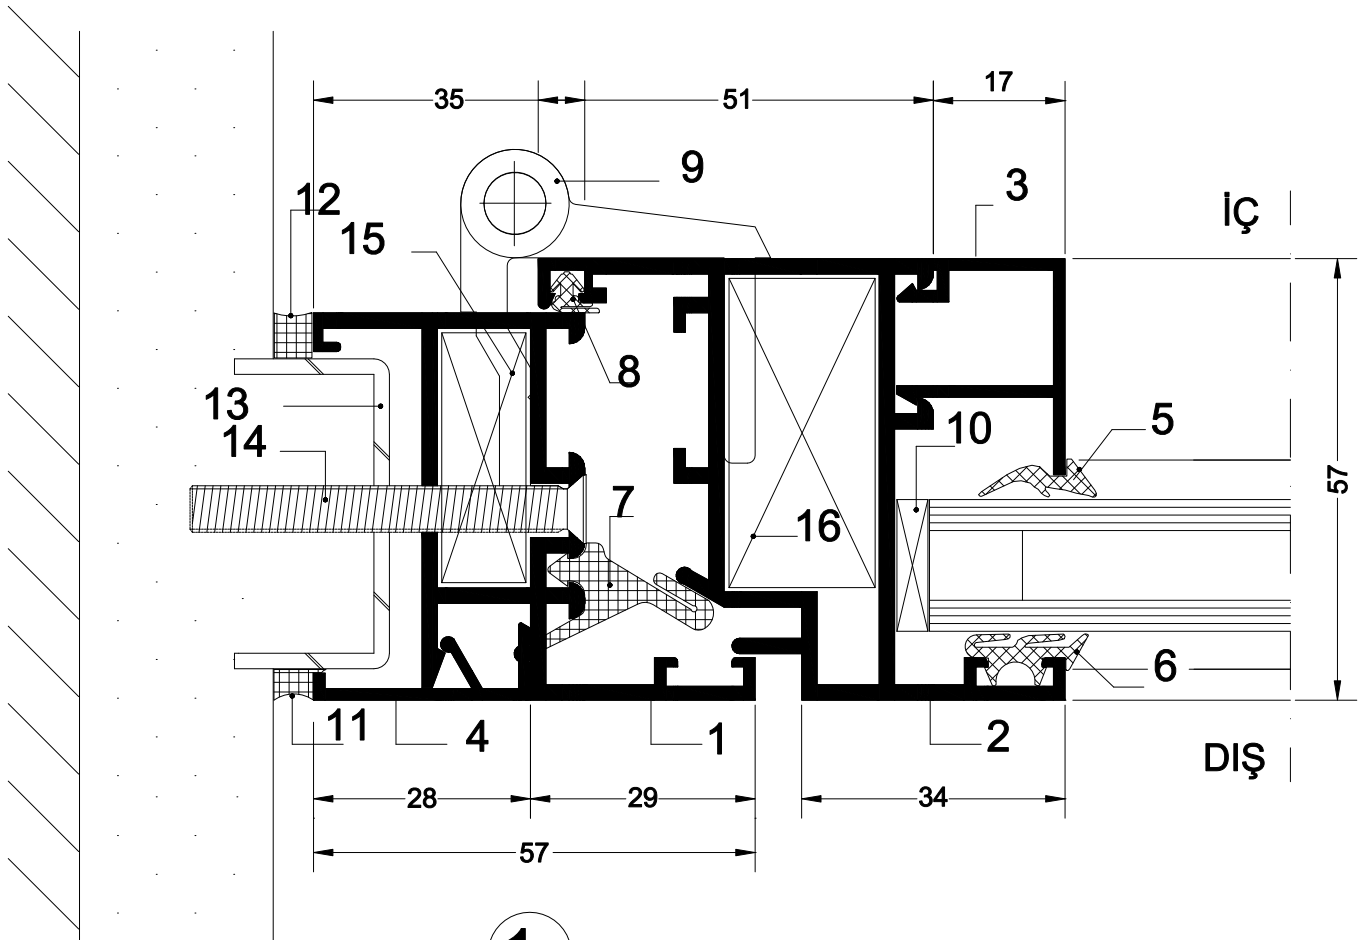

1 DETAYI

1. Kasa Profili	99-1042	8. Kanat Kulak Lastik Fitili	2036
2. Kanat Profili	99-1043	9. C50 Yaprak Mentеше	
3. Cam Çıta Profili	88-010	10. Cam Takozu YSP 05	
4. Kasa T'si	88-109	11. Silikon	
5. İç Cam Fitili	2009-A	12. 602 Çekomastik (Beyaz - Kahverengi - Siyah)	
6. Dış Cam Fitili	2037	13. Körkasa	
7. Kasa Takoza Fitili	2197	14. Vida 5.5x50 YHB-A2	
		15. Köşe Takoza	91-314 (33.0mm)
		16. Köşe Takoza	93-517 (40.5mm)