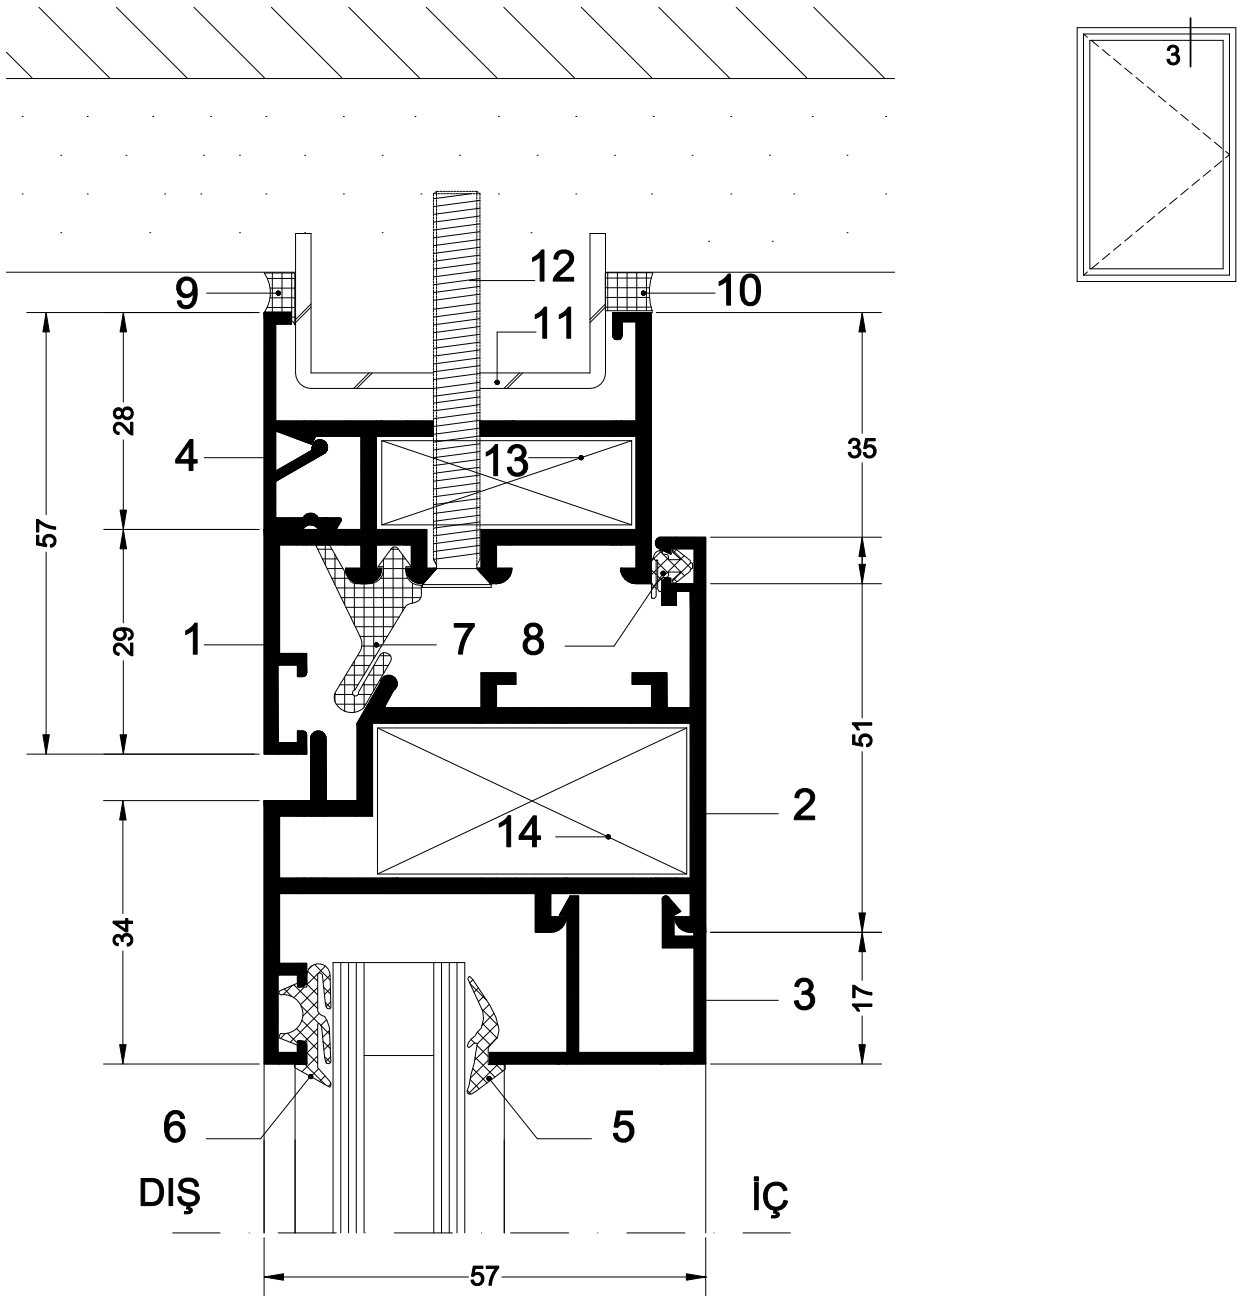

3 DETAYI

1. Kasa Profili	99-1042	8. Kanat Kulak Lastik Fitili	2036
2. Kanat Profili	99-1043	9. Silikon	
3. Cam Çıta Profili	88-010	10. 602 Çekomastik (Beyaz - Kahverengi - Siyah)	
4. Kasa T'si	88-109	11. Korkasa	
5. İç Cam Fitili	2009-A	12. Vida 5.5x50 YHB-A2	
6. Dış Cam Fitili	2037	13. Köşe Takozu 91-314 (33.0mm)	
7. Kasa Takoz Fitili	2197	14. Köşe Takozu 93-517 (40.5mm)