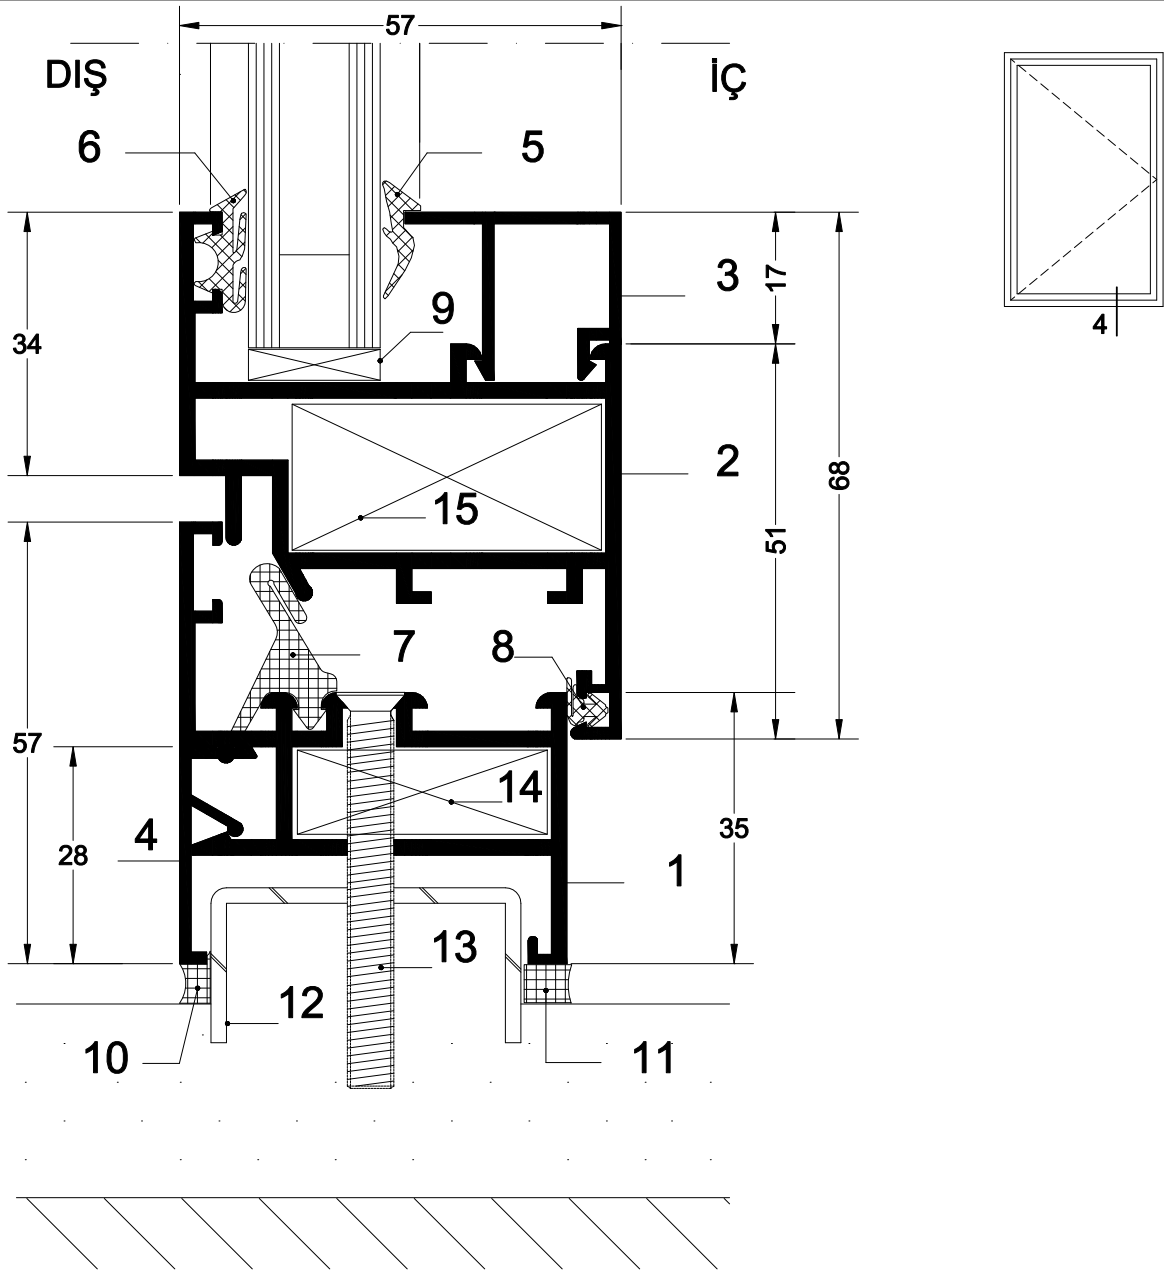

4 DETAYI

1. Kasa Profili	99-1042	8. Kanat Kulak Lastik Fitili	2036
2. Kanat Profili	99-1043	9. Cam Takoza YSP 05	
3. Cam Çıta Profili	88-010	10. Silikon	
4. Kasa T'si	88-109	11. 602 Çekomastik (Beyaz - Kaverengi - Siyah)	
5. İÇ Cam Fitili	2009-A	12. Korkasa	
6. Dış Cam Fitili	2037	13. Vida 5.5x50 YHB-A2	
7. Kasa Takoza Fitili	2197	14. Köşe Takoza 91-314 (33.0mm)	
		15. Köşe Takoza 93-517 (40.5mm)