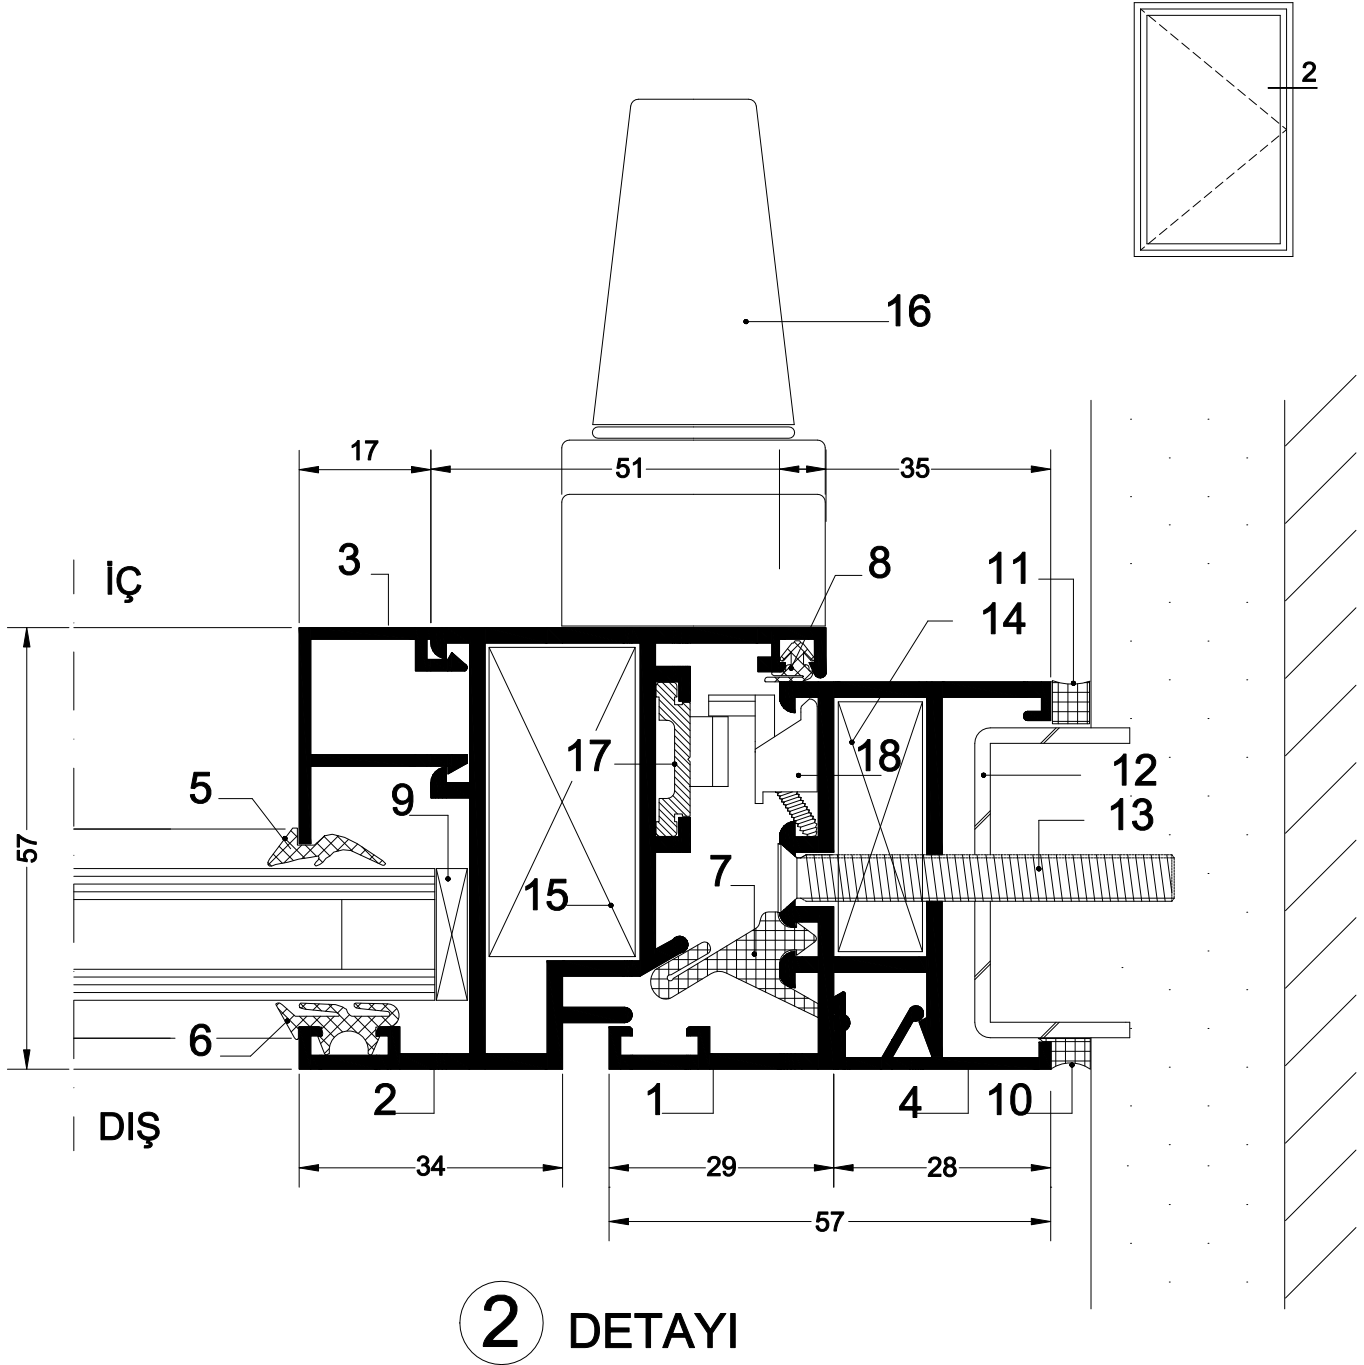

1 DETAYI

1. Kasa Profili	99-1037	8. Kanat Kulak Lastik Fiteli	2036
2. Kanat Profili	99-1039	9. C50 Menteşe	
3. Cam Çita Profili	88-010	10. Cam Takoza YSP 05	
4. Kasa T'si	88-027	11. Silikon	
5. İç Cam Fiteli	2009-A	12. 602 Çekomastik (Beyaz-Kahverengi-Siyah)	
6. Dış Cam Fiteli	2037	13. Korkasa	
7. Kasa Takoza Fiteli	2197	14. Vida 5.5x50 YHB-A2	
		15. Köşe Takoza 93-517 (45.5mm)	
		16. Köşe Takoza 99-1054 (40.5 mm)	

2 DETAYI

1. Kasa Profili	99-1042	10. Silikon
2. Kanat Profili	99-1043	11. 602 Çekomastik (Beyaz - Kahverengi - Siyah)
3. Cam Çıta Profili	88-010	12. Korkasa
4. Kasa T'si	88-109	13. Vida 5.5x50 YHB-A2
5. İç Cam Fitili	2009-A	14. Köşe Takozu 91-314 (33.0mm)
6. Dış Cam Fitili	2037	15. Köşe Takozu 93-517 (40.5mm)
7. Kasa Takoz Fitili	2197	16. İspanyolet Kol 1314-1264 veya 1316-1268
8. Kanat Kulak Lastik Fitili	2036	17. Tij Profili 88-033
9. Cam Takozu YSP 05		18. Ayarlı Karşılık