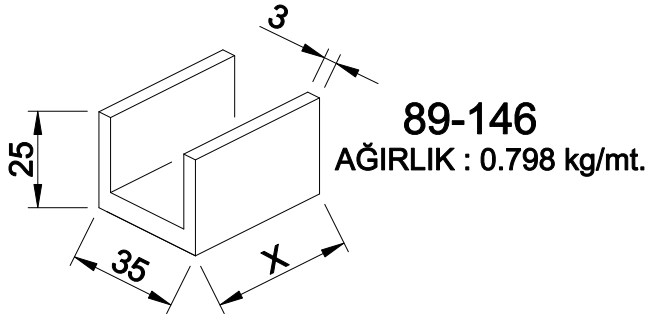

## KÖŞE TAKOZLARI

Köşe Takozu Profil No:	Kesim Boyu ( X )	Profil Kodu
96-766	55.5 mm	91-310 / 91-309

## U BAĞLANTI

U Bağlantı Profil No:	Kesim Boyu ( X )	Profil Kodu
89-146	55.5 mm	91-310

HY 18 (2mm için)  
 E.P.D.M.  
 CAM FİTİLİ

2009-A(3mm için)  
 E.P.D.M.  
 CAM FİTİLİ

2077(4mm için)  
 E.P.D.M.  
 CAM FİTİLİ