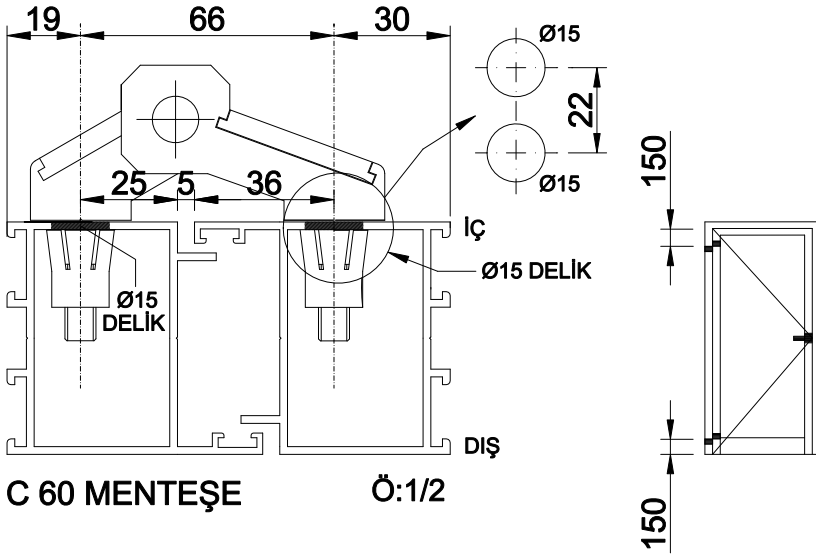

C 60

VASİSTAS ÇARPMA

VASİSTAS MAKAS