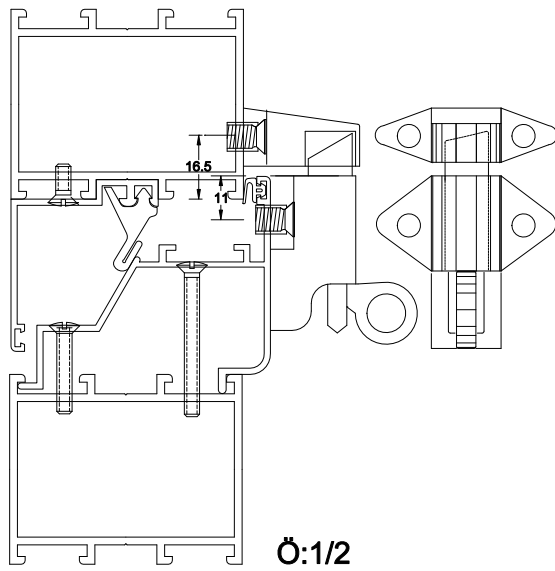

C 60

VASİSTAS ÇARPMA