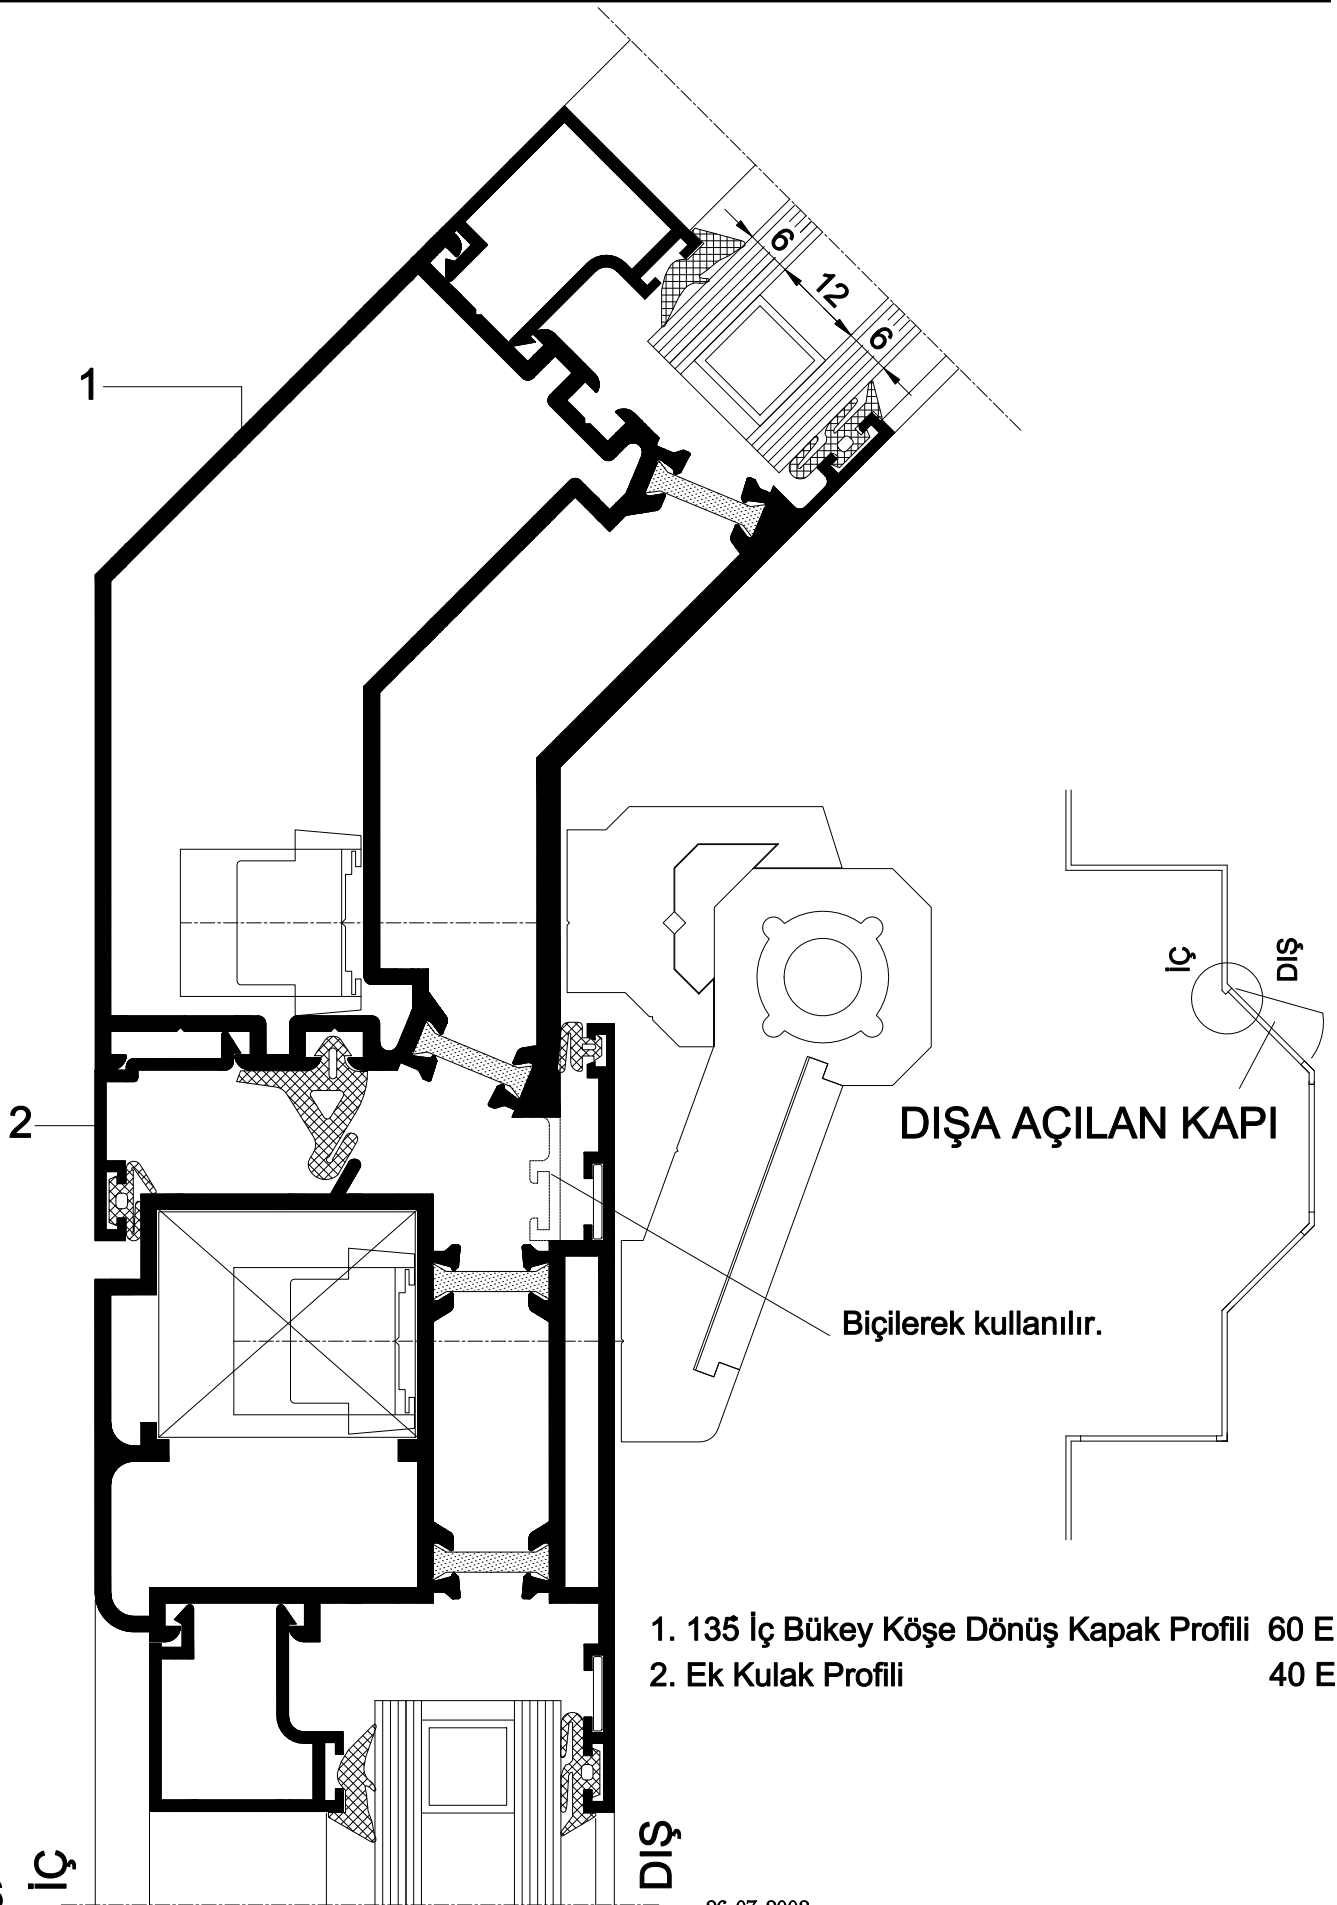

1. Açılı Dönüş Profili 60 E 63
2. Alüminyum Levha
3. Silikon

1. 135 Köşe Dönüş Kapak Profili 60 E 66
2. 135 Köşe Dönüş Profili 60 E 64

1. 90° İç Bükey Köşe Dönüş Profili 60 E 58

## 1. 135° İç Bükey Köşe Dönüş Kapak Profili 60 E 59

1. 90° İç Bükey Köşe Dönüş Profili 60 E 58  
2. Ek Kulak Profili 40 E 71

1. 90° Dış Bükey Köşe Dönüş Profili 60 E 67
2. 90° Dış Bükey Köşe Dönüş Kapak Profili 60 E 68

1. 90° Dış Bükey Köşe Dönüş Profili 60 E 67
2. 90° Dış Bükey Köşe Dönüş Kapak Profili 60 E 68