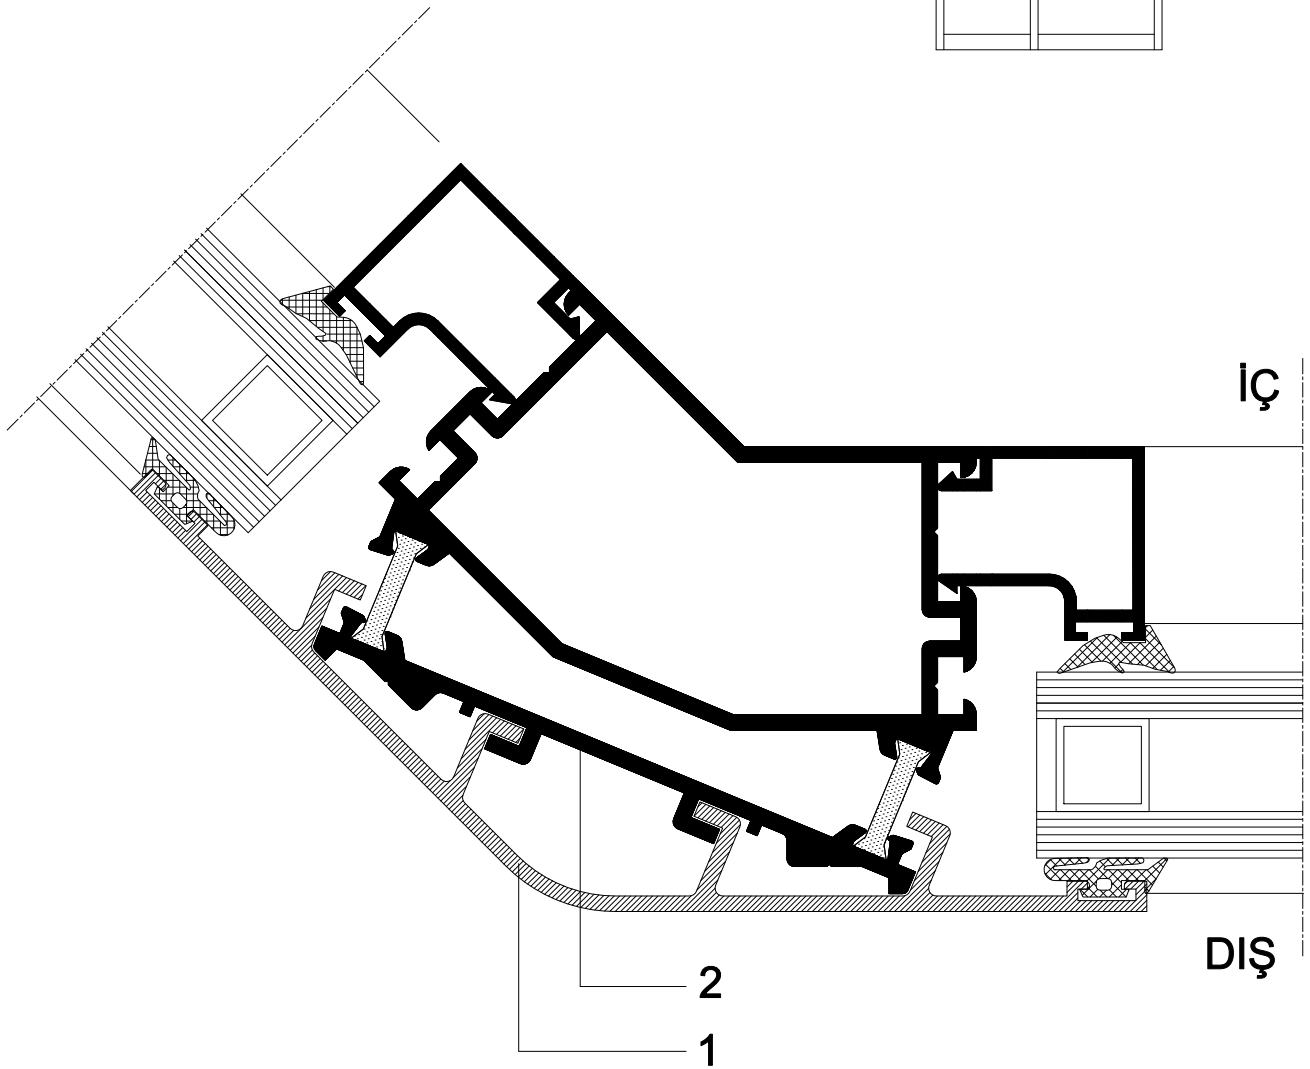

1. Açılı Dönüş Profili 60 E 63
2. Alüminyum Levha
3. Silikon

1. 135 Köşe Dönüş Kapak Profili 60 E 66
2. 135 Köşe Dönüş Profili 60 E 64

1. 90° İç Bükey Köşe Dönüş Profili 60 E 58

## 1. 135° İç Bükey Köşe Dönüş Kapak Profili 60 E 59

1. 90° İç Bükey Köşe Dönüş Profili 60 E 58  
2. Ek Kulak Profili 40 E 71

1. 90° Dış Bükey Köşe Dönüş Profili 60 E 67
2. 90° Dış Bükey Köşe Dönüş Kapak Profili 60 E 68

1. 90° Dış Bükey Köşe Dönüş Profili 60 E 67
2. 90° Dış Bükey Köşe Dönüş Kapak Profili 60 E 68