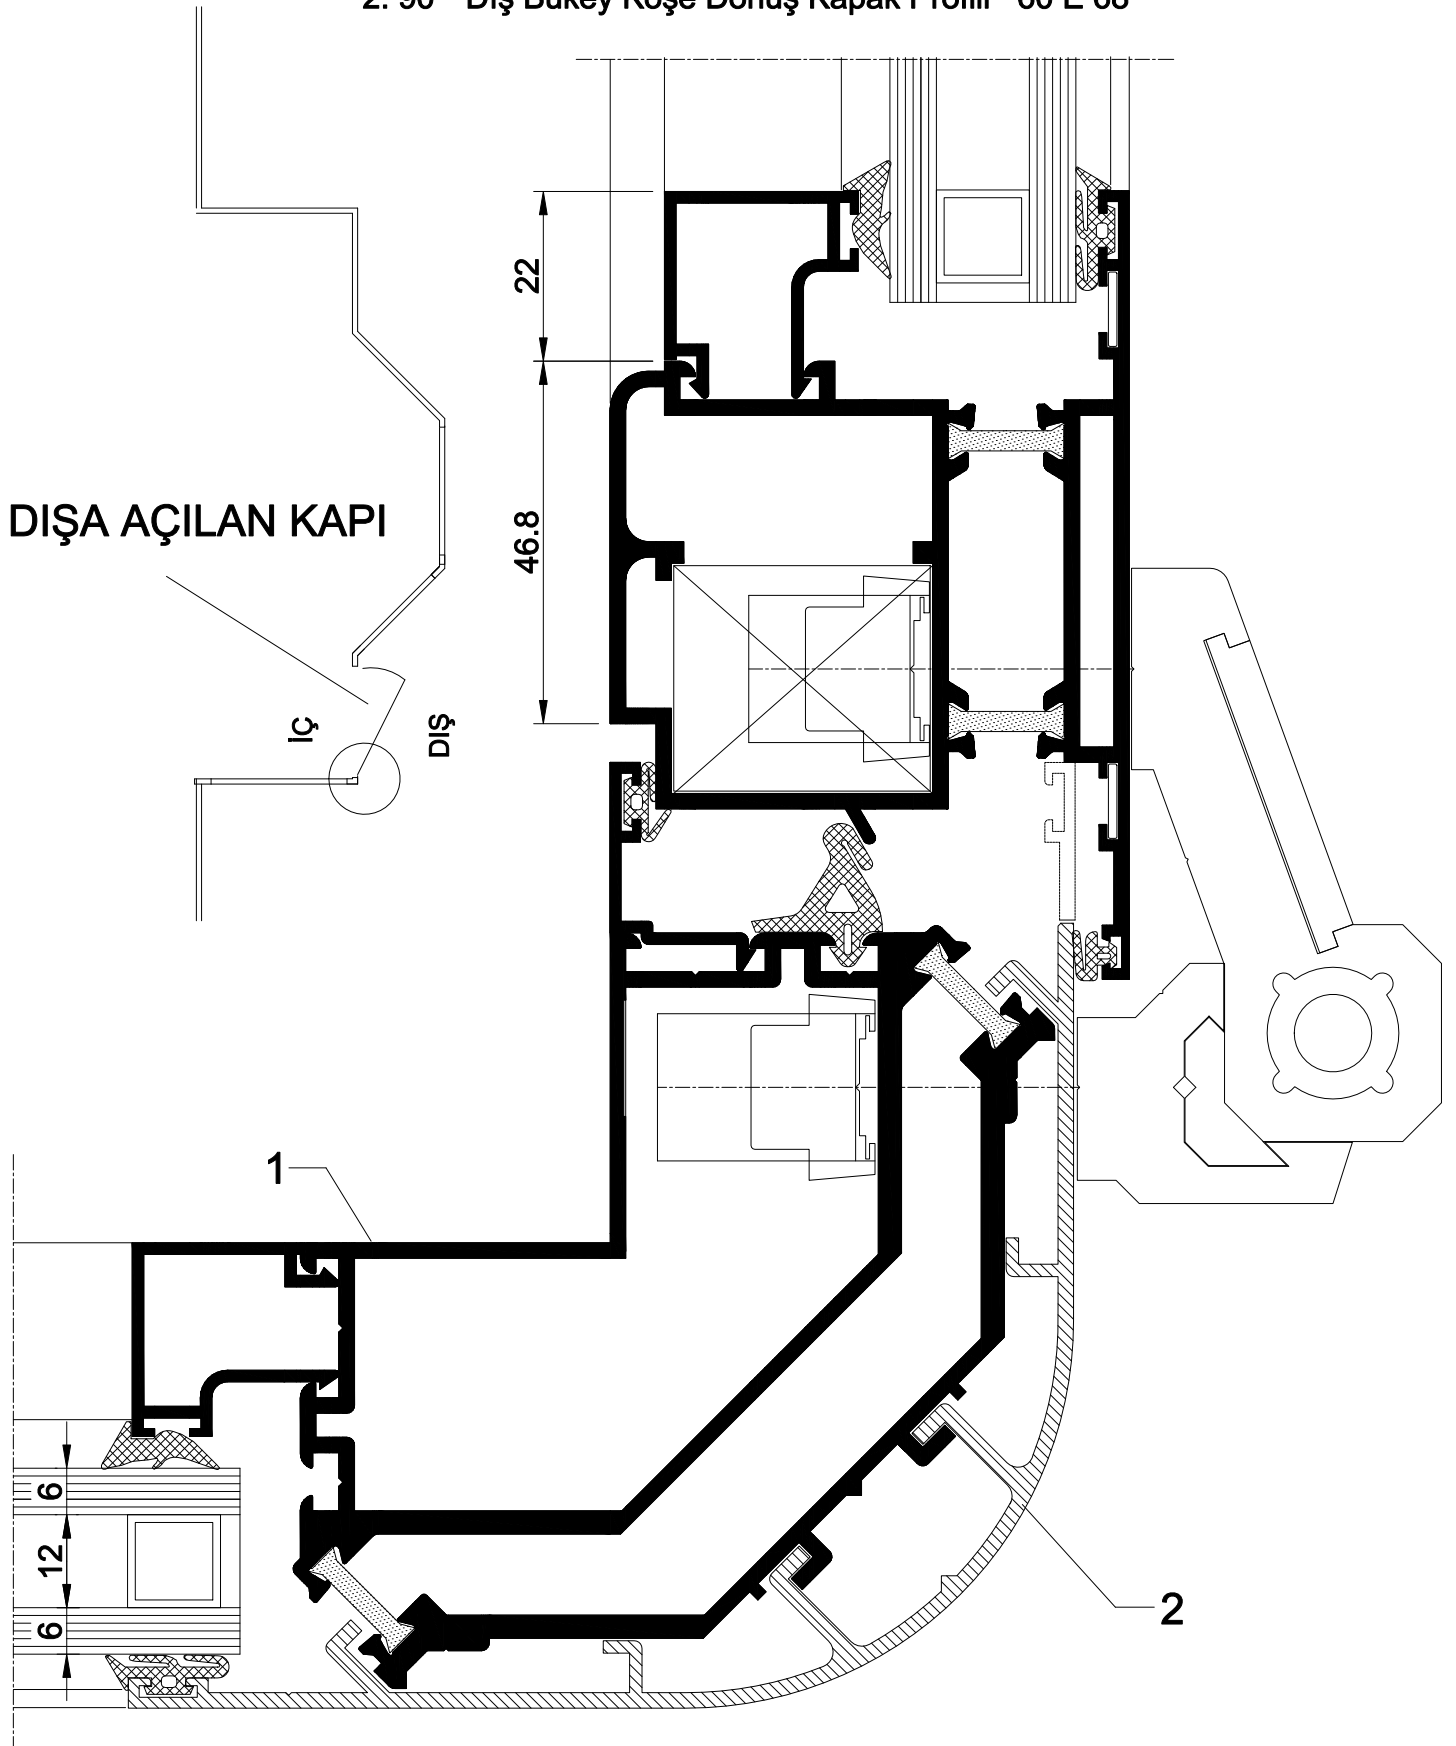

1. Açılı Dönüş Profili 60 E 63
2. Alüminyum Levha
3. Silikon

1. 135 Köşe Dönüş Kapak Profili 60 E 66
2. 135 Köşe Dönüş Profili 60 E 64

1. 90° İç Bükey Köşe Dönüş Profili 60 E 58

## 1. 135° İç Bükey Köşe Dönüş Kapak Profili 60 E 59

1. 90° İç Bükey Köşe Dönüş Profili 60 E 58  
2. Ek Kulak Profili 40 E 71

1. 90° Dış Bükey Köşe Dönüş Profili 60 E 67
2. 90° Dış Bükey Köşe Dönüş Kapak Profili 60 E 68

1. 90° Dış Bükey Köşe Dönüş Profili 60 E 67
2. 90° Dış Bükey Köşe Dönüş Kapak Profili 60 E 68