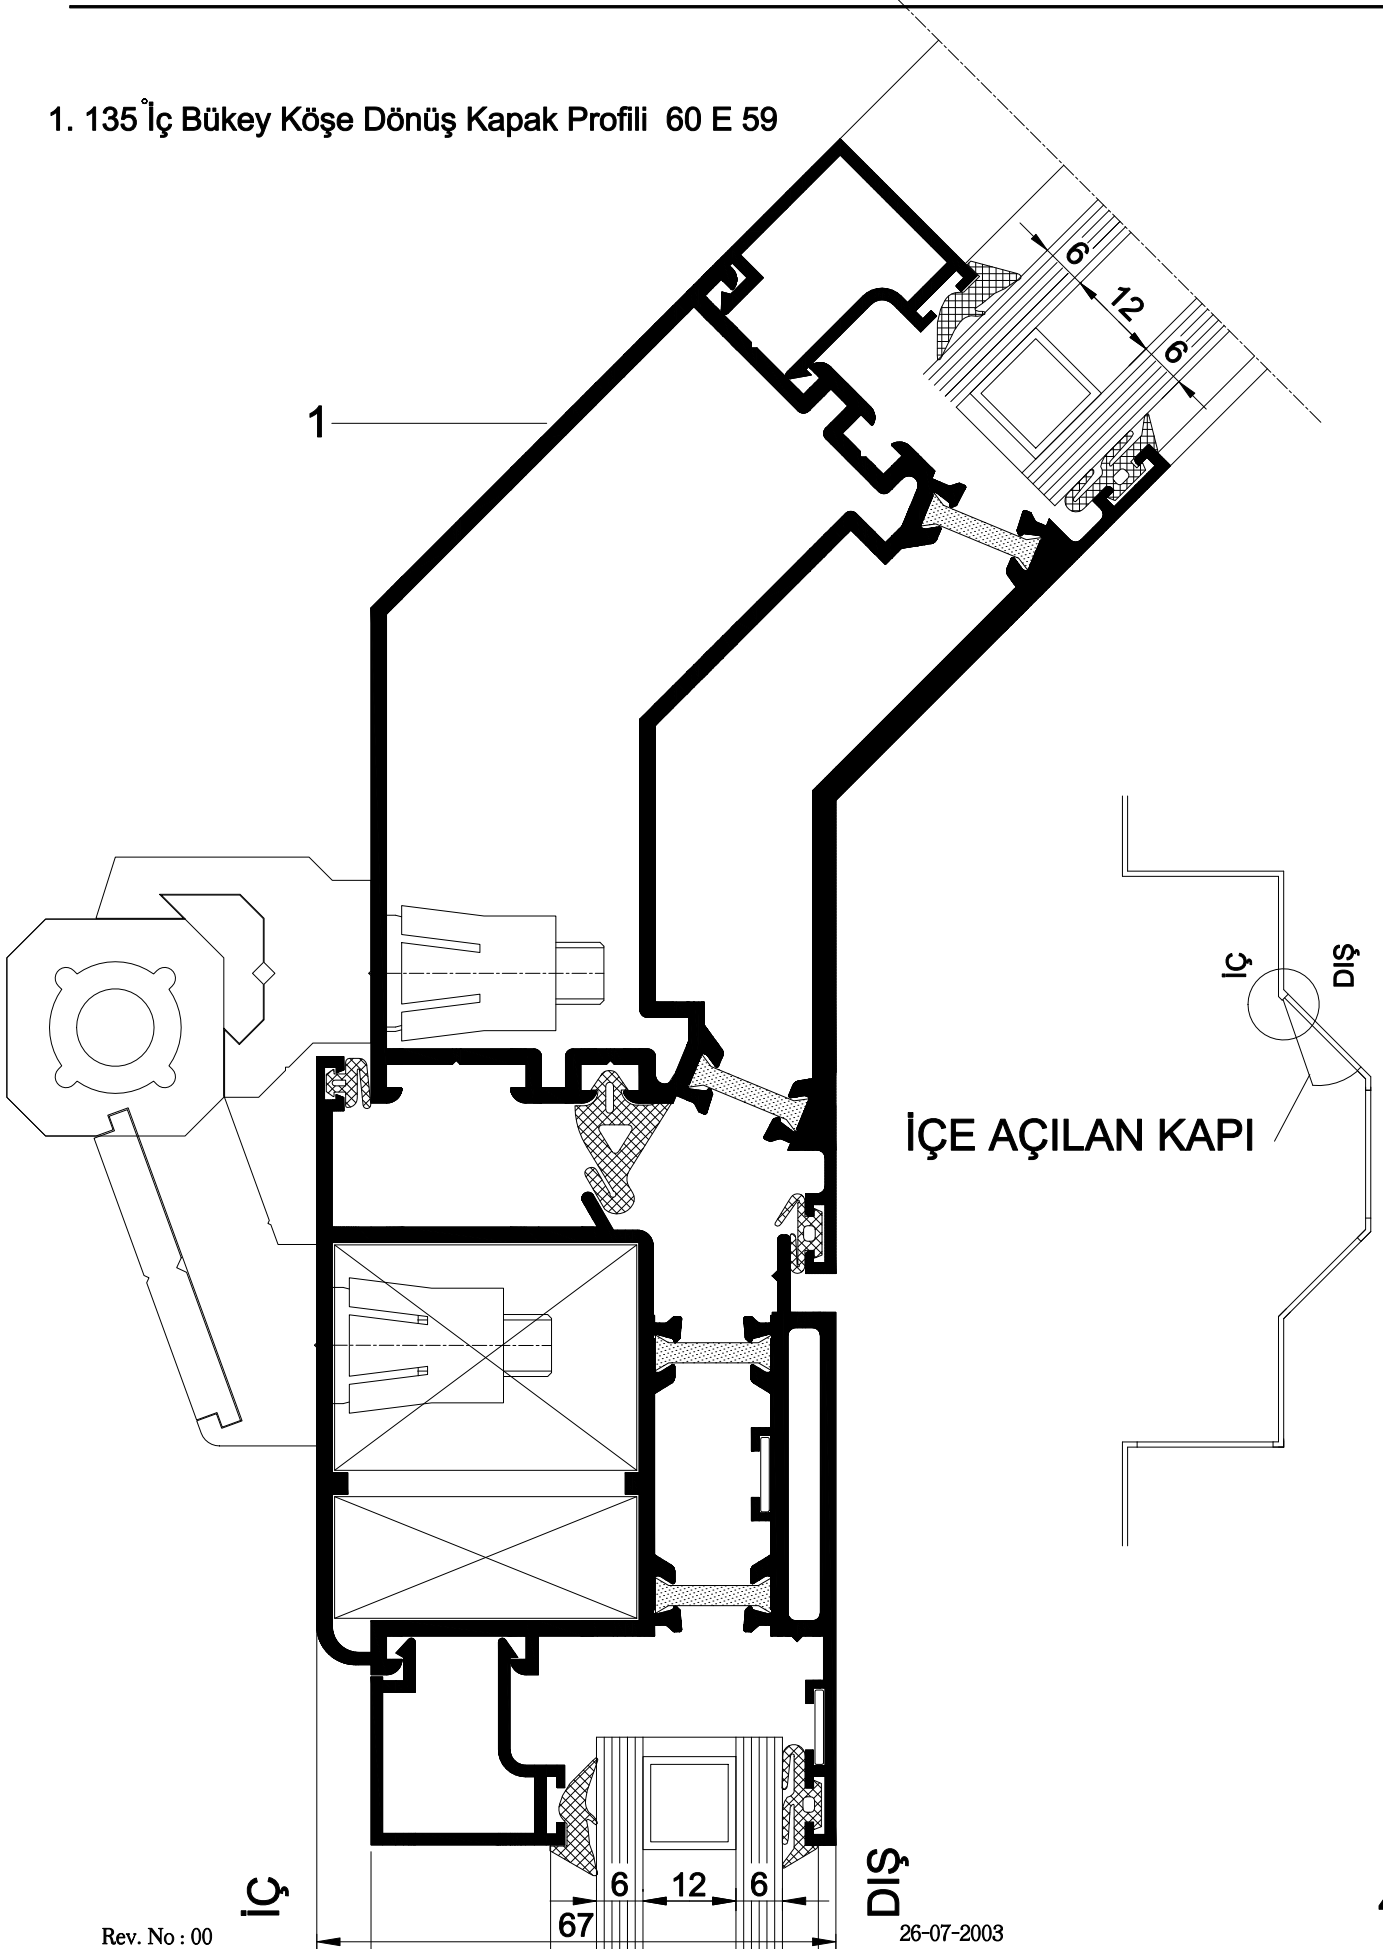

1. Açılı Dönüş Profili 60 E 63
2. Alüminyum Levha
3. Silikon

1. 135 Köşe Dönüş Kapak Profili 60 E 66
2. 135 Köşe Dönüş Profili 60 E 64

1. 90° İç Bükey Köşe Dönüş Profili 60 E 58

## 1. 135° İç Bükey Köşe Dönüş Kapak Profili 60 E 59

1. 90° İç Bükey Köşe Dönüş Profili 60 E 58  
2. Ek Kulak Profili 40 E 71

1. 90° Dış Bükey Köşe Dönüş Profili 60 E 67
2. 90° Dış Bükey Köşe Dönüş Kapak Profili 60 E 68

1. 90° Dış Bükey Köşe Dönüş Profili 60 E 67
2. 90° Dış Bükey Köşe Dönüş Kapak Profili 60 E 68