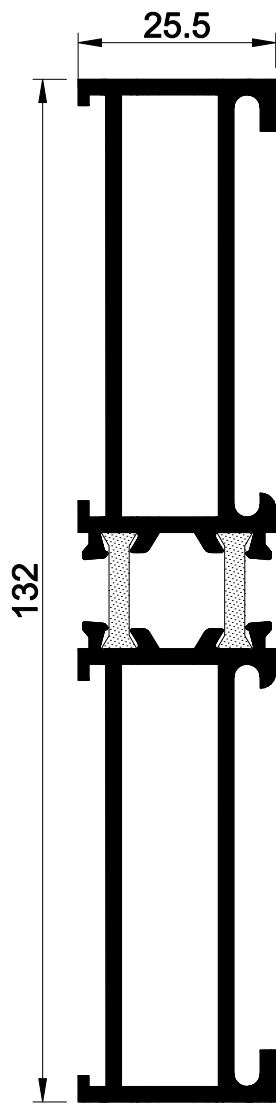

AĞIRLIK : 0.255 kg/mt.

60 E 37
 Ağırlık: 3.060 kg/mt
 JX: 422.94 cm⁴
 JY: 6.78 cm⁴

60 E 34
 AĞIRLIK : 1.921 kg/mt.
 JX: 123.69 cm⁴
 JY: 4.42 cm⁴

05-2306
 Ağırlık: 0.160 kg/mt
 (Yüzey işlemsiz kullanılır)

60 E 36
 AĞIRLIK : 2.821 kg/mt.
 JX: 122.20 cm⁴
 JY: 39.82 cm⁴

60 E 35
 AĞIRLIK : 1.926 kg/mt.
 JX: 36.36 cm⁴
 JY: 28.20 cm⁴

**60 E 62**

AĞIRLIK : 2.328 kg/mt.

JX: 49.02 cm⁴JY: 42.77 cm⁴**60 E 29**

AĞIRLIK : 2.263 kg/mt.

JX: 47.77 cm⁴JY: 40.15 cm⁴**60 E 28**

AĞIRLIK : 1.846 kg/mt.

JX: 38.13 cm⁴JY: 19.32 cm⁴**60 E 30**

AĞIRLIK : 2.316 kg/mt.

JX: 47.10 cm⁴JY: 41.14 cm⁴

**60 E 62**

AĞIRLIK : 2.328 kg/mt.

JX: 49.02 cm⁴JY: 42.77 cm⁴**60 E 29**

AĞIRLIK : 2.263 kg/mt.

JX: 47.77 cm⁴JY: 40.15 cm⁴**60 E 28**

AĞIRLIK : 1.846 kg/mt.

JX: 38.13 cm⁴JY: 19.32 cm⁴**60 E 30**

AĞIRLIK : 2.316 kg/mt.

JX: 47.10 cm⁴JY: 41.14 cm⁴

DE 60 - SE 60

40 E 70