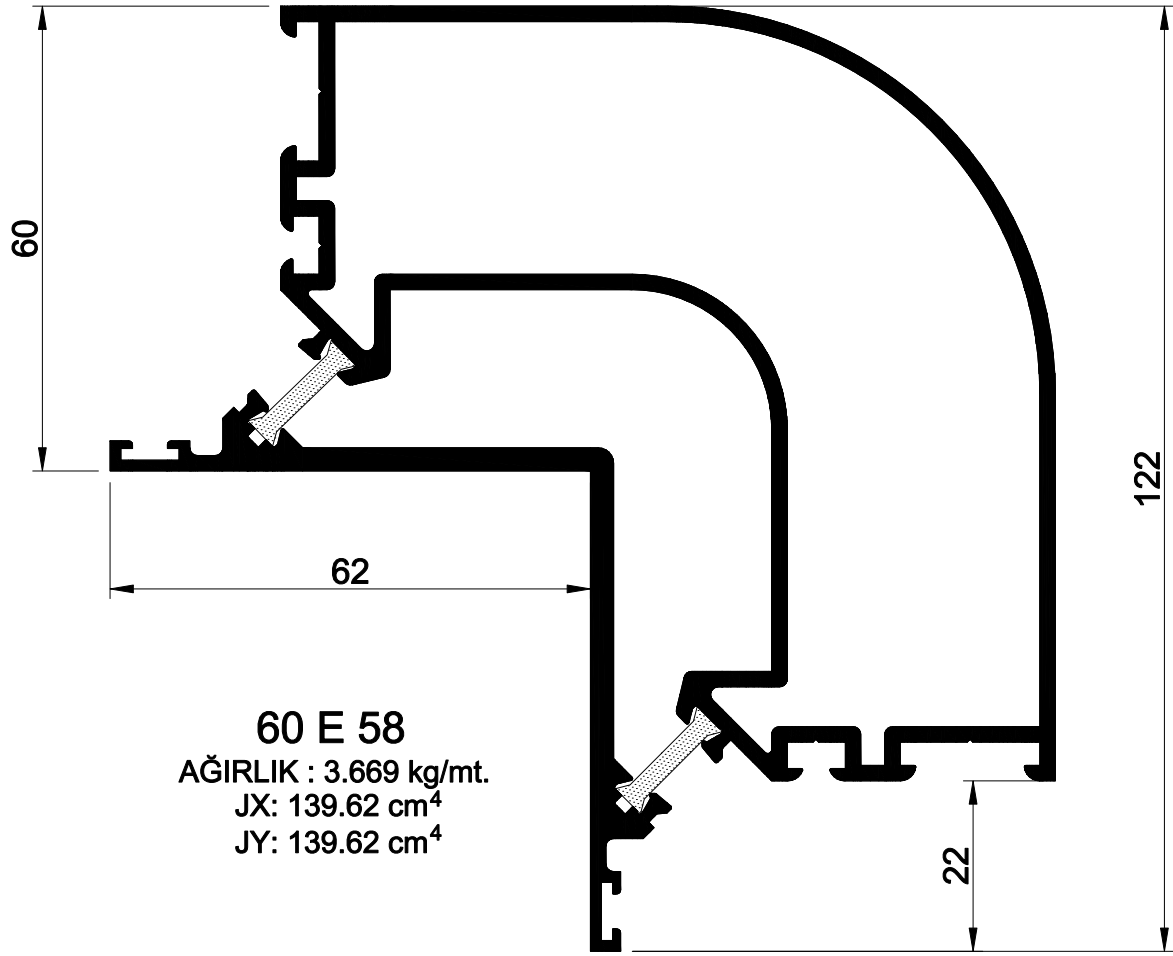

JX: 47.77 cm⁴JY: 40.15 cm⁴**60 E 28**

AĞIRLIK : 1.846 kg/mt.

JX: 38.13 cm⁴JY: 19.32 cm⁴**60 E 30**

AĞIRLIK : 2.316 kg/mt.

JX: 47.10 cm⁴JY: 41.14 cm⁴

**60 E 62**

AĞIRLIK : 2.328 kg/mt.

JX: 49.02 cm⁴JY: 42.77 cm⁴**60 E 29**

AĞIRLIK : 2.263 kg/mt.

JX: 47.77 cm⁴JY: 40.15 cm⁴**60 E 28**

AĞIRLIK : 1.846 kg/mt.

JX: 38.13 cm⁴JY: 19.32 cm⁴**60 E 30**

AĞIRLIK : 2.316 kg/mt.

JX: 47.10 cm⁴JY: 41.14 cm⁴

DE 60 - SE 60

40 E 70

40 E 78

AĞIRLIK : 0.359 kg/mt.

40 E 77

AĞIRLIK : 0.388 kg/mt.

40 E 76

AĞIRLIK : 0.400 kg/mt.

40 E 79

AĞIRLIK : 0.450 kg/mt.

60 E 67
AĞIRLIK : 3.492 kg/mt.
JX: 204.24 cm⁴ (Kapakla Birlikte)
JY: 204.47 cm⁴ (Kapakla Birlikte)

60 E 68
AĞIRLIK : 1.654 kg/mt.

60 E 86
 AĞIRLIK : 0.649 kg/mt.

60 E 83
 AĞIRLIK : 0.667 kg/mt.

60 E 87
 AĞIRLIK : 0.932 kg/mt.
 JX: 10.86 cm⁴
 JY: 14.36 cm⁴