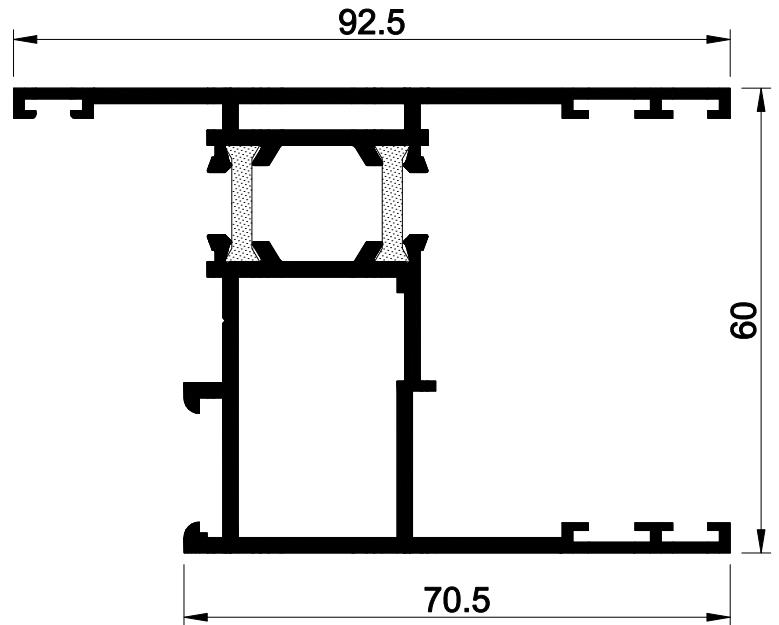

AĞIRLIK : 0.255 kg/mt.

60 E 37
 Ağırlık: 3.060 kg/mt
 JX: 422.94 cm⁴
 JY: 6.78 cm⁴

60 E 34
 AĞIRLIK : 1.921 kg/mt.
 JX: 123.69 cm⁴
 JY: 4.42 cm⁴

05-2306
 Ağırlık: 0.160 kg/mt
 (Yüzey işlemsiz kullanılır)

60 E 36
 AĞIRLIK : 2.821 kg/mt.
 JX: 122.20 cm⁴
 JY: 39.82 cm⁴

60 E 35
 AĞIRLIK : 1.926 kg/mt.
 JX: 36.36 cm⁴
 JY: 28.20 cm⁴

**60 E 62**

AĞIRLIK : 2.328 kg/mt.

JX: 49.02 cm⁴JY: 42.77 cm⁴**60 E 29**

AĞIRLIK : 2.263 kg/mt.

JX: 47.77 cm⁴JY: 40.15 cm⁴**60 E 28**

AĞIRLIK : 1.846 kg/mt.

JX: 38.13 cm⁴JY: 19.32 cm⁴**60 E 30**

AĞIRLIK : 2.316 kg/mt.

JX: 47.10 cm⁴JY: 41.14 cm⁴

**60 E 62**

AĞIRLIK : 2.328 kg/mt.

JX: 49.02 cm⁴JY: 42.77 cm⁴**60 E 29**

AĞIRLIK : 2.263 kg/mt.

JX: 47.77 cm⁴JY: 40.15 cm⁴**60 E 28**

AĞIRLIK : 1.846 kg/mt.

JX: 38.13 cm⁴JY: 19.32 cm⁴**60 E 30**

AĞIRLIK : 2.316 kg/mt.

JX: 47.10 cm⁴JY: 41.14 cm⁴

DE 60 - SE 60

40 E 70