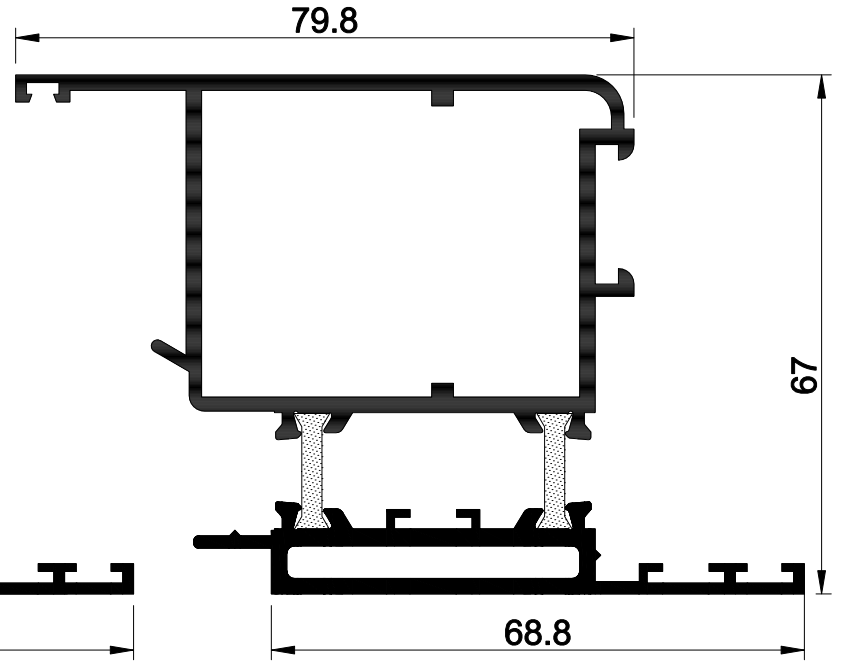

AĞIRLIK : 0.255 kg/mt.

60 E 37
 Ağırlık: 3.060 kg/mt
 JX: 422.94 cm⁴
 JY: 6.78 cm⁴

60 E 34
 AĞIRLIK : 1.921 kg/mt.
 JX: 123.69 cm⁴
 JY: 4.42 cm⁴

05-2306
 Ağırlık: 0.160 kg/mt
 (Yüzey işlemsiz kullanılır)

60 E 36
 AĞIRLIK : 2.821 kg/mt.
 JX: 122.20 cm⁴
 JY: 39.82 cm⁴

60 E 35
 AĞIRLIK : 1.926 kg/mt.
 JX: 36.36 cm⁴
 JY: 28.20 cm⁴

**60 E 62**

AĞIRLIK : 2.328 kg/mt.

JX: 49.02 cm⁴JY: 42.77 cm⁴**60 E 29**

AĞIRLIK : 2.263 kg/mt.

JX: 47.77 cm⁴JY: 40.15 cm⁴**60 E 28**

AĞIRLIK : 1.846 kg/mt.

JX: 38.13 cm⁴JY: 19.32 cm⁴**60 E 30**

AĞIRLIK : 2.316 kg/mt.

JX: 47.10 cm⁴JY: 41.14 cm⁴

**60 E 62**

AĞIRLIK : 2.328 kg/mt.

JX: 49.02 cm⁴JY: 42.77 cm⁴**60 E 29**

AĞIRLIK : 2.263 kg/mt.

JX: 47.77 cm⁴JY: 40.15 cm⁴**60 E 28**

AĞIRLIK : 1.846 kg/mt.

JX: 38.13 cm⁴JY: 19.32 cm⁴**60 E 30**

AĞIRLIK : 2.316 kg/mt.

JX: 47.10 cm⁴JY: 41.14 cm⁴

DE 60 - SE 60

40 E 70