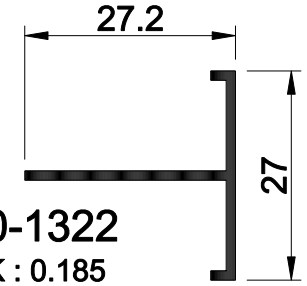

00-1322
AĞIRLIK : 0.185