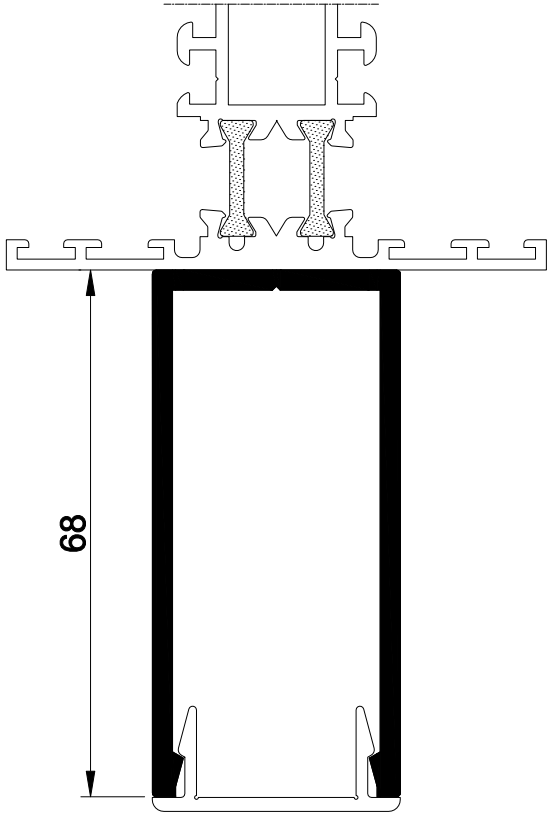

04-2179

AĞIRLIK : 1.201 kg/mt.