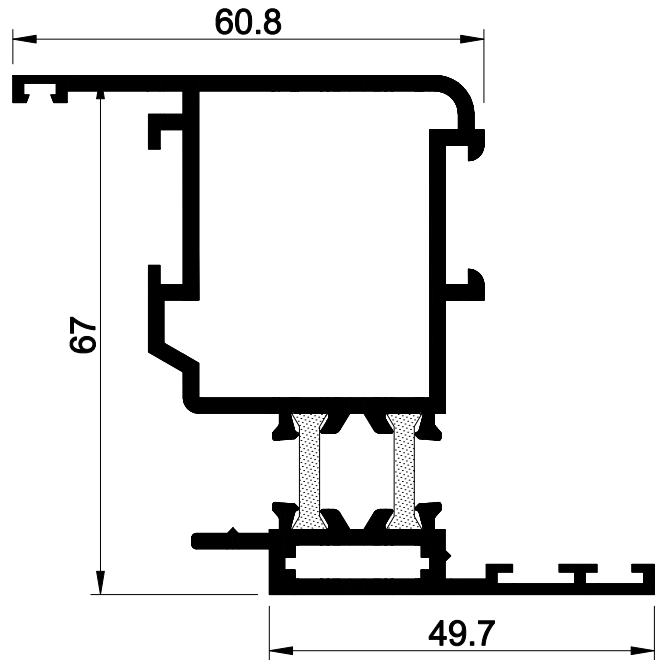

AĞIRLIK : 0.255 kg/mt.

60 E 37
 Ağırlık: 3.060 kg/mt
 JX: 422.94 cm⁴
 JY: 6.78 cm⁴

60 E 34
 AĞIRLIK : 1.921 kg/mt.
 JX: 123.69 cm⁴
 JY: 4.42 cm⁴

05-2306
 Ağırlık: 0.160 kg/mt
 (Yüzey işlemsiz kullanılır)

60 E 36
 AĞIRLIK : 2.821 kg/mt.
 JX: 122.20 cm⁴
 JY: 39.82 cm⁴

60 E 35
 AĞIRLIK : 1.926 kg/mt.
 JX: 36.36 cm⁴
 JY: 28.20 cm⁴

**60 E 62**

AĞIRLIK : 2.328 kg/mt.

JX: 49.02 cm⁴JY: 42.77 cm⁴**60 E 29**

AĞIRLIK : 2.263 kg/mt.

JX: 47.77 cm⁴JY: 40.15 cm⁴**60 E 28**

AĞIRLIK : 1.846 kg/mt.

JX: 38.13 cm⁴JY: 19.32 cm⁴**60 E 30**

AĞIRLIK : 2.316 kg/mt.

JX: 47.10 cm⁴JY: 41.14 cm⁴

**60 E 62**

AĞIRLIK : 2.328 kg/mt.

JX: 49.02 cm⁴JY: 42.77 cm⁴**60 E 29**

AĞIRLIK : 2.263 kg/mt.

JX: 47.77 cm⁴JY: 40.15 cm⁴**60 E 28**

AĞIRLIK : 1.846 kg/mt.

JX: 38.13 cm⁴JY: 19.32 cm⁴**60 E 30**

AĞIRLIK : 2.316 kg/mt.

JX: 47.10 cm⁴JY: 41.14 cm⁴

DE 60 - SE 60

40 E 70