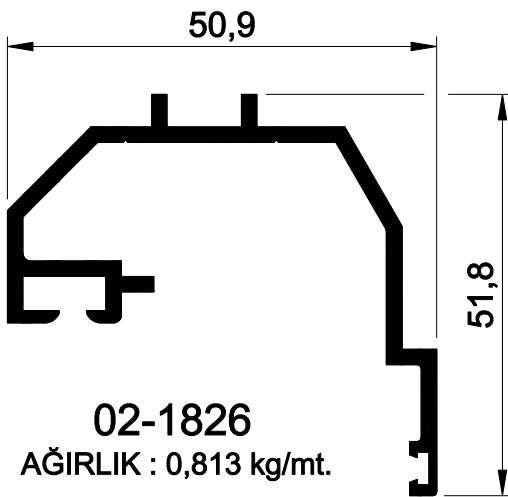

DE 60

04-2179

AĞIRLIK : 1.201 kg/mt.

07-2703

AĞIRLIK : 0.763 kg/mt.

02-1826

AĞIRLIK : 0,813 kg/mt.

04-2178

AĞIRLIK : 0.255 kg/mt.

60 E 37
 Ağırlık: 3.060 kg/mt
 JX: 422.94 cm⁴
 JY: 6.78 cm⁴

60 E 34
 AĞIRLIK : 1.921 kg/mt.
 JX: 123.69 cm⁴
 JY: 4.42 cm⁴

05-2306
 Ağırlık: 0.160 kg/mt
 (Yüzey işlemsiz kullanılır)

60 E 36
 AĞIRLIK : 2.821 kg/mt.
 JX: 122.20 cm⁴
 JY: 39.82 cm⁴

60 E 35
 AĞIRLIK : 1.926 kg/mt.
 JX: 36.36 cm⁴
 JY: 28.20 cm⁴

**60 E 62**

AĞIRLIK : 2.328 kg/mt.

JX: 49.02 cm⁴JY: 42.77 cm⁴**60 E 29**

AĞIRLIK : 2.263 kg/mt.

JX: 47.77 cm⁴JY: 40.15 cm⁴**60 E 28**

AĞIRLIK : 1.846 kg/mt.

JX: 38.13 cm⁴JY: 19.32 cm⁴**60 E 30**

AĞIRLIK : 2.316 kg/mt.

JX: 47.10 cm⁴JY: 41.14 cm⁴

**60 E 62**

AĞIRLIK : 2.328 kg/mt.

JX: 49.02 cm⁴JY: 42.77 cm⁴**60 E 29**