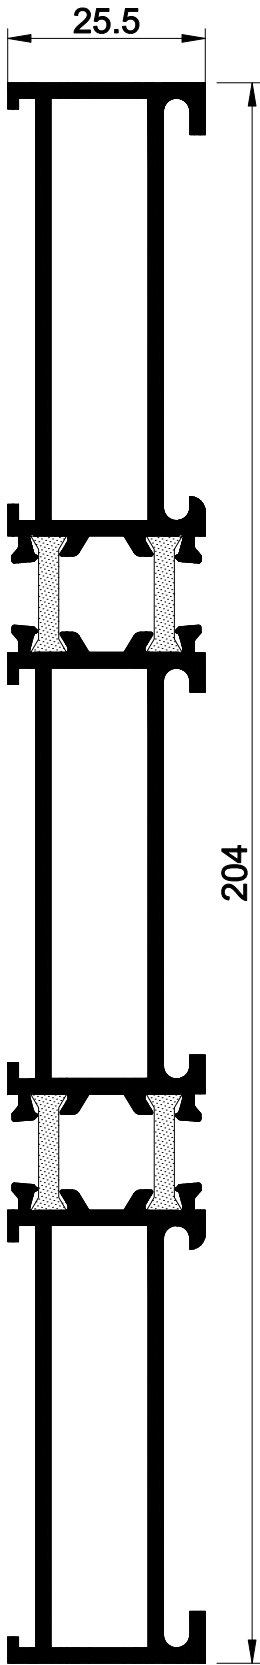

DE 60

04-2179

AĞIRLIK : 1.201 kg/mt.

07-2703

AĞIRLIK : 0.763 kg/mt.

02-1826

AĞIRLIK : 0,813 kg/mt.

04-2178

AĞIRLIK : 0.255 kg/mt.

60 E 37
 Ağırlık: 3.060 kg/mt
 JX: 422.94 cm⁴
 JY: 6.78 cm⁴

60 E 34
 AĞIRLIK : 1.921 kg/mt.
 JX: 123.69 cm⁴
 JY: 4.42 cm⁴

05-2306
 Ağırlık: 0.160 kg/mt
 (Yüzey işlemsiz kullanılır)

60 E 36
 AĞIRLIK : 2.821 kg/mt.
 JX: 122.20 cm⁴
 JY: 39.82 cm⁴

60 E 35
 AĞIRLIK : 1.926 kg/mt.
 JX: 36.36 cm⁴
 JY: 28.20 cm⁴

**60 E 62**

AĞIRLIK : 2.328 kg/mt.

JX: 49.02 cm⁴JY: 42.77 cm⁴**60 E 29**

AĞIRLIK : 2.263 kg/mt.

JX: 47.77 cm⁴JY: 40.15 cm⁴**60 E 28**

AĞIRLIK : 1.846 kg/mt.

JX: 38.13 cm⁴JY: 19.32 cm⁴**60 E 30**

AĞIRLIK : 2.316 kg/mt.

JX: 47.10 cm⁴JY: 41.14 cm⁴

**60 E 62**

AĞIRLIK : 2.328 kg/mt.

JX: 49.02 cm⁴JY: 42.77 cm⁴**60 E 29**