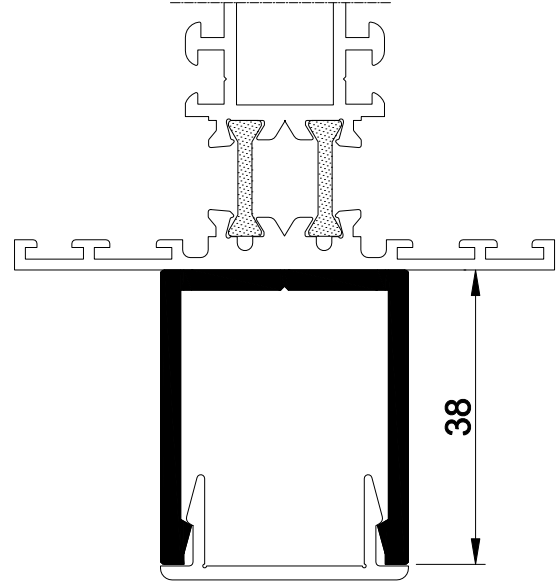

07-2703

AĞIRLIK : 0.763 kg/mt.