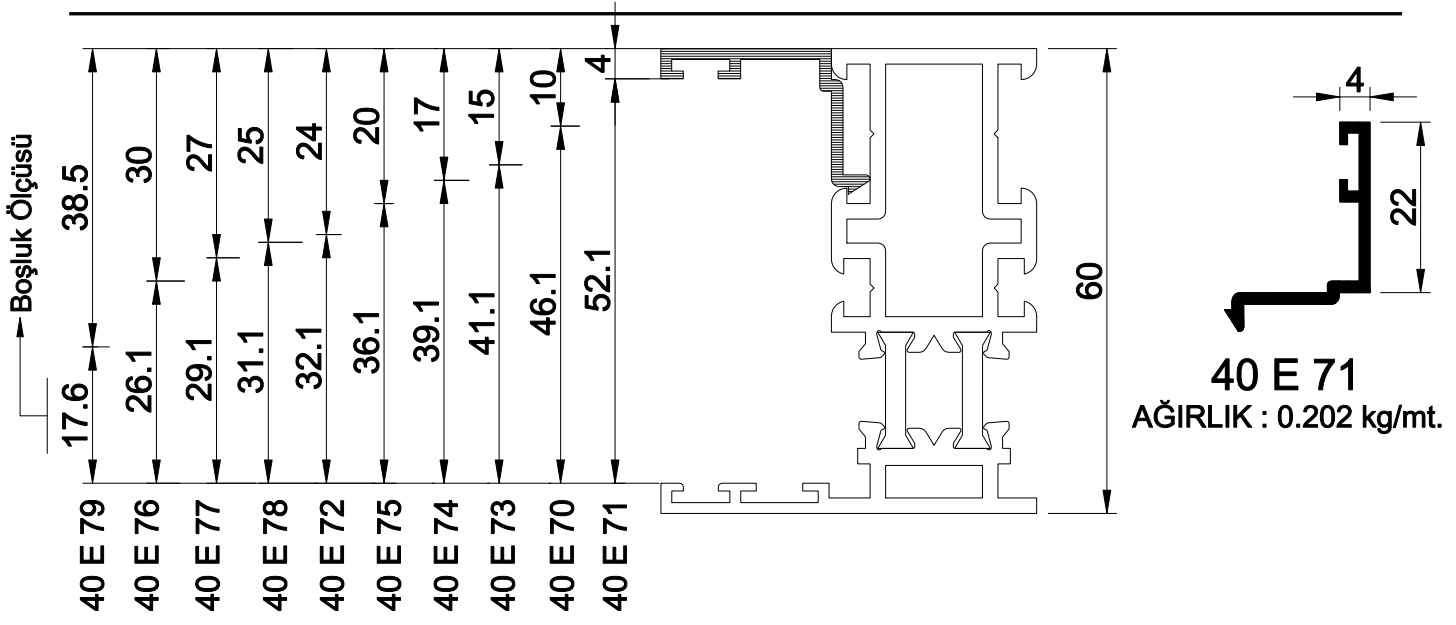

JX: 47.77 cm⁴JY: 40.15 cm⁴**60 E 28**

AĞIRLIK : 1.846 kg/mt.

JX: 38.13 cm⁴JY: 19.32 cm⁴**60 E 30**

AĞIRLIK : 2.316 kg/mt.

JX: 47.10 cm⁴JY: 41.14 cm⁴

**60 E 62**

AĞIRLIK : 2.328 kg/mt.

JX: 49.02 cm⁴JY: 42.77 cm⁴**60 E 29**

AĞIRLIK : 2.263 kg/mt.

JX: 47.77 cm⁴JY: 40.15 cm⁴**60 E 28**

AĞIRLIK : 1.846 kg/mt.

JX: 38.13 cm⁴JY: 19.32 cm⁴**60 E 30**

AĞIRLIK : 2.316 kg/mt.

JX: 47.10 cm⁴JY: 41.14 cm⁴

DE 60 - SE 60

40 E 70

AĞIRLIK : 0.275 kg/mt.

40 E 73

AĞIRLIK : 0.310 kg/mt.

40 E 74

AĞIRLIK : 0.313 kg/mt.

40 E 75

AĞIRLIK : 0.323 kg/mt.

40 E 72