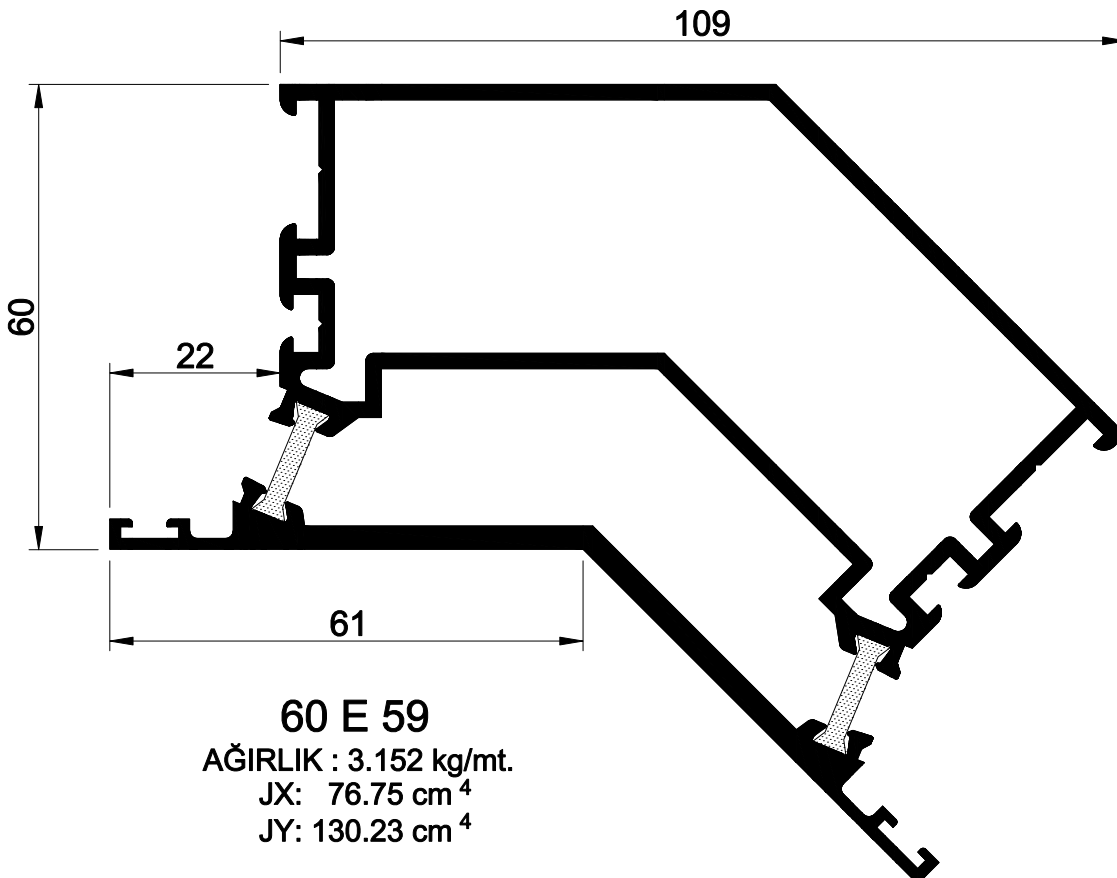

JX: 47.77 cm⁴JY: 40.15 cm⁴**60 E 28**

AĞIRLIK : 1.846 kg/mt.

JX: 38.13 cm⁴JY: 19.32 cm⁴**60 E 30**

AĞIRLIK : 2.316 kg/mt.

JX: 47.10 cm⁴JY: 41.14 cm⁴

**60 E 62**

AĞIRLIK : 2.328 kg/mt.

JX: 49.02 cm⁴JY: 42.77 cm⁴**60 E 29**

AĞIRLIK : 2.263 kg/mt.

JX: 47.77 cm⁴JY: 40.15 cm⁴**60 E 28**

AĞIRLIK : 1.846 kg/mt.

JX: 38.13 cm⁴JY: 19.32 cm⁴**60 E 30**

AĞIRLIK : 2.316 kg/mt.

JX: 47.10 cm⁴JY: 41.14 cm⁴

DE 60 - SE 60

40 E 70

40 E 78

AĞIRLIK : 0.359 kg/mt.

40 E 77

AĞIRLIK : 0.388 kg/mt.

40 E 76

AĞIRLIK : 0.400 kg/mt.

40 E 79

AĞIRLIK : 0.450 kg/mt.

60 E 67
AĞIRLIK : 3.492 kg/mt.
JX: 204.24 cm⁴ (Kapakla Birlikte)
JY: 204.47 cm⁴ (Kapakla Birlikte)

60 E 68
AĞIRLIK : 1.654 kg/mt.

60 E 86
 AĞIRLIK : 0.649 kg/mt.

60 E 83
 AĞIRLIK : 0.667 kg/mt.

60 E 87
 AĞIRLIK : 0.932 kg/mt.
 JX: 10.86 cm⁴
 JY: 14.36 cm⁴