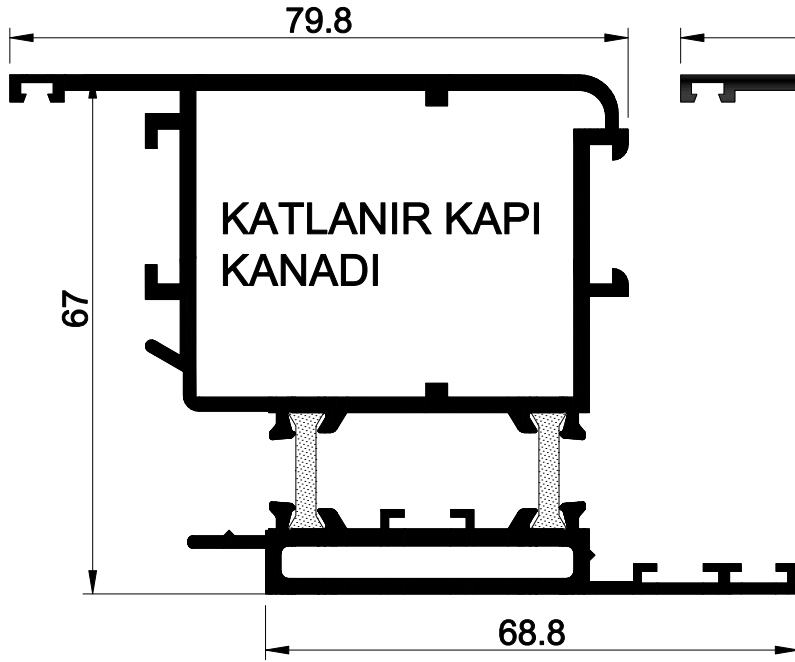

AĞIRLIK : 0.255 kg/mt.

60 E 37
 Ağırlık: 3.060 kg/mt
 JX: 422.94 cm⁴
 JY: 6.78 cm⁴

60 E 34
 AĞIRLIK : 1.921 kg/mt.
 JX: 123.69 cm⁴
 JY: 4.42 cm⁴

05-2306
 Ağırlık: 0.160 kg/mt
 (Yüzey işlemsiz kullanılır)

60 E 36
 AĞIRLIK : 2.821 kg/mt.
 JX: 122.20 cm⁴
 JY: 39.82 cm⁴

60 E 35
 AĞIRLIK : 1.926 kg/mt.
 JX: 36.36 cm⁴
 JY: 28.20 cm⁴

**60 E 62**

AĞIRLIK : 2.328 kg/mt.

JX: 49.02 cm⁴JY: 42.77 cm⁴**60 E 29**

AĞIRLIK : 2.263 kg/mt.

JX: 47.77 cm⁴JY: 40.15 cm⁴**60 E 28**

AĞIRLIK : 1.846 kg/mt.

JX: 38.13 cm⁴JY: 19.32 cm⁴**60 E 30**

AĞIRLIK : 2.316 kg/mt.

JX: 47.10 cm⁴JY: 41.14 cm⁴

**60 E 62**

AĞIRLIK : 2.328 kg/mt.

JX: 49.02 cm⁴JY: 42.77 cm⁴**60 E 29**

AĞIRLIK : 2.263 kg/mt.

JX: 47.77 cm⁴JY: 40.15 cm⁴**60 E 28**

AĞIRLIK : 1.846 kg/mt.

JX: 38.13 cm⁴JY: 19.32 cm⁴**60 E 30**

AĞIRLIK : 2.316 kg/mt.

JX: 47.10 cm⁴JY: 41.14 cm⁴

DE 60 - SE 60

40 E 70