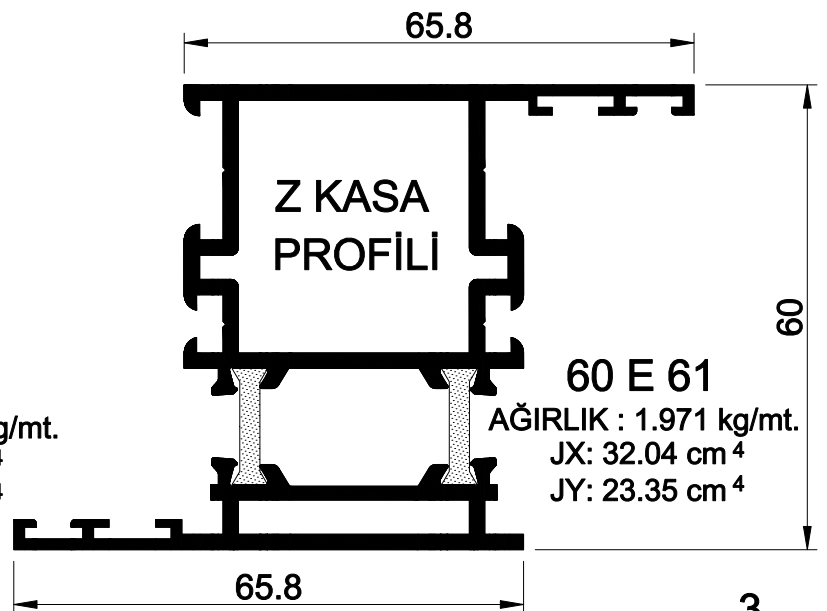

DE 60

04-2179

AĞIRLIK : 1.201 kg/mt.

07-2703

AĞIRLIK : 0.763 kg/mt.

02-1826

AĞIRLIK : 0,813 kg/mt.

04-2178

AĞIRLIK : 0.255 kg/mt.

60 E 37
 Ağırlık: 3.060 kg/mt
 JX: 422.94 cm⁴
 JY: 6.78 cm⁴

60 E 34
 AĞIRLIK : 1.921 kg/mt.
 JX: 123.69 cm⁴
 JY: 4.42 cm⁴

05-2306
 Ağırlık: 0.160 kg/mt
 (Yüzey işlemsiz kullanılır)

60 E 36
 AĞIRLIK : 2.821 kg/mt.
 JX: 122.20 cm⁴
 JY: 39.82 cm⁴

60 E 35
 AĞIRLIK : 1.926 kg/mt.
 JX: 36.36 cm⁴
 JY: 28.20 cm⁴

**60 E 62**

AĞIRLIK : 2.328 kg/mt.

JX: 49.02 cm⁴JY: 42.77 cm⁴**60 E 29**

AĞIRLIK : 2.263 kg/mt.

JX: 47.77 cm⁴JY: 40.15 cm⁴**60 E 28**

AĞIRLIK : 1.846 kg/mt.

JX: 38.13 cm⁴JY: 19.32 cm⁴**60 E 30**

AĞIRLIK : 2.316 kg/mt.

JX: 47.10 cm⁴JY: 41.14 cm⁴

**60 E 62**

AĞIRLIK : 2.328 kg/mt.

JX: 49.02 cm⁴JY: 42.77 cm⁴**60 E 29**