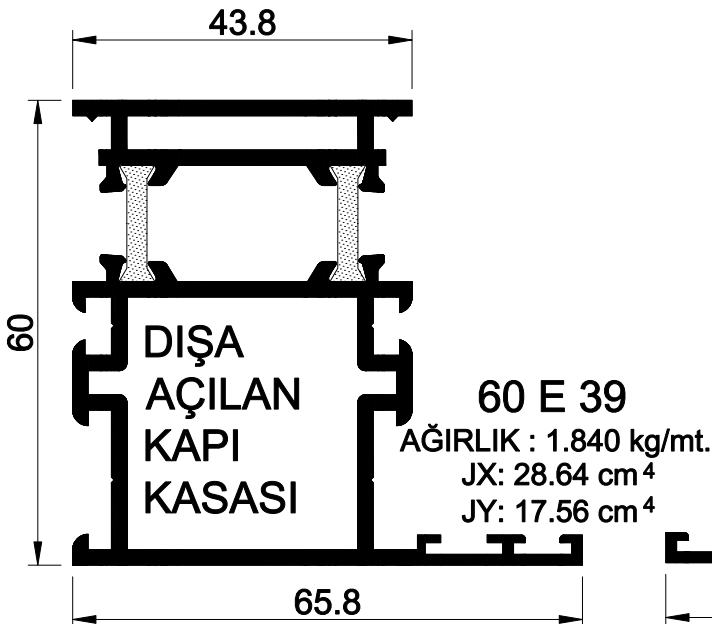

DE 60

04-2179

AĞIRLIK : 1.201 kg/mt.

07-2703

AĞIRLIK : 0.763 kg/mt.

02-1826

AĞIRLIK : 0,813 kg/mt.

04-2178

AĞIRLIK : 0.255 kg/mt.

60 E 37
 Ağırlık: 3.060 kg/mt
 JX: 422.94 cm⁴
 JY: 6.78 cm⁴

60 E 34
 AĞIRLIK : 1.921 kg/mt.
 JX: 123.69 cm⁴
 JY: 4.42 cm⁴

05-2306
 Ağırlık: 0.160 kg/mt
 (Yüzey işlemsiz kullanılır)

60 E 36
 AĞIRLIK : 2.821 kg/mt.
 JX: 122.20 cm⁴
 JY: 39.82 cm⁴

60 E 35
 AĞIRLIK : 1.926 kg/mt.
 JX: 36.36 cm⁴
 JY: 28.20 cm⁴

**60 E 62**

AĞIRLIK : 2.328 kg/mt.

JX: 49.02 cm⁴JY: 42.77 cm⁴**60 E 29**

AĞIRLIK : 2.263 kg/mt.

JX: 47.77 cm⁴JY: 40.15 cm⁴**60 E 28**

AĞIRLIK : 1.846 kg/mt.

JX: 38.13 cm⁴JY: 19.32 cm⁴**60 E 30**

AĞIRLIK : 2.316 kg/mt.

JX: 47.10 cm⁴JY: 41.14 cm⁴

**60 E 62**

AĞIRLIK : 2.328 kg/mt.

JX: 49.02 cm⁴JY: 42.77 cm⁴**60 E 29**