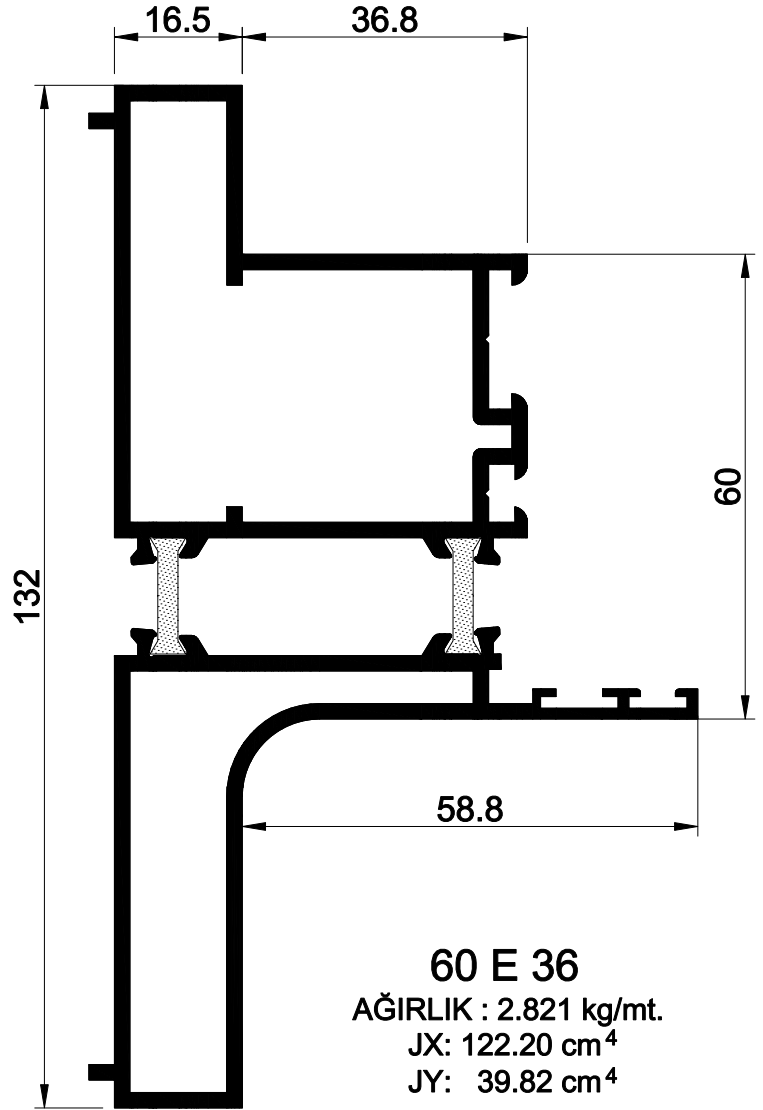

AĞIRLIK : 0.255 kg/mt.

60 E 37
 Ağırlık: 3.060 kg/mt
 JX: 422.94 cm⁴
 JY: 6.78 cm⁴

60 E 34
 AĞIRLIK : 1.921 kg/mt.
 JX: 123.69 cm⁴
 JY: 4.42 cm⁴

05-2306
 Ağırlık: 0.160 kg/mt
 (Yüzey işlemsiz kullanılır)

60 E 36
 AĞIRLIK : 2.821 kg/mt.
 JX: 122.20 cm⁴
 JY: 39.82 cm⁴

60 E 35
 AĞIRLIK : 1.926 kg/mt.
 JX: 36.36 cm⁴
 JY: 28.20 cm⁴

**60 E 62**

AĞIRLIK : 2.328 kg/mt.

JX: 49.02 cm⁴JY: 42.77 cm⁴**60 E 29**

AĞIRLIK : 2.263 kg/mt.

JX: 47.77 cm⁴JY: 40.15 cm⁴**60 E 28**

AĞIRLIK : 1.846 kg/mt.

JX: 38.13 cm⁴JY: 19.32 cm⁴**60 E 30**

AĞIRLIK : 2.316 kg/mt.

JX: 47.10 cm⁴JY: 41.14 cm⁴

**60 E 62**

AĞIRLIK : 2.328 kg/mt.

JX: 49.02 cm⁴JY: 42.77 cm⁴**60 E 29**

AĞIRLIK : 2.263 kg/mt.

JX: 47.77 cm⁴JY: 40.15 cm⁴**60 E 28**

AĞIRLIK : 1.846 kg/mt.

JX: 38.13 cm⁴JY: 19.32 cm⁴**60 E 30**

AĞIRLIK : 2.316 kg/mt.

JX: 47.10 cm⁴JY: 41.14 cm⁴

DE 60 - SE 60

40 E 70