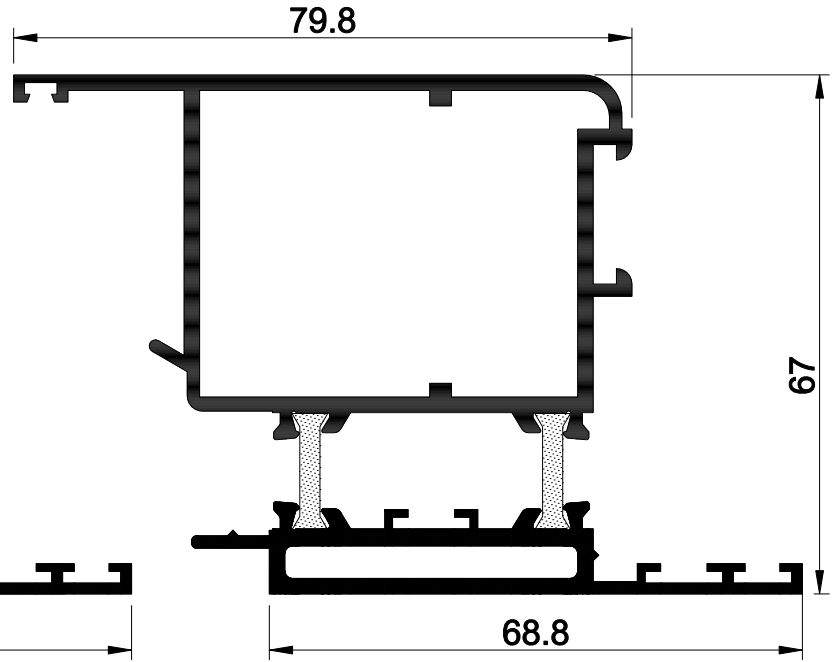

AĞIRLIK : 0.255 kg/mt.

60 E 37
 Ağırlık: 3.060 kg/mt
 JX: 422.94 cm⁴
 JY: 6.78 cm⁴

60 E 34
 AĞIRLIK : 1.921 kg/mt.
 JX: 123.69 cm⁴
 JY: 4.42 cm⁴

05-2306
 Ağırlık: 0.160 kg/mt
 (Yüzey işlemsiz kullanılır)

60 E 36
 AĞIRLIK : 2.821 kg/mt.
 JX: 122.20 cm⁴
 JY: 39.82 cm⁴

60 E 35
 AĞIRLIK : 1.926 kg/mt.
 JX: 36.36 cm⁴
 JY: 28.20 cm⁴

**60 E 62**

AĞIRLIK : 2.328 kg/mt.

JX: 49.02 cm⁴JY: 42.77 cm⁴**60 E 29**

AĞIRLIK : 2.263 kg/mt.

JX: 47.77 cm⁴JY: 40.15 cm⁴**60 E 28**

AĞIRLIK : 1.846 kg/mt.

JX: 38.13 cm⁴JY: 19.32 cm⁴**60 E 30**

AĞIRLIK : 2.316 kg/mt.

JX: 47.10 cm⁴JY: 41.14 cm⁴

**60 E 62**

AĞIRLIK : 2.328 kg/mt.

JX: 49.02 cm⁴JY: 42.77 cm⁴**60 E 29**

AĞIRLIK : 2.263 kg/mt.

JX: 47.77 cm⁴JY: 40.15 cm⁴**60 E 28**

AĞIRLIK : 1.846 kg/mt.

JX: 38.13 cm⁴JY: 19.32 cm⁴**60 E 30**

AĞIRLIK : 2.316 kg/mt.

JX: 47.10 cm⁴JY: 41.14 cm⁴

DE 60 - SE 60

40 E 70