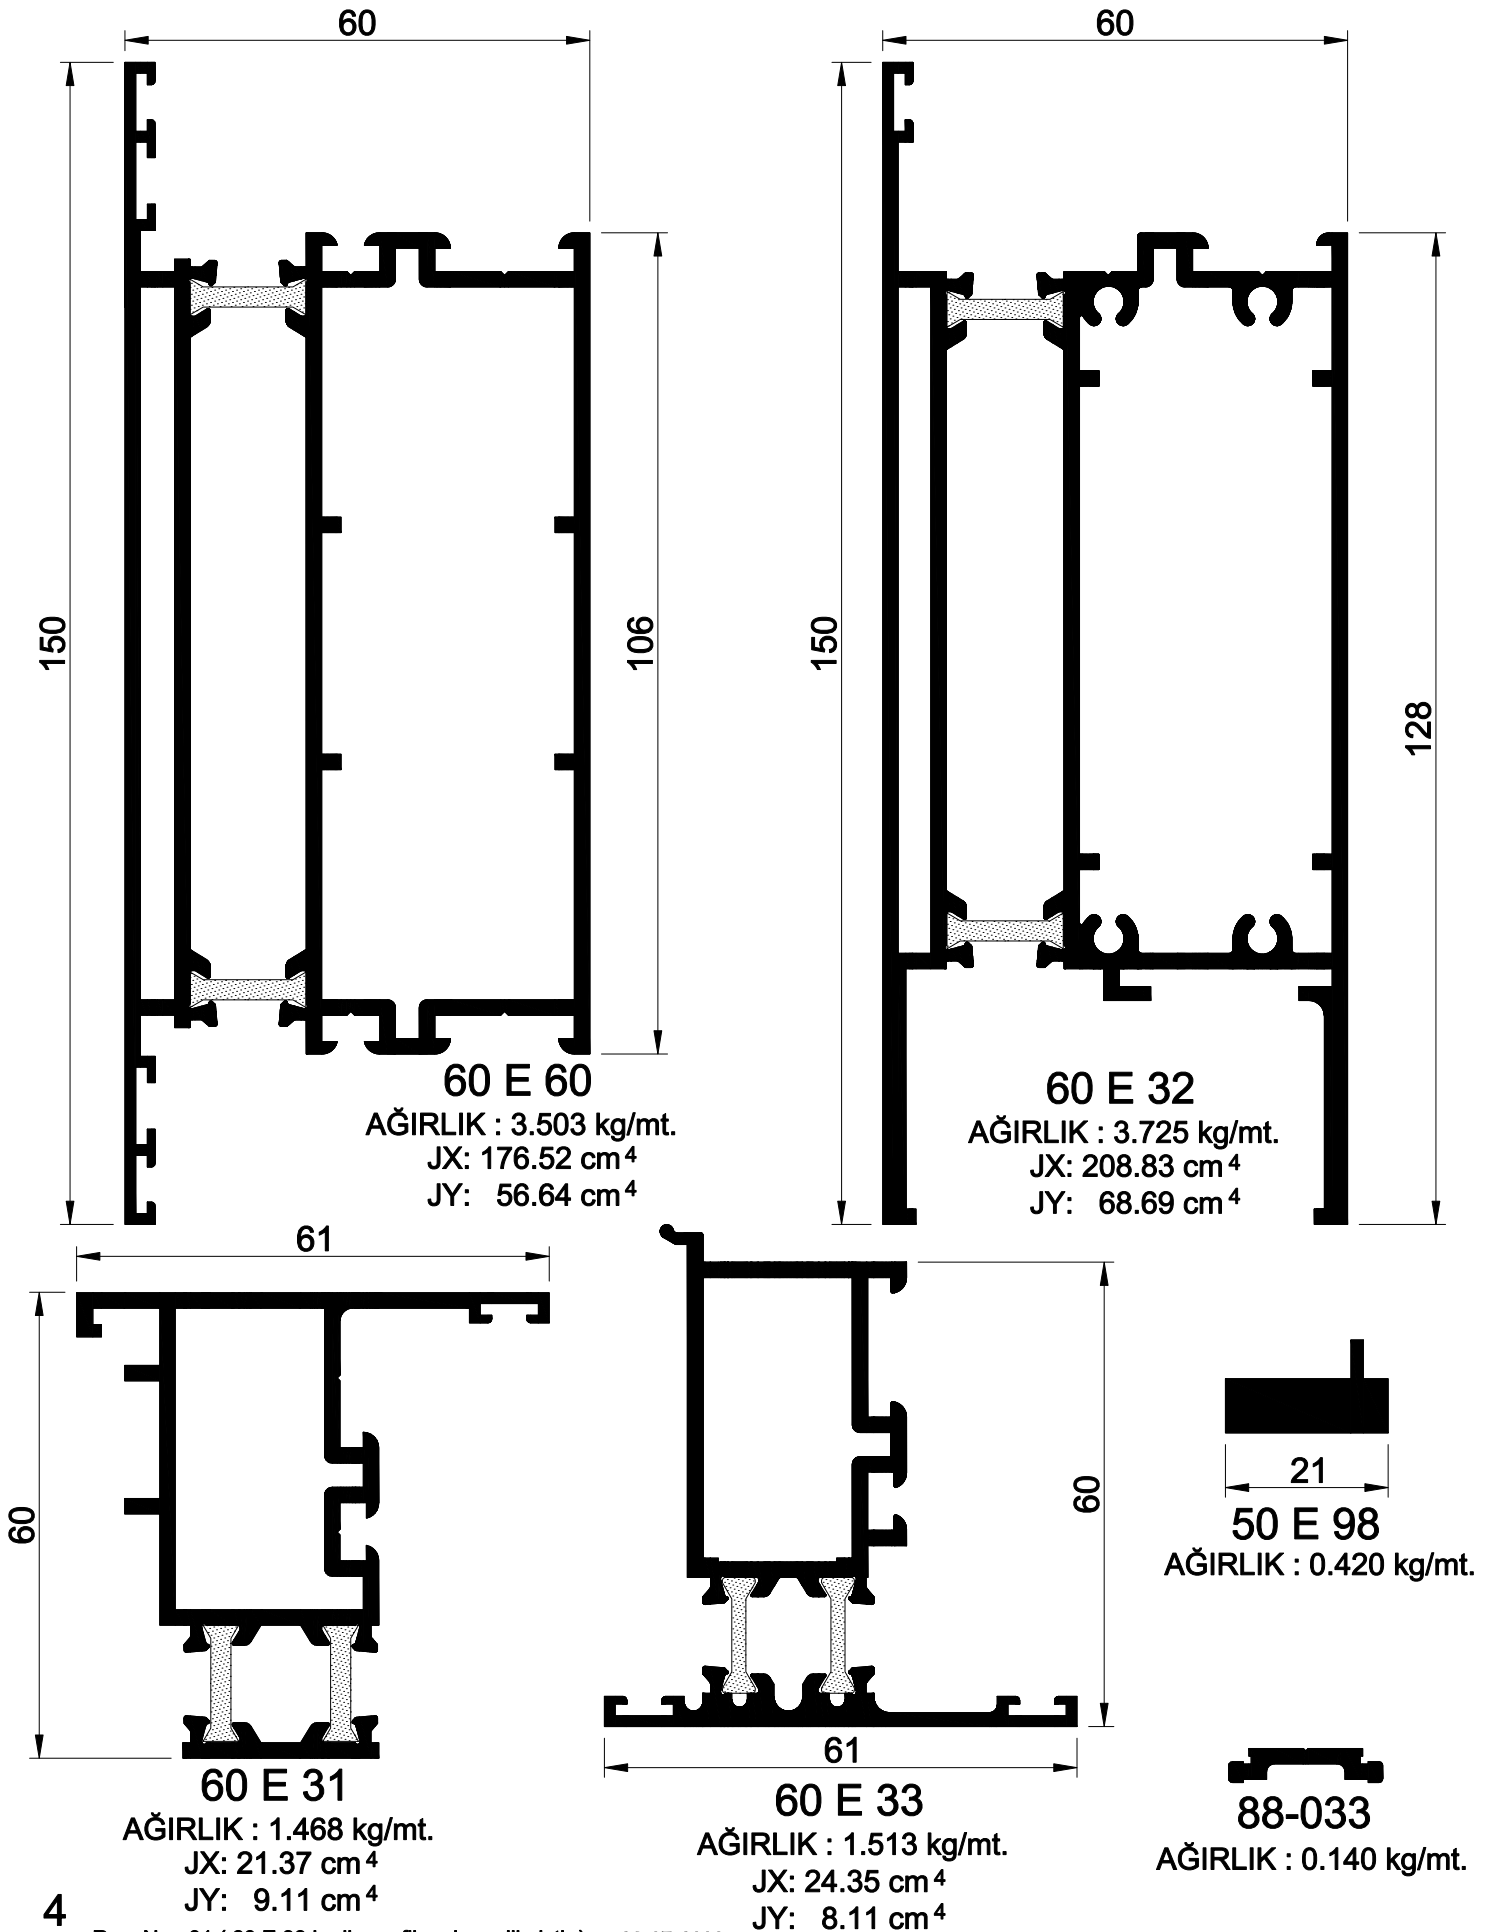

AĞIRLIK : 0.255 kg/mt.

60 E 37
 Ağırlık: 3.060 kg/mt
 JX: 422.94 cm⁴
 JY: 6.78 cm⁴

60 E 34
 AĞIRLIK : 1.921 kg/mt.
 JX: 123.69 cm⁴
 JY: 4.42 cm⁴

05-2306
 Ağırlık: 0.160 kg/mt
 (Yüzey işlemsiz kullanılır)

60 E 36
 AĞIRLIK : 2.821 kg/mt.
 JX: 122.20 cm⁴
 JY: 39.82 cm⁴

60 E 35
 AĞIRLIK : 1.926 kg/mt.
 JX: 36.36 cm⁴
 JY: 28.20 cm⁴

**60 E 62**

AĞIRLIK : 2.328 kg/mt.

JX: 49.02 cm⁴JY: 42.77 cm⁴**60 E 29**

AĞIRLIK : 2.263 kg/mt.

JX: 47.77 cm⁴JY: 40.15 cm⁴**60 E 28**

AĞIRLIK : 1.846 kg/mt.

JX: 38.13 cm⁴JY: 19.32 cm⁴**60 E 30**

AĞIRLIK : 2.316 kg/mt.

JX: 47.10 cm⁴JY: 41.14 cm⁴

**60 E 62**

AĞIRLIK : 2.328 kg/mt.

JX: 49.02 cm⁴JY: 42.77 cm⁴**60 E 29**

AĞIRLIK : 2.263 kg/mt.

JX: 47.77 cm⁴JY: 40.15 cm⁴**60 E 28**

AĞIRLIK : 1.846 kg/mt.

JX: 38.13 cm⁴JY: 19.32 cm⁴**60 E 30**

AĞIRLIK : 2.316 kg/mt.

JX: 47.10 cm⁴JY: 41.14 cm⁴

DE 60 - SE 60

40 E 70