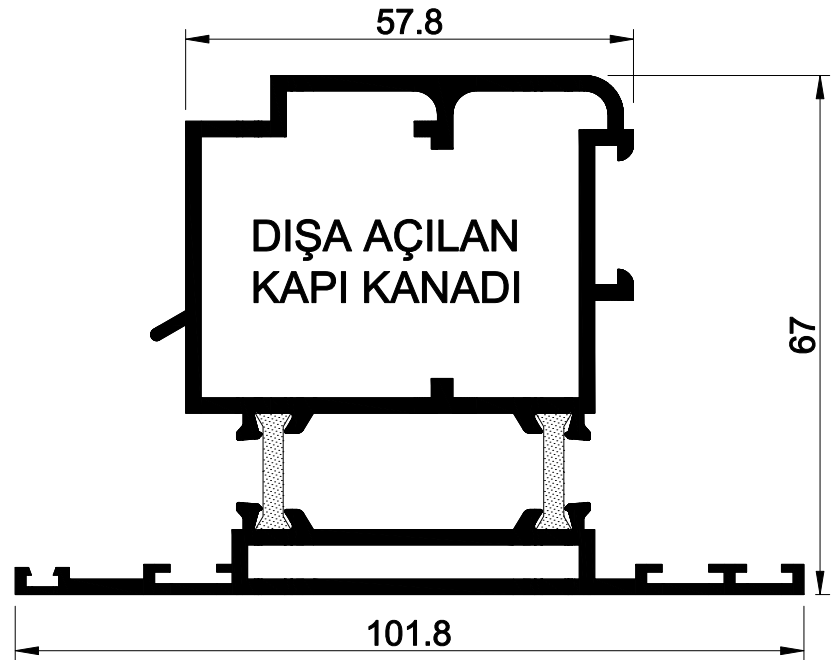

60 E 36
 AĞIRLIK : 2.821 kg/mt.
 JX: 122.20 cm⁴
 JY: 39.82 cm⁴

60 E 35
 AĞIRLIK : 1.926 kg/mt.
 JX: 36.36 cm⁴
 JY: 28.20 cm⁴

**60 E 62**

AĞIRLIK : 2.328 kg/mt.

JX: 49.02 cm⁴JY: 42.77 cm⁴**60 E 29**

AĞIRLIK : 2.263 kg/mt.

JX: 47.77 cm⁴JY: 40.15 cm⁴**60 E 28**

AĞIRLIK : 1.846 kg/mt.

JX: 38.13 cm⁴JY: 19.32 cm⁴**60 E 30**

AĞIRLIK : 2.316 kg/mt.

JX: 47.10 cm⁴JY: 41.14 cm⁴

**60 E 62**

AĞIRLIK : 2.328 kg/mt.

JX: 49.02 cm⁴JY: 42.77 cm⁴**60 E 29**

AĞIRLIK : 2.263 kg/mt.

JX: 47.77 cm⁴JY: 40.15 cm⁴**60 E 28**

AĞIRLIK : 1.846 kg/mt.

JX: 38.13 cm⁴JY: 19.32 cm⁴**60 E 30**

AĞIRLIK : 2.316 kg/mt.

JX: 47.10 cm⁴JY: 41.14 cm⁴

DE 60 - SE 60

40 E 70