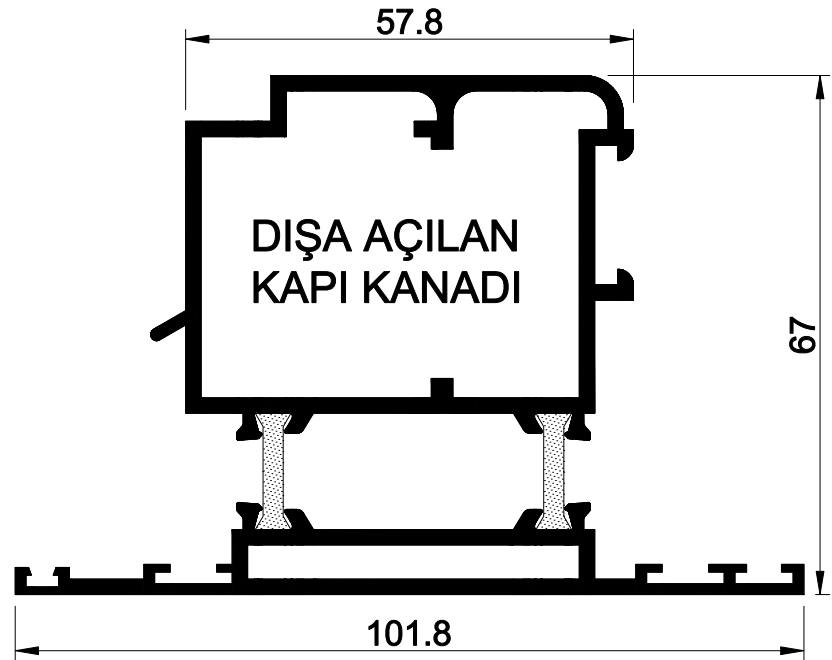

AĞIRLIK : 0.255 kg/mt.

60 E 37
 Ağırlık: 3.060 kg/mt
 JX: 422.94 cm⁴
 JY: 6.78 cm⁴

60 E 34
 AĞIRLIK : 1.921 kg/mt.
 JX: 123.69 cm⁴
 JY: 4.42 cm⁴

05-2306
 Ağırlık: 0.160 kg/mt
 (Yüzey işlemsiz kullanılır)

60 E 36
 AĞIRLIK : 2.821 kg/mt.
 JX: 122.20 cm⁴
 JY: 39.82 cm⁴

60 E 35
 AĞIRLIK : 1.926 kg/mt.
 JX: 36.36 cm⁴
 JY: 28.20 cm⁴

**60 E 62**

AĞIRLIK : 2.328 kg/mt.

JX: 49.02 cm⁴JY: 42.77 cm⁴**60 E 29**

AĞIRLIK : 2.263 kg/mt.

JX: 47.77 cm⁴JY: 40.15 cm⁴**60 E 28**

AĞIRLIK : 1.846 kg/mt.

JX: 38.13 cm⁴JY: 19.32 cm⁴**60 E 30**

AĞIRLIK : 2.316 kg/mt.

JX: 47.10 cm⁴JY: 41.14 cm⁴

**60 E 62**

AĞIRLIK : 2.328 kg/mt.

JX: 49.02 cm⁴JY: 42.77 cm⁴**60 E 29**

AĞIRLIK : 2.263 kg/mt.

JX: 47.77 cm⁴JY: 40.15 cm⁴**60 E 28**

AĞIRLIK : 1.846 kg/mt.

JX: 38.13 cm⁴JY: 19.32 cm⁴**60 E 30**

AĞIRLIK : 2.316 kg/mt.

JX: 47.10 cm⁴JY: 41.14 cm⁴

DE 60 - SE 60

40 E 70