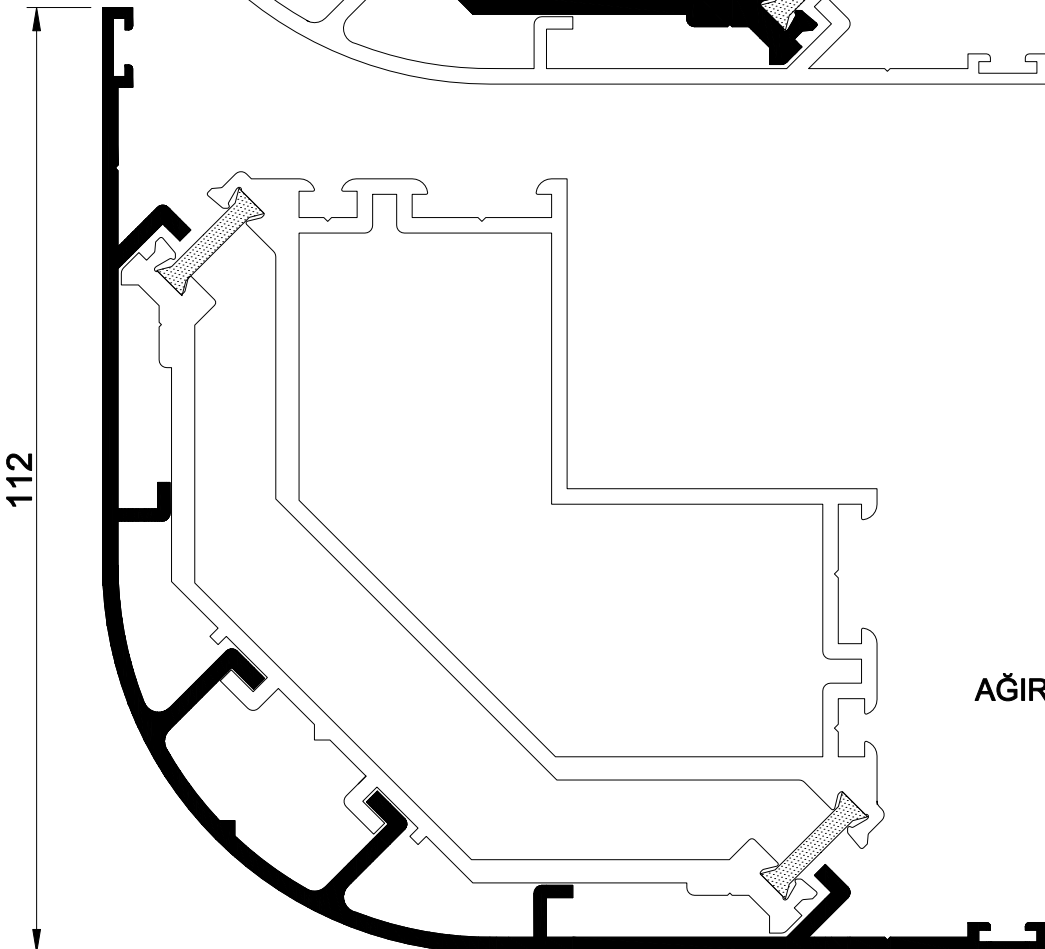

JX: 47.77 cm⁴JY: 40.15 cm⁴**60 E 28**

AĞIRLIK : 1.846 kg/mt.

JX: 38.13 cm⁴JY: 19.32 cm⁴**60 E 30**

AĞIRLIK : 2.316 kg/mt.

JX: 47.10 cm⁴JY: 41.14 cm⁴

**60 E 62**

AĞIRLIK : 2.328 kg/mt.

JX: 49.02 cm⁴JY: 42.77 cm⁴**60 E 29**

AĞIRLIK : 2.263 kg/mt.

JX: 47.77 cm⁴JY: 40.15 cm⁴**60 E 28**

AĞIRLIK : 1.846 kg/mt.

JX: 38.13 cm⁴JY: 19.32 cm⁴**60 E 30**

AĞIRLIK : 2.316 kg/mt.

JX: 47.10 cm⁴JY: 41.14 cm⁴

DE 60 - SE 60

40 E 70

40 E 78

AĞIRLIK : 0.359 kg/mt.

40 E 77

AĞIRLIK : 0.388 kg/mt.

40 E 76

AĞIRLIK : 0.400 kg/mt.

40 E 79

AĞIRLIK : 0.450 kg/mt.

60 E 67
AĞIRLIK : 3.492 kg/mt.
JX: 204.24 cm⁴ (Kapakla Birlikte)
JY: 204.47 cm⁴ (Kapakla Birlikte)

60 E 68
AĞIRLIK : 1.654 kg/mt.

60 E 86
 AĞIRLIK : 0.649 kg/mt.

60 E 83
 AĞIRLIK : 0.667 kg/mt.

60 E 87
 AĞIRLIK : 0.932 kg/mt.
 JX: 10.86 cm⁴
 JY: 14.36 cm⁴