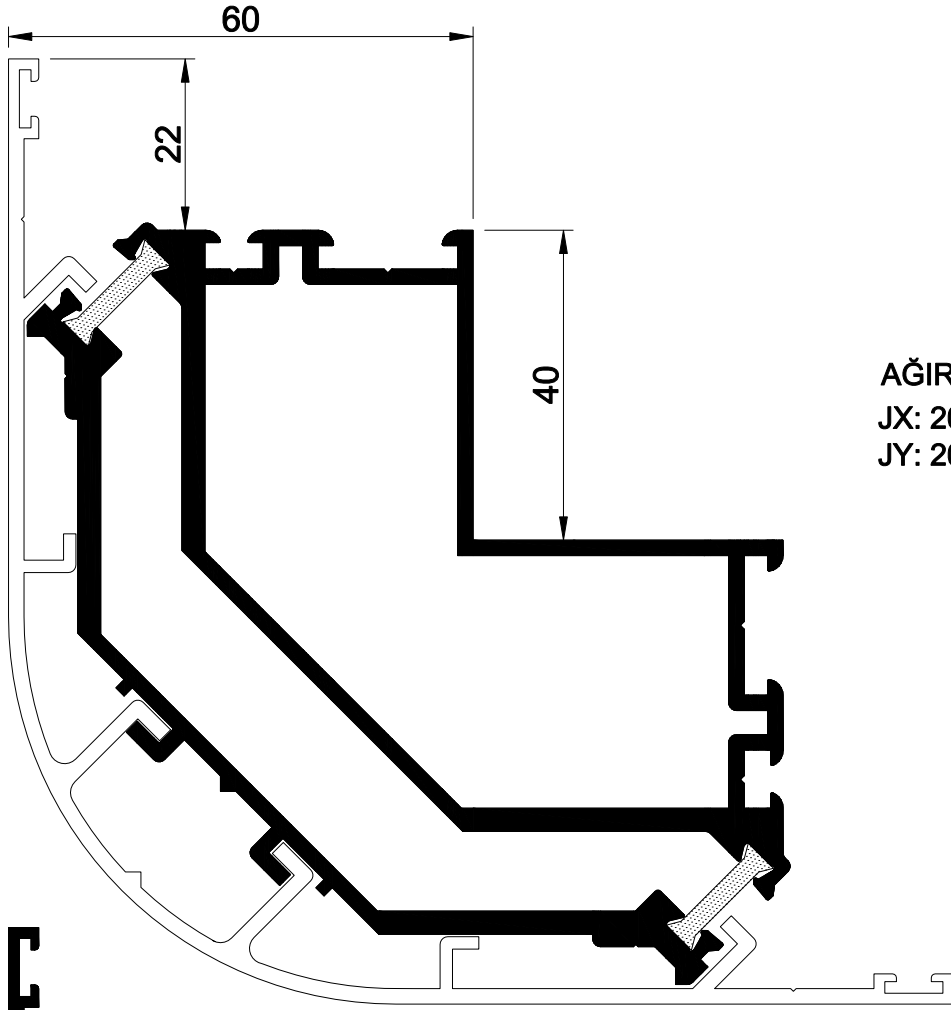

JX: 47.77 cm⁴JY: 40.15 cm⁴**60 E 28**

AĞIRLIK : 1.846 kg/mt.

JX: 38.13 cm⁴JY: 19.32 cm⁴**60 E 30**

AĞIRLIK : 2.316 kg/mt.

JX: 47.10 cm⁴JY: 41.14 cm⁴

**60 E 62**

AĞIRLIK : 2.328 kg/mt.

JX: 49.02 cm⁴JY: 42.77 cm⁴**60 E 29**

AĞIRLIK : 2.263 kg/mt.

JX: 47.77 cm⁴JY: 40.15 cm⁴**60 E 28**

AĞIRLIK : 1.846 kg/mt.

JX: 38.13 cm⁴JY: 19.32 cm⁴**60 E 30**

AĞIRLIK : 2.316 kg/mt.

JX: 47.10 cm⁴JY: 41.14 cm⁴

DE 60 - SE 60

40 E 70

40 E 78

AĞIRLIK : 0.359 kg/mt.

40 E 77

AĞIRLIK : 0.388 kg/mt.

40 E 76

AĞIRLIK : 0.400 kg/mt.

40 E 79

AĞIRLIK : 0.450 kg/mt.

60 E 67
AĞIRLIK : 3.492 kg/mt.
JX: 204.24 cm⁴ (Kapakla Birlikte)
JY: 204.47 cm⁴ (Kapakla Birlikte)

60 E 68
AĞIRLIK : 1.654 kg/mt.

60 E 86
 AĞIRLIK : 0.649 kg/mt.

60 E 83
 AĞIRLIK : 0.667 kg/mt.

60 E 87
 AĞIRLIK : 0.932 kg/mt.
 JX: 10.86 cm⁴
 JY: 14.36 cm⁴