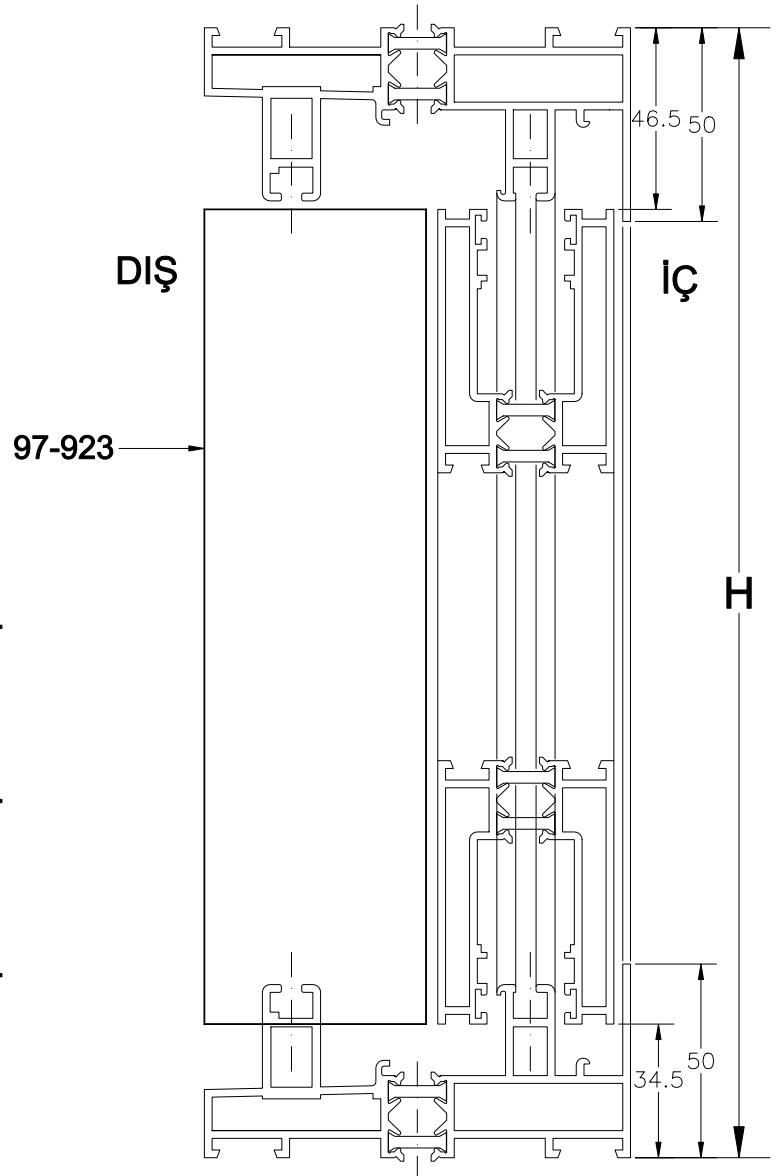

KANAT ADAPTÖRÜ, YSP-02 YSP-03 KESİM HESAPLARI

97-923

1 ADET H-34.5-46.5 BOYUNCA İKİ BAŞI DÜZ.

YSP-02 ORTA KANAT BİNİ PLASTİĞİ

1 ADET H-34.5-46.5 BOYUNCA İKİ BAŞI DÜZ.

YSP-03 YAN KANAT DERZ PLASTİĞİ

1 ADET H-34.5-46.5 BOYUNCA İKİ BAŞI DÜZ.