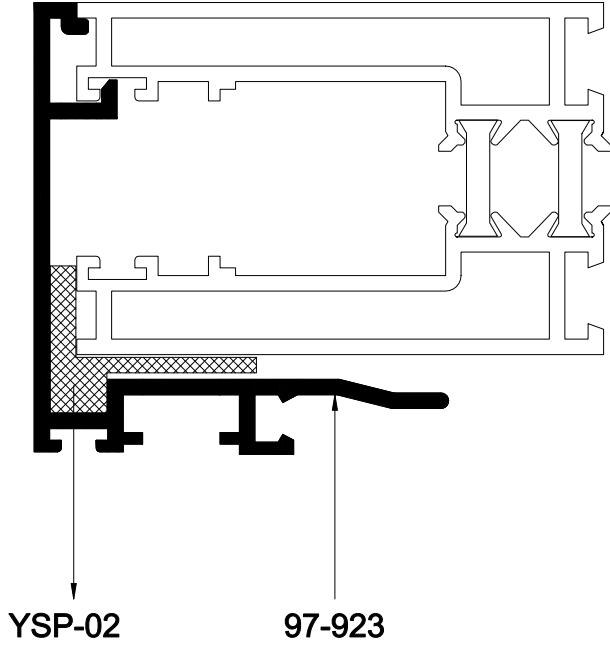

KANAT ADAPTÖRÜ, YSP-02 YSP-03 KESİM HESAPLARI

97-923

1 ADET H-34.5-46.5 BOYUNCA İKİ BAŞI DÜZ.

YSP-02 ORTA KANAT BİNİ PLASTİĞİ

1 ADET H-34.5-46.5 BOYUNCA İKİ BAŞI DÜZ.

YSP-03 YAN KANAT DERZ PLASTİĞİ

1 ADET H-34.5-46.5 BOYUNCA İKİ BAŞI DÜZ.