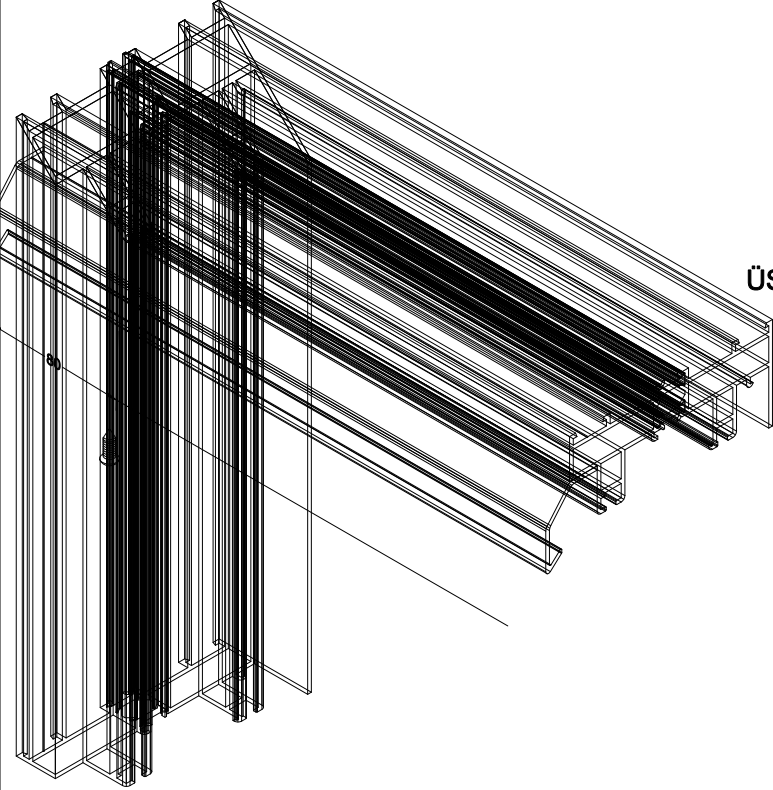

İZOS-110

DAMLALIK PROFİLİ KESİM VE FREZE İŞLEMLERİ

ÜST DAMLALIK

İÇ

DIŞ

H

ÜST DAMLALIK

- A) 1 ADET L KASA BOYUNCA İKİ BAŞI DÜZ.
- B) 1 ADET L KASA BOYUNCA İKİ BAŞI ANTALYA AÇILACAK.