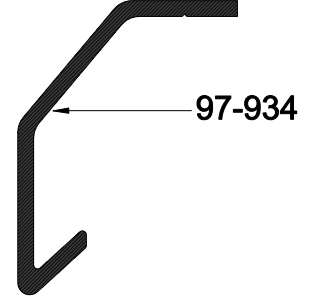

İZOS-110

DAMLALIK PROFİLİ KESİM VE FREZE İŞLEMLERİ

ÜST DAMLALIK

İÇ

DIŞ

H

ÜST DAMLALIK

- A) 1 ADET L KASA BOYUNCA İKİ BAŞI DÜZ.
- B) 1 ADET L KASA BOYUNCA İKİ BAŞI ANTALYA AÇILACAK.