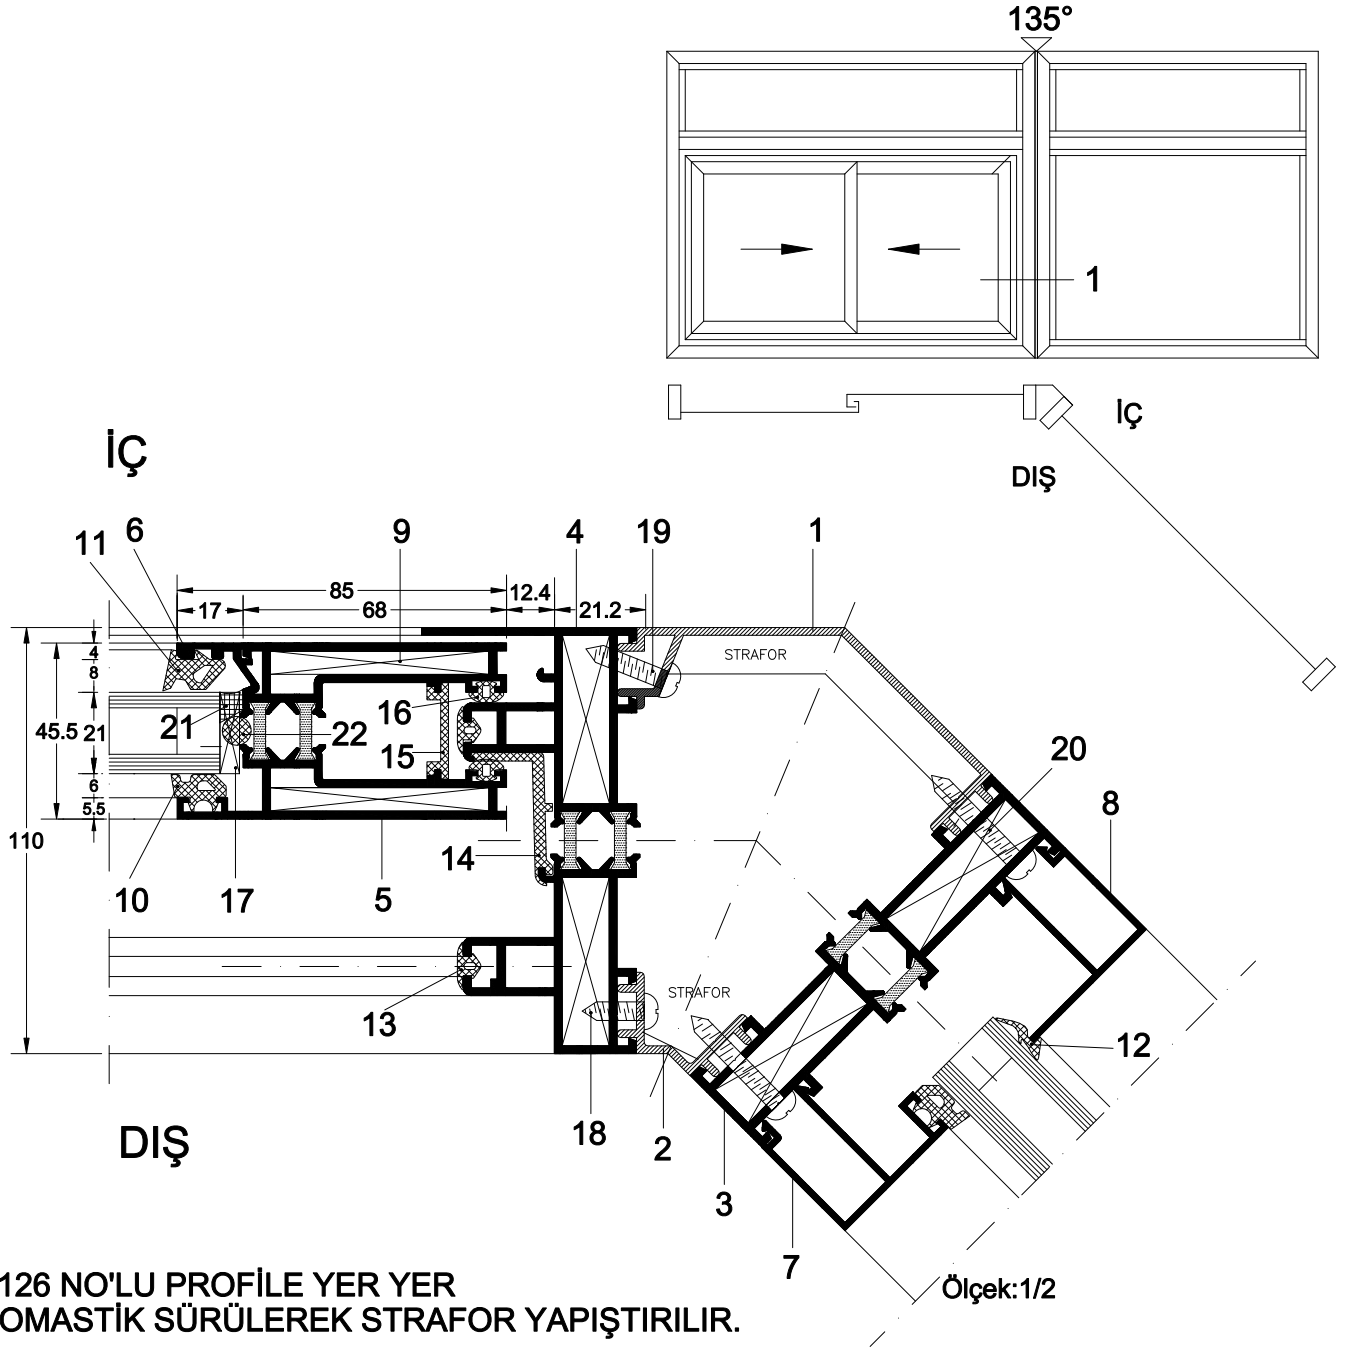

İZOS-110

99-1126 NO'LU PROFİLE YER YER ÇEKOMASTİK SÜRÜLEREK STRAFOR YAPIŞTIRILIR.

1. 135° Dönüş Profili (1)	99-1126	12. Fitol	2009-A
2. 135° Dönüş Profili (2)	97-931	13. Fitol	YSF-01
3. Kasa Profili	97-914	14. Kasa İzolasyon Plastiği	YSP-01
4. Kasa Profili	97-929	15. Derz Plastiği	YSP-03
5. Kanat Profili	97-935	16. Fitol	YSF-03
6. Cam Çıta Profili	97-913	17. Cam Takoza	YSP-05
7. Cam Çıta Profili	97-926	18. Vida 4.8x16mm Paslanmaz	
8. Cam Çıta Profili	97-930	19. Vida 4.8x22mm Paslanmaz	
9. Köşe Takoza	99-1059 (6 mm)	20. Vida 4.8x32mm Paslanmaz	
10. Fitol	HY1	21. Silikon	
11. Fitol	HY7	22. Silikon Takoza	

İZOS-110

99-1126 NO'LU PROFİLE YER YER
ÇEKOMASTİK SÜRÜLEREK STRAFOR YAPIŞTIRILIR.

Ölçek:1/2

1. 135° Dönüş Profili (1)	99-1126	13. Fitol	2009-A
2. 135° Dönüş Profili (2)	97-931	14. Fitol	YSF-01
3. Kasa Profili	97-914	15. Kasa İzolasyon Plastiği	YSP-01
4. Kasa Profili	97-920	16. Derz Plastiği	YSP-03
5. Kanat Profili	97-937	17. Fitol	YSF-03
6. Cam Çita Profili	97-913	18. Cam Takozu	YSP-05
7. Cam Çita Profili	97-916	19. Vida 4.8x16mm Paslanmaz	
8. Cam Çita Profili	97-926	20. Vida 4.8x22mm Paslanmaz	
9. Cam Çita Profili	97-930	21. Vida 4.8x32mm Paslanmaz	
10. Köşe Takozu	99-1059 (6 mm)	22. Silikon	
11. Fitol	HY1	23. Silikon Takozu	
12. Fitol	27.05.2003HY7		