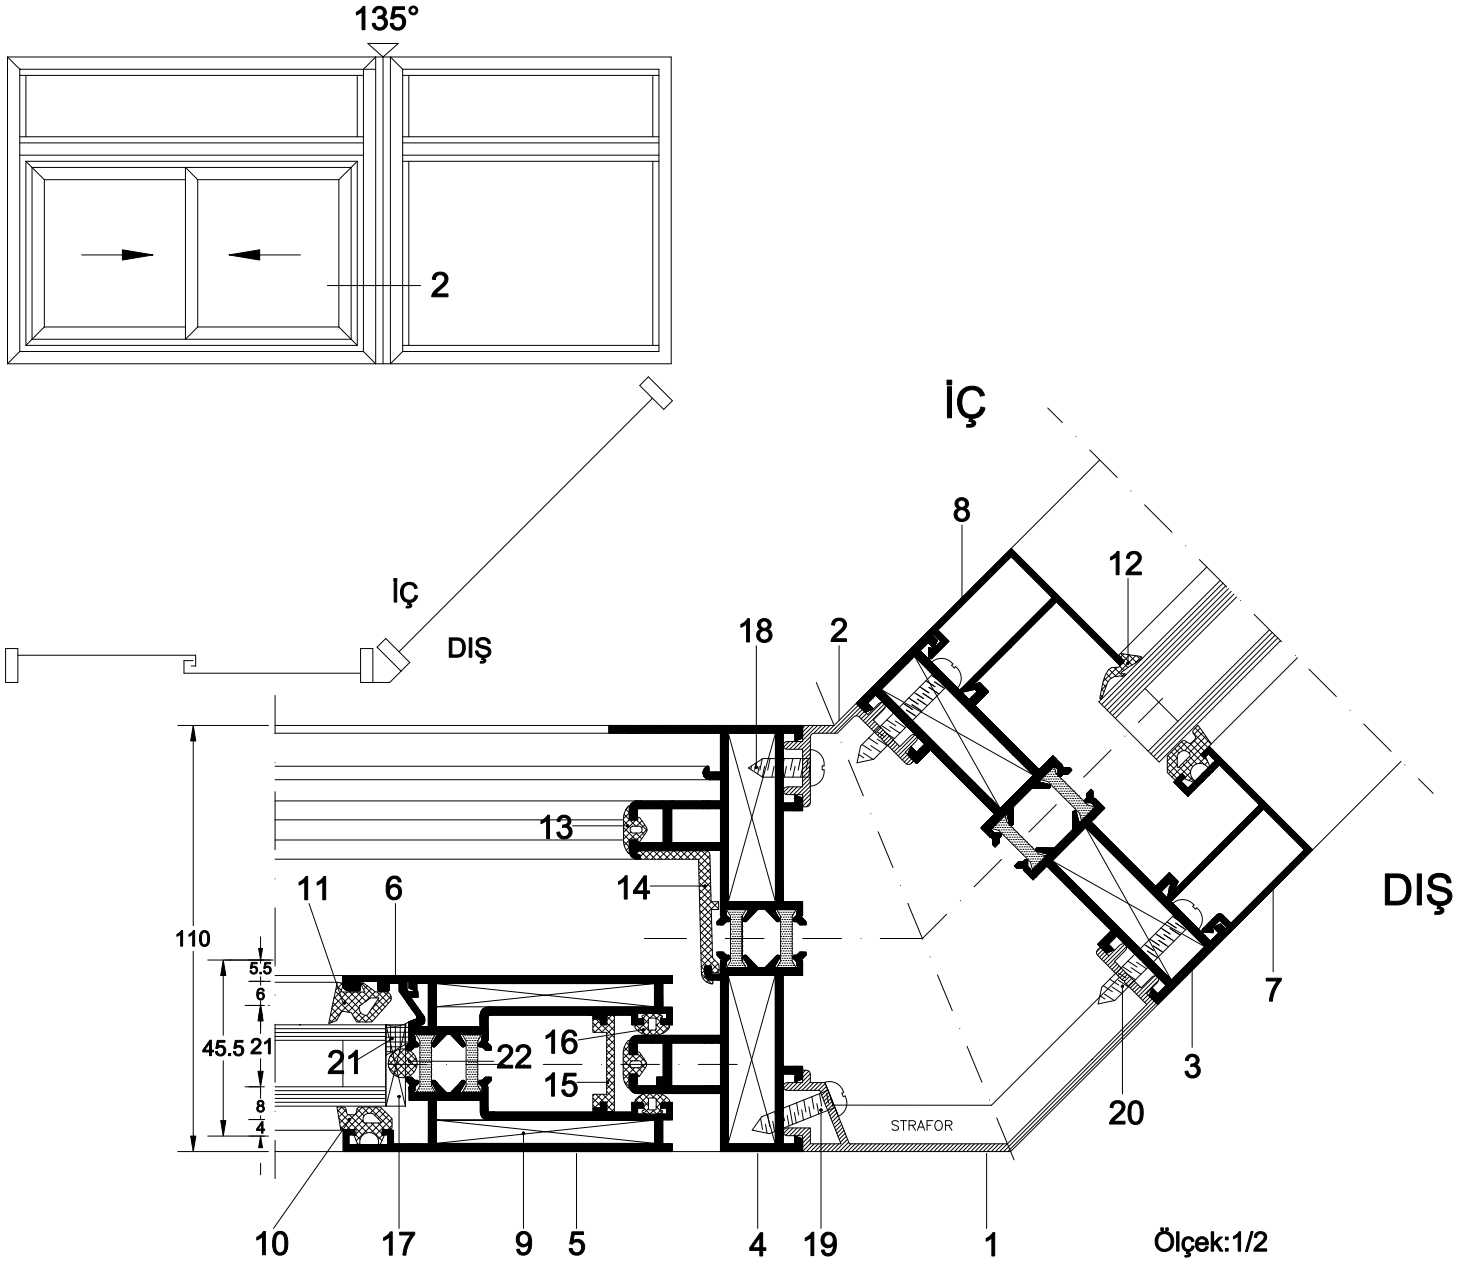

İZOS-110

99-1126 NO'LU PROFİLE YER YER ÇEKOMASTİK SÜRÜLEREK STRAFOR YAPIŞTIRILIR.

1. 135° Dönüş Profili (1)	99-1126	12. Fitol	2009-A
2. 135° Dönüş Profili (2)	97-931	13. Fitol	YSF-01
3. Kasa Profili	97-914	14. Kasa İzolasyon Plastiği	YSP-01
4. Kasa Profili	97-929	15. Derz Plastiği	YSP-03
5. Kanat Profili	97-935	16. Fitol	YSF-03
6. Cam Çıta Profili	97-913	17. Cam Takoza	YSP-05
7. Cam Çıta Profili	97-926	18. Vida 4.8x16mm Paslanmaz	
8. Cam Çıta Profili	97-930	19. Vida 4.8x22mm Paslanmaz	
9. Köşe Takoza	99-1059 (6 mm)	20. Vida 4.8x32mm Paslanmaz	
10. Fitol	HY1	21. Silikon	
11. Fitol	HY7	22. Silikon Takoza	

İZOS-110

99-1126 NO'LU PROFİLE YER YER
ÇEKOMASTİK SÜRÜLEREK STRAFOR YAPIŞTIRILIR.

Ölçek:1/2

1. 135° Dönüş Profili (1)	99-1126	13. Fitol	2009-A
2. 135° Dönüş Profili (2)	97-931	14. Fitol	YSF-01
3. Kasa Profili	97-914	15. Kasa İzolasyon Plastiği	YSP-01
4. Kasa Profili	97-920	16. Derz Plastiği	YSP-03
5. Kanat Profili	97-937	17. Fitol	YSF-03
6. Cam Çita Profili	97-913	18. Cam Takozu	YSP-05
7. Cam Çita Profili	97-916	19. Vida 4.8x16mm Paslanmaz	
8. Cam Çita Profili	97-926	20. Vida 4.8x22mm Paslanmaz	
9. Cam Çita Profili	97-930	21. Vida 4.8x32mm Paslanmaz	
10. Köşe Takozu	99-1059 (6 mm)	22. Silikon	
11. Fitol	HY1	23. Silikon Takozu	
12. Fitol	27.05.2003HY7		