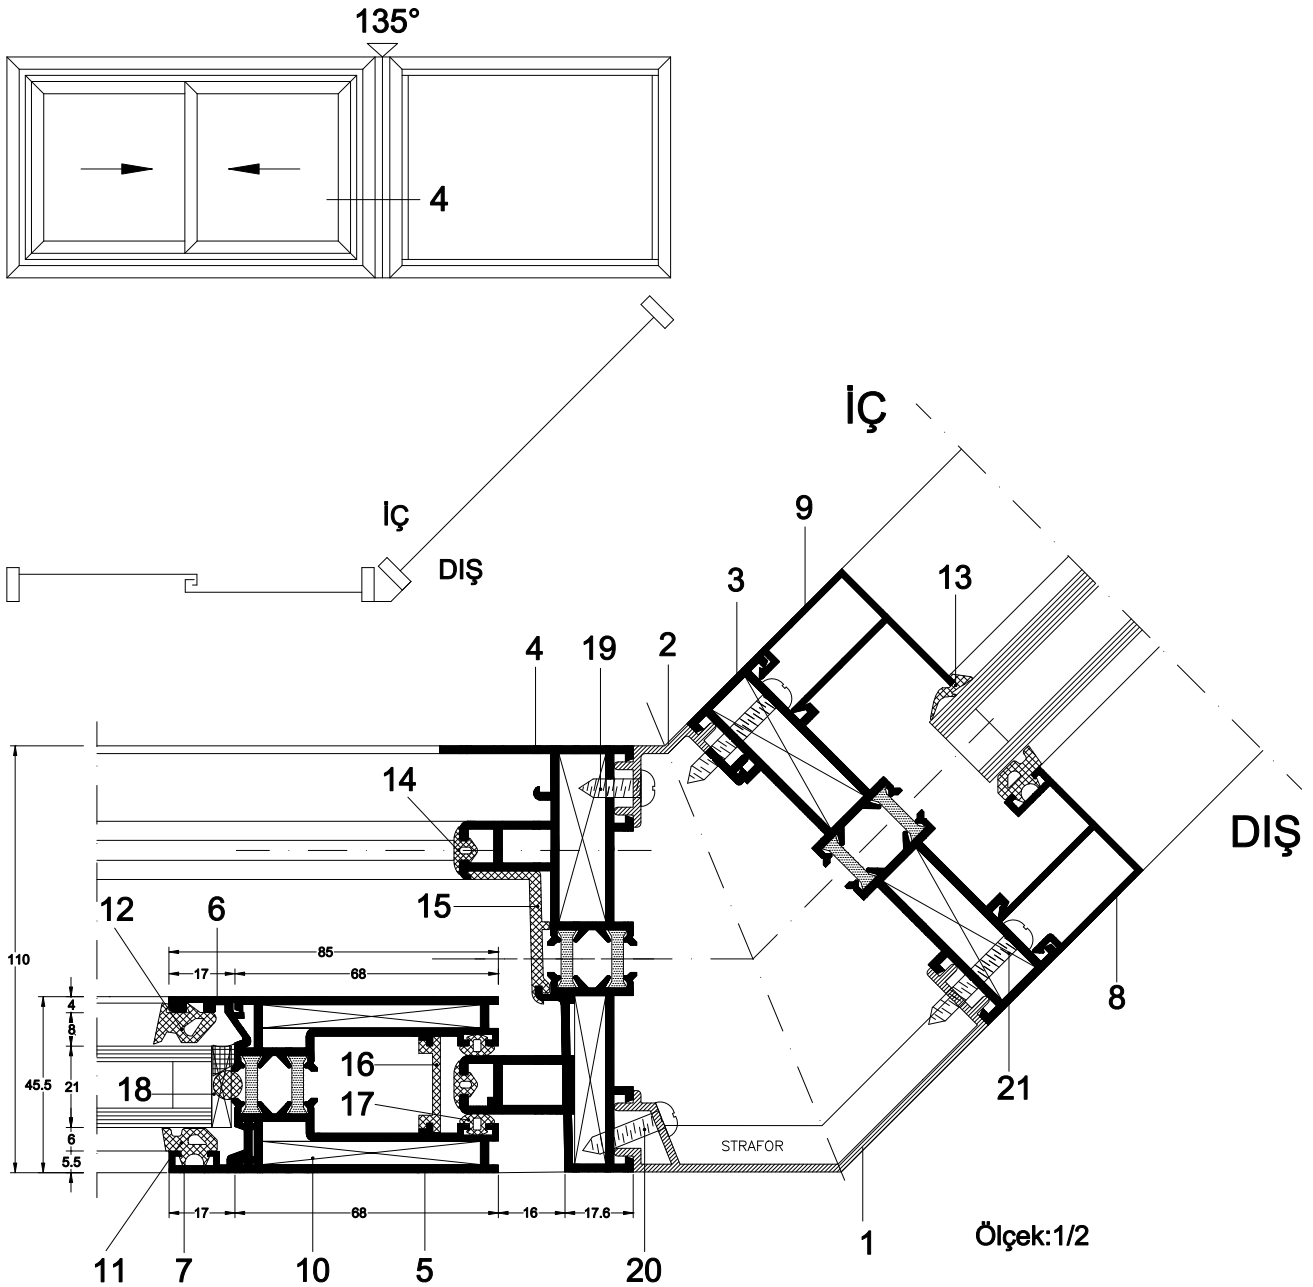

İZOS-110

1. 135° Dönüş Profili (1)	99-1126	13. Fitol	2009-A
2. 135° Dönüş Profili (2)	97-931	14. Fitol	YSF-01
3. Kasa Profili	97-914	15. Kasa İzolasyon Plastiği	YSP-01
4. Kasa Profili	97-920	16. Derz Plastiği	YSP-03
5. Kanat Profili	97-937	17. Fitol	YSF-03
6. Cam Çıta Profili	97-913	18. Cam Takozu	YSP-05
7. Cam Çıta Profili	97-916	19. Vida 4.8x16mm Paslanmaz	
8. Cam Çıta Profili	97-926	20. Vida 4.8x22mm Paslanmaz	
9. Cam Çıta Profili	97-930	21. Vida 4.8x32mm Paslanmaz	
10. Köşe Takozu	99-1059 (6 mm)	22. Silikon	
11. Fitol	HY1	23. Silikon Takozu	
12. Fitol	27.05.2003HY7