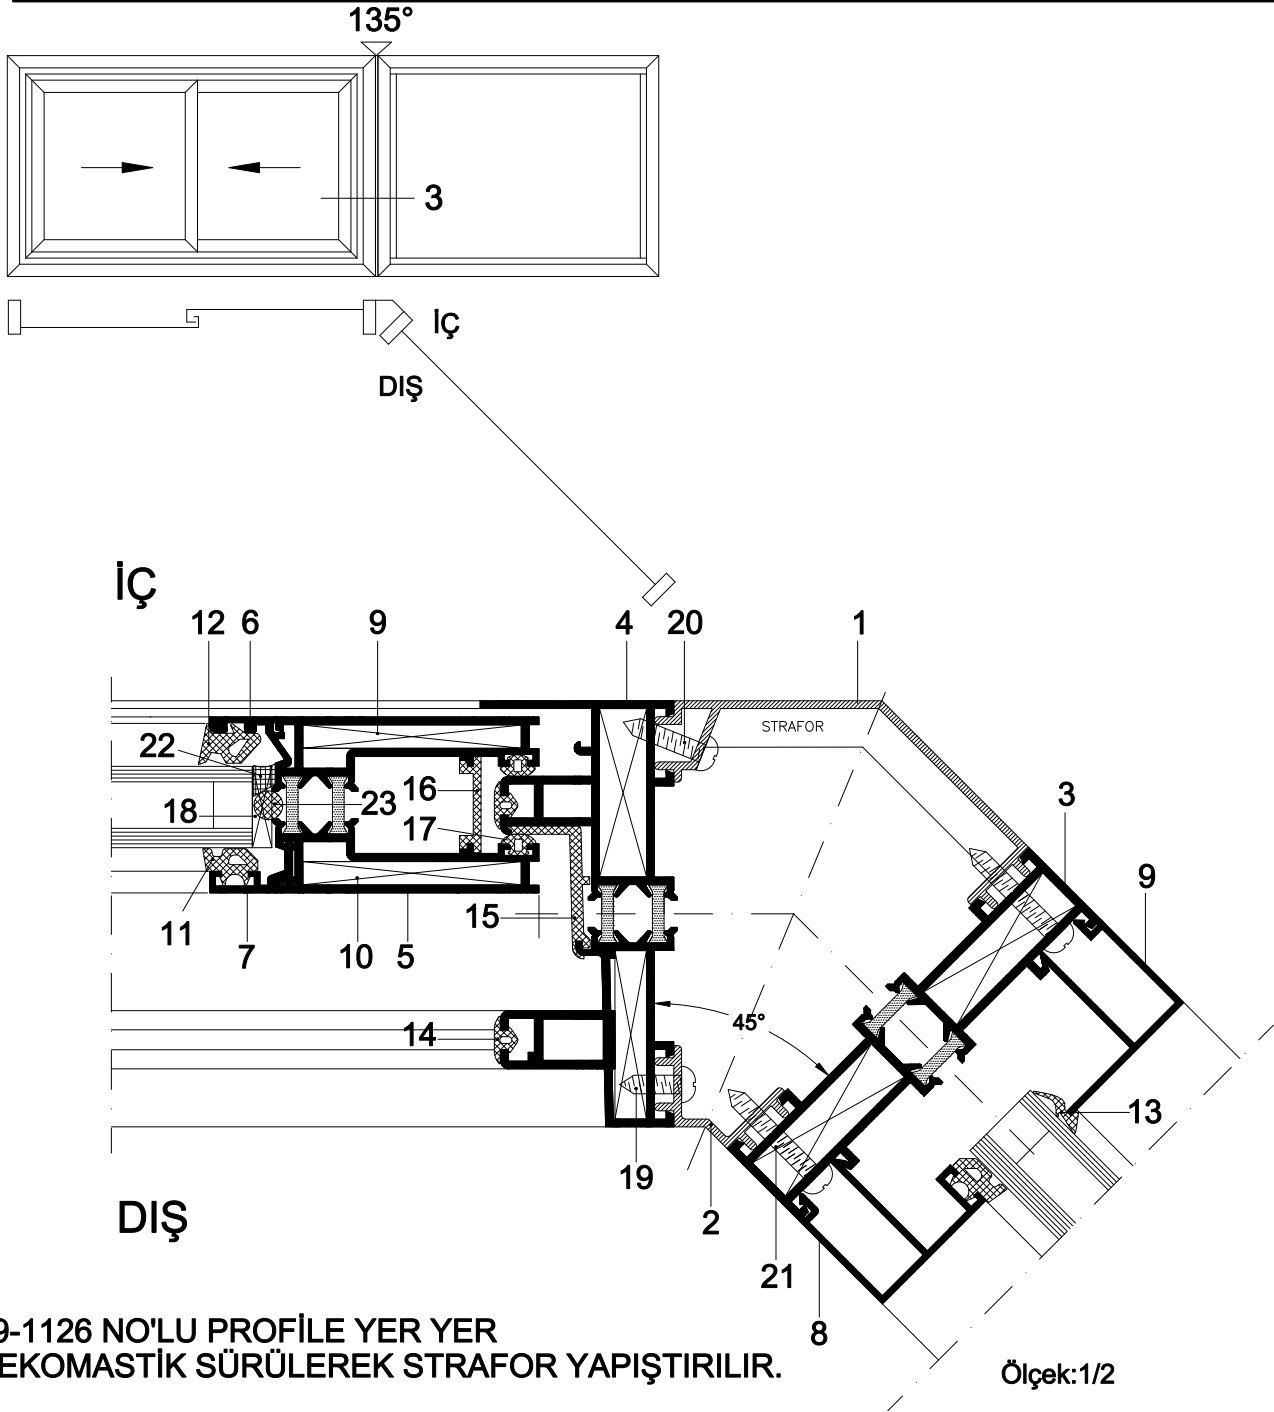

İZOS-110

99-1126 NO'LU PROFİLE YER YER ÇEKOMASTİK SÜRÜLEREK STRAFOR YAPIŞTIRILIR.

1. 135° Dönüş Profili (1)	99-1126	12. Fitol	2009-A
2. 135° Dönüş Profili (2)	97-931	13. Fitol	YSF-01
3. Kasa Profili	97-914	14. Kasa İzolasyon Plastiği	YSP-01
4. Kasa Profili	97-929	15. Derz Plastiği	YSP-03
5. Kanat Profili	97-935	16. Fitol	YSF-03
6. Cam Çıta Profili	97-913	17. Cam Takoza	YSP-05
7. Cam Çıta Profili	97-926	18. Vida 4.8x16mm Paslanmaz	
8. Cam Çıta Profili	97-930	19. Vida 4.8x22mm Paslanmaz	
9. Köşe Takoza	99-1059 (6 mm)	20. Vida 4.8x32mm Paslanmaz	
10. Fitol	HY1	21. Silikon	
11. Fitol	HY7	22. Silikon Takoza	

İZOS-110

99-1126 NO'LU PROFİLE YER YER
ÇEKOMASTİK SÜRÜLEREK STRAFOR YAPIŞTIRILIR.

Ölçek:1/2

1. 135° Dönüş Profili (1)	99-1126	13. Fitol	2009-A
2. 135° Dönüş Profili (2)	97-931	14. Fitol	YSF-01
3. Kasa Profili	97-914	15. Kasa İzolasyon Plastiği	YSP-01
4. Kasa Profili	97-920	16. Derz Plastiği	YSP-03
5. Kanat Profili	97-937	17. Fitol	YSF-03
6. Cam Çita Profili	97-913	18. Cam Takozu	YSP-05
7. Cam Çita Profili	97-916	19. Vida 4.8x16mm Paslanmaz	
8. Cam Çita Profili	97-926	20. Vida 4.8x22mm Paslanmaz	
9. Cam Çita Profili	97-930	21. Vida 4.8x32mm Paslanmaz	
10. Köşe Takozu	99-1059 (6 mm)	22. Silikon	
11. Fitol	HY1	23. Silikon Takozu	
12. Fitol	27.05.2003HY7		