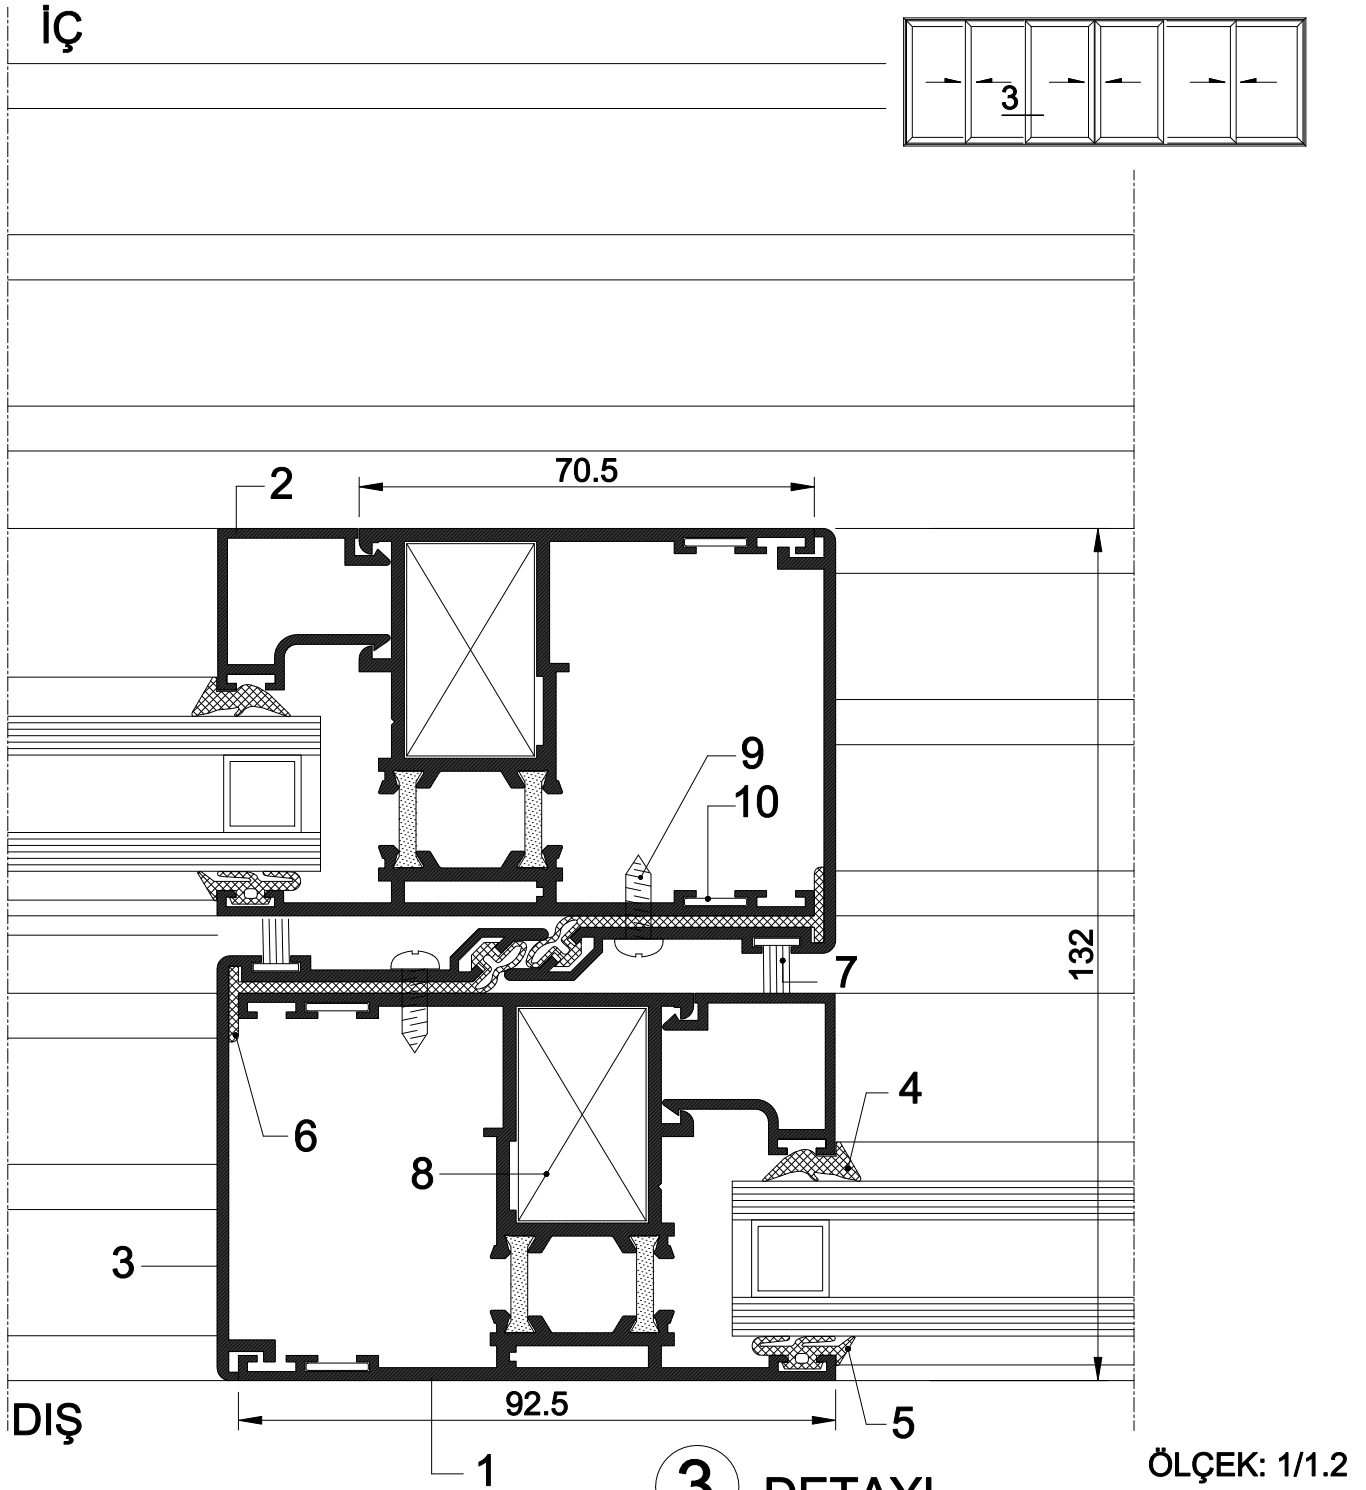

### 1 DETAYI

ÖLÇEK: 1/1.2

1. Kasa Profili	60 E 37	8. Fırça Fitol	40 D 04
2. Kanat Profili	60 E 35	9. Sert Plastik Stoper	60 D 03
3. Cam Çita Profili	40 E 78	10. Köşe Takozu	91-314 (54 mm)
4. Yan Kasa Kapak Profili	60 E 83	11. Köşe Takozu	91-314 (52.5 mm)
5. Yan ve Üst Kasa Kapak Profili	60 E 84	12. Köşe Takozu	93-517 (33.1 mm)
6. İç Cam Fitol	40 D 03	13. Havuzlu Kilit	40 D 15
7. Dış Cam Fitol	40 D 02		

## 2 DETAYI

1. Kanat Profili	60 E 35	6. Fitol	60 D 04
2. Cam Çıta Profili	40 E 78	7. Fırça Fitol	40 D 04
3. Orta Kanat Bini Profili	60 E 86	8. Köşe Takozu	93-517 (33.1 mm)
4. İç Cam Fitili	40 D 03	9. Vida 4.2x13 mm (Paslanmaz)	
5. Dış Cam Fitili	40 D 02	10. Köşe Gönyesi	40 D 21