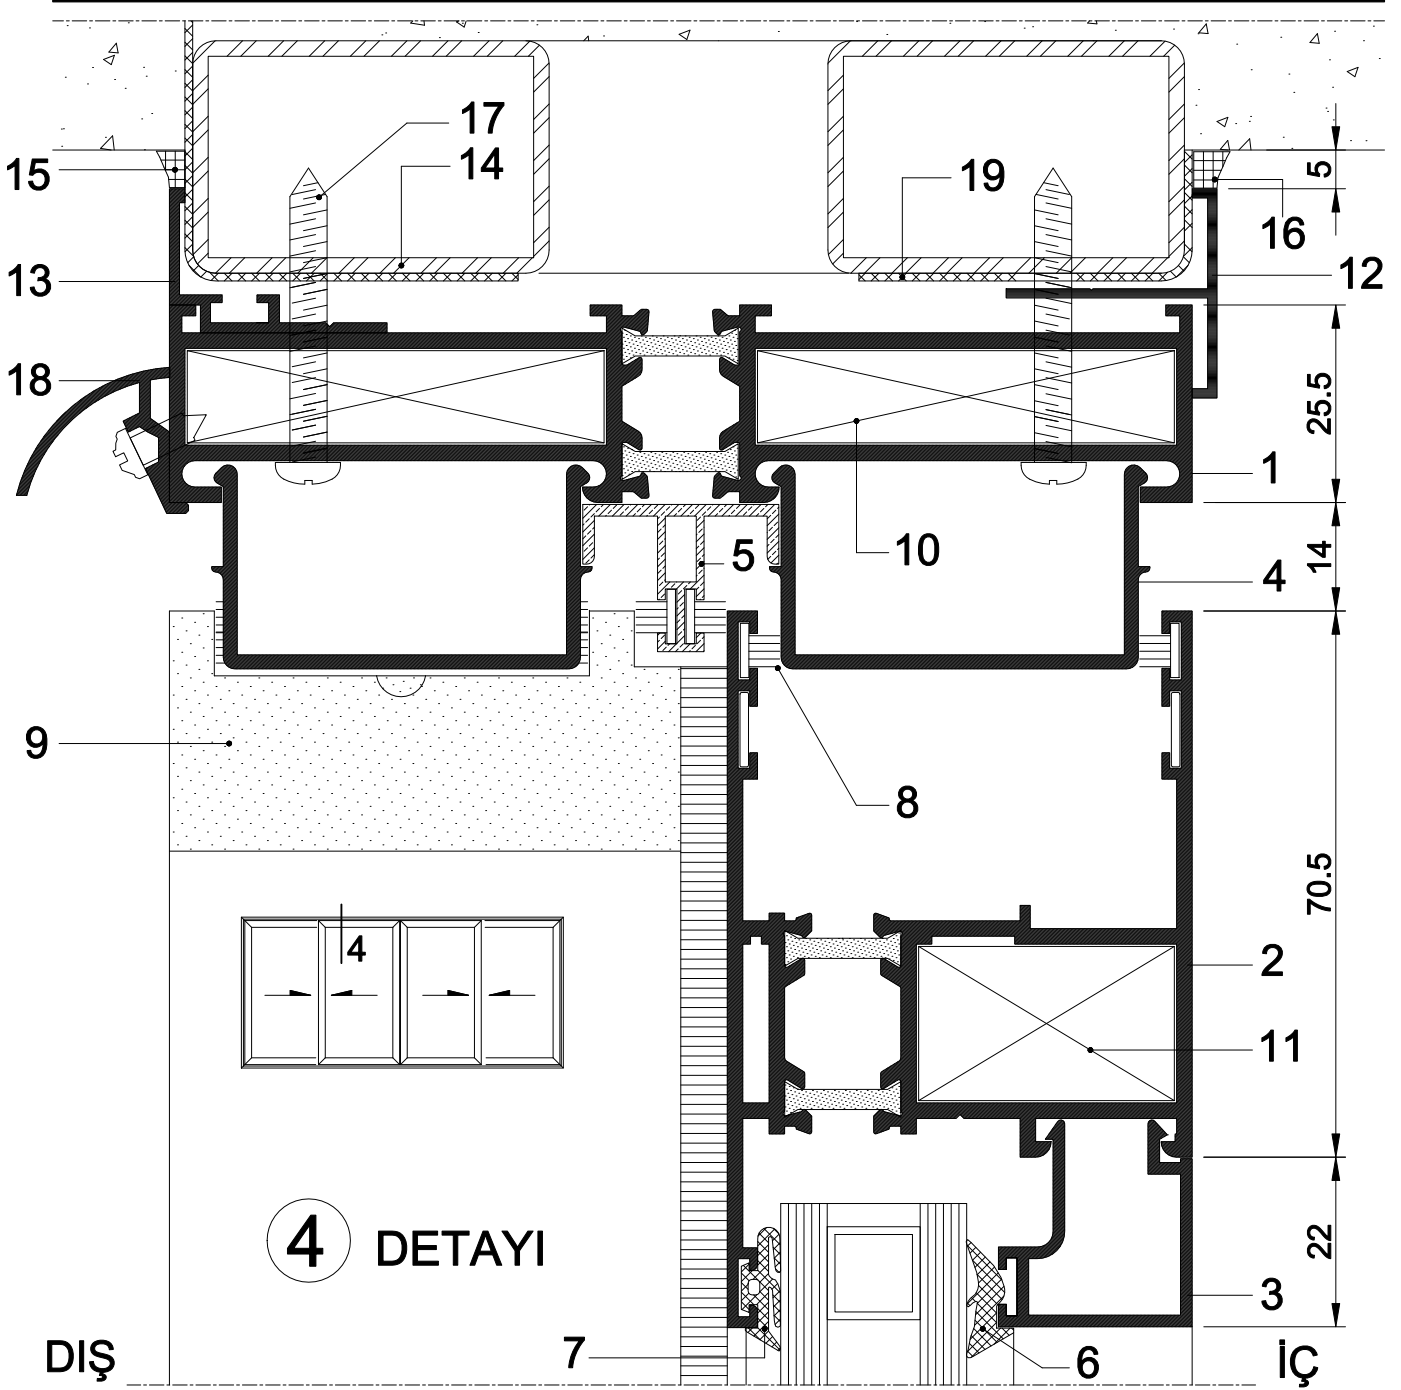

4 DETAYI

DIŞ

İÇ

1. Kasa Profili	60 E 34	11. Köşe Takozu 93-517 (33.1 mm)
2. Kanat Profili	60 E 35	12. İç Bini Profili 00-1322
3. Cam Çita Profili	40 E 78	13. Dış Bini Profili 40 E 87
4. Yan ve Üst Kasa Kapak Profili	60 E 84	14. Körkasa
5. Toz Tutucu	40 D 12	15. Silikon
6. İç Cam Fitolu	40 D 03	16. 602 Çekomastik (Beyaz-Kahverengi-Siyah)
7. Dış Cam Fitolu	40 D 02	17. Vida 4.8x38 mm (Paslanmaz)
8. Fırça Fitolu	40 D 04	18. Damlalık Profilleri 40 E 86
9. Plastik Tapa	60 D 05	19. Yalıtım Bantı
10. Köşe Takozu	91-314 (54 mm)