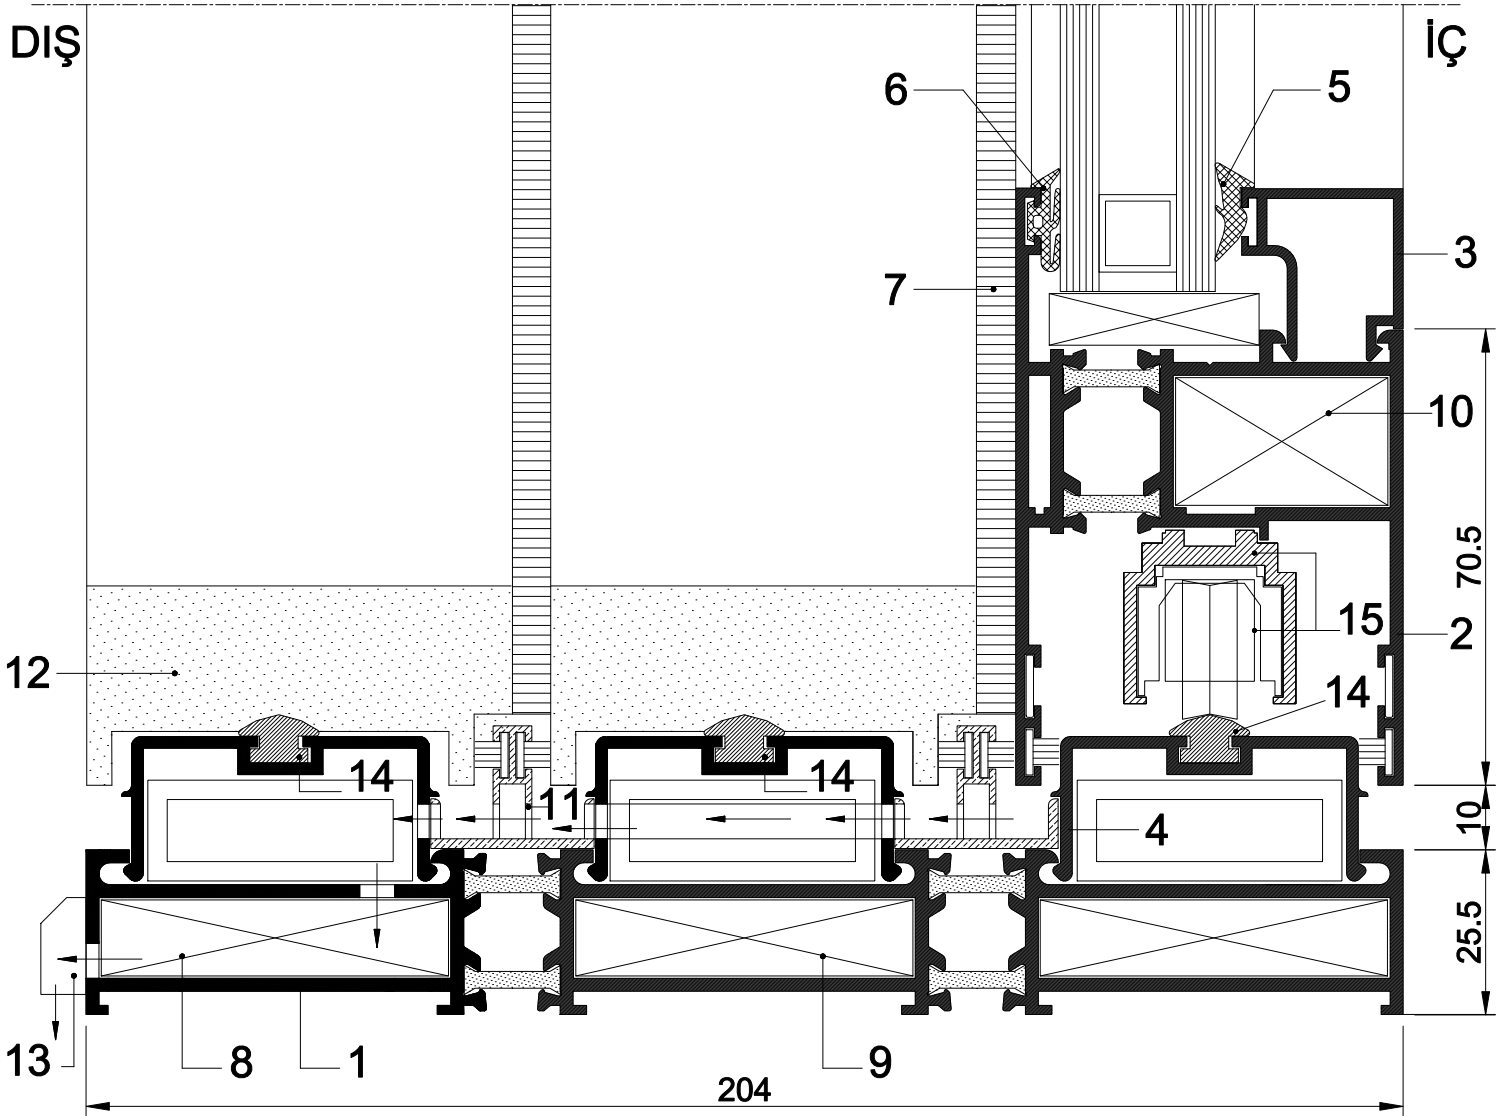

6 DETAYI

ÖLÇEK: 1/1.2

1. Kasa Profili	60 E 37	9. Köşe Takozu	91-314 (52.5 mm)
2. Kanat Profili	60 E 35	10. Köşe Takozu	93-517 (33.1 mm)
3. Cam Çıta Profili	40 E 78	11. Toz Tutucu	40 D 12
4. Alt Kasa Kapak Profili	60 E 85	12. Plastik Tapa	60 D 05
5. İç Cam Fiteli	40 D 03	13. Yağmur Tahliye Kapağı	40 E 13
6. Dış Cam Fiteli	40 D 02	14. Ray Profili	05-2306
7. Fırça Fitel	40 D 04	15. Makara	50 D 267
8. Köşe Takozu	91-314 (54 mm)