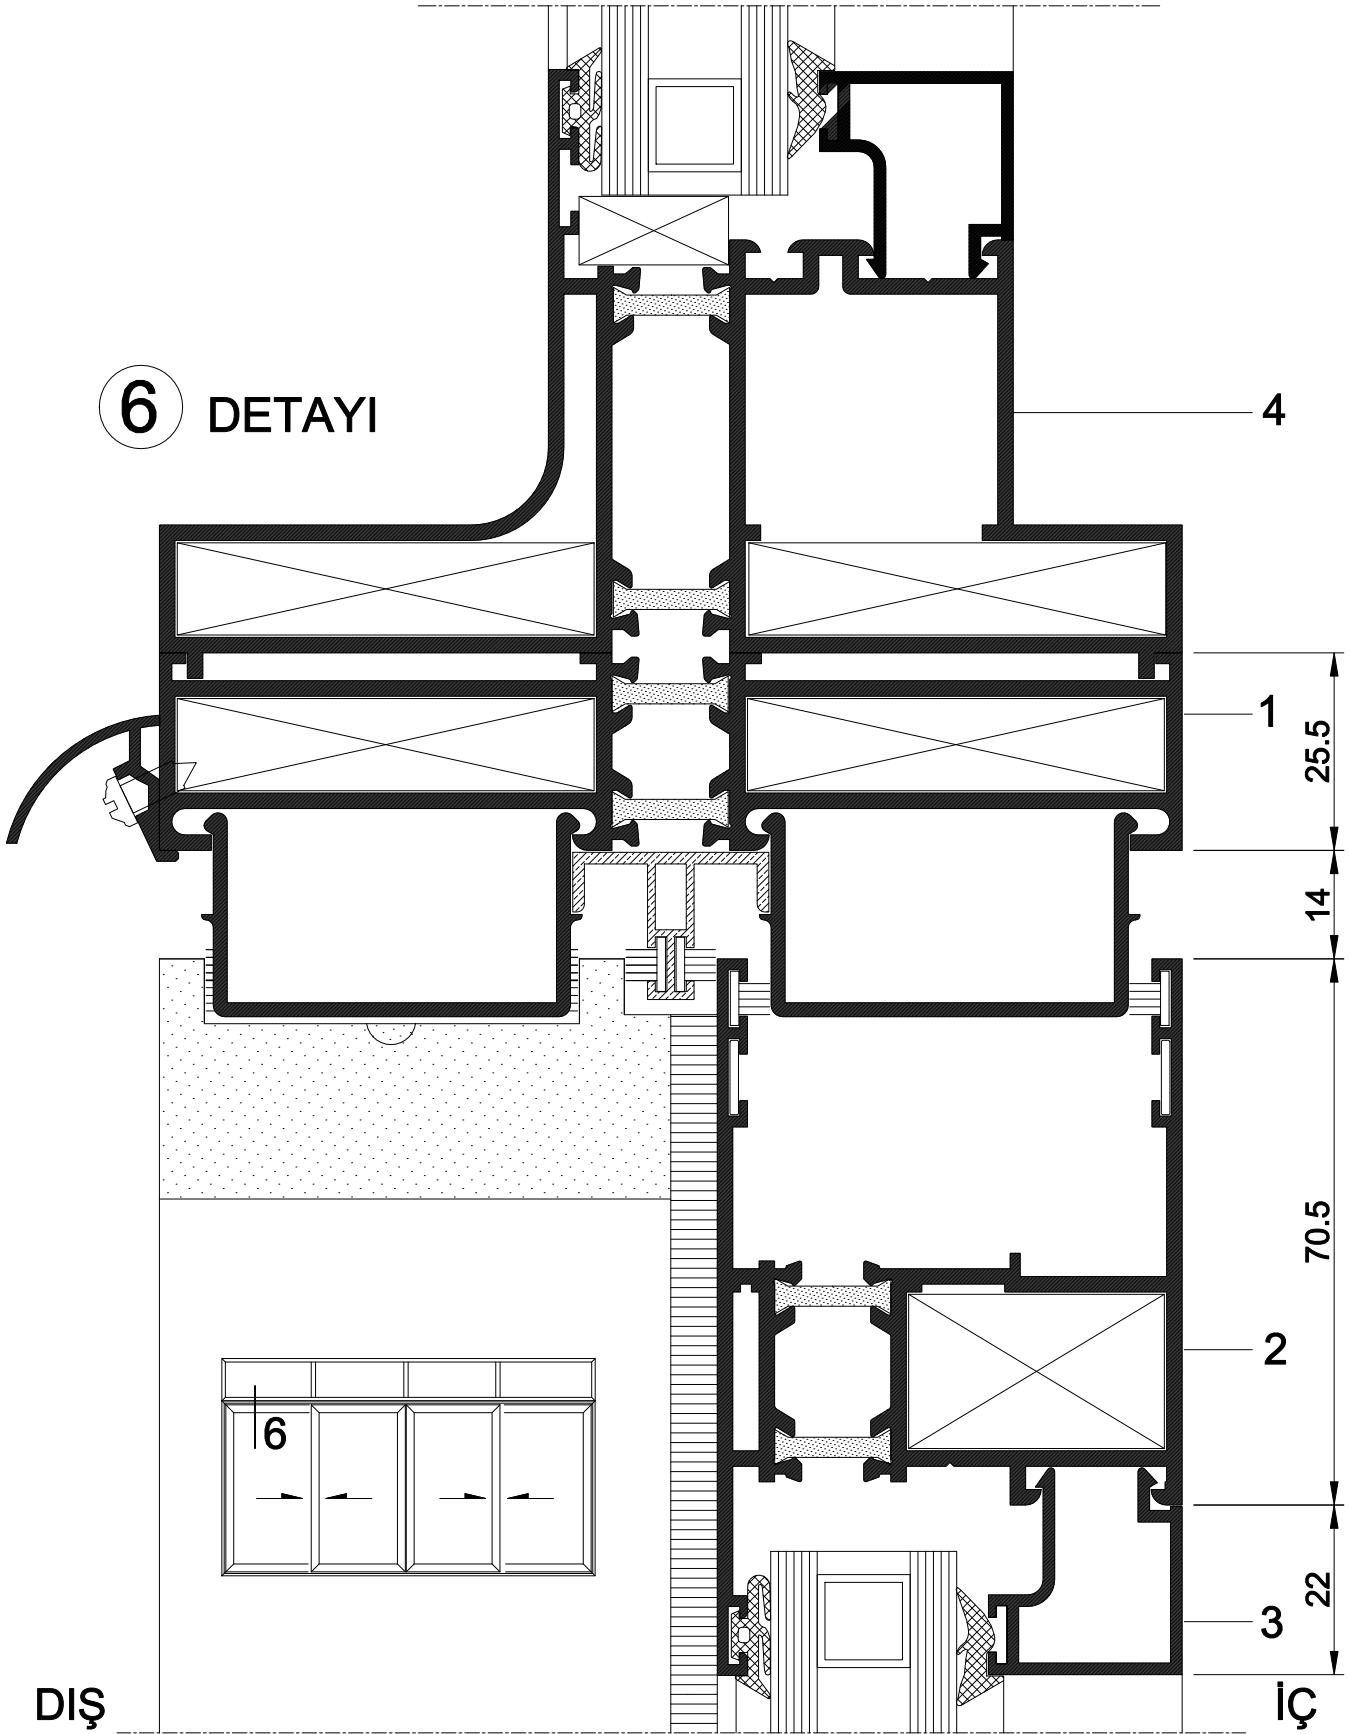

1. Kasa Profili
2. Kanat Profili

60 E 34
60 E 35

3. Çıta Profili
4. DE 60 Geçiş Profili

40 E 78
60 E 36