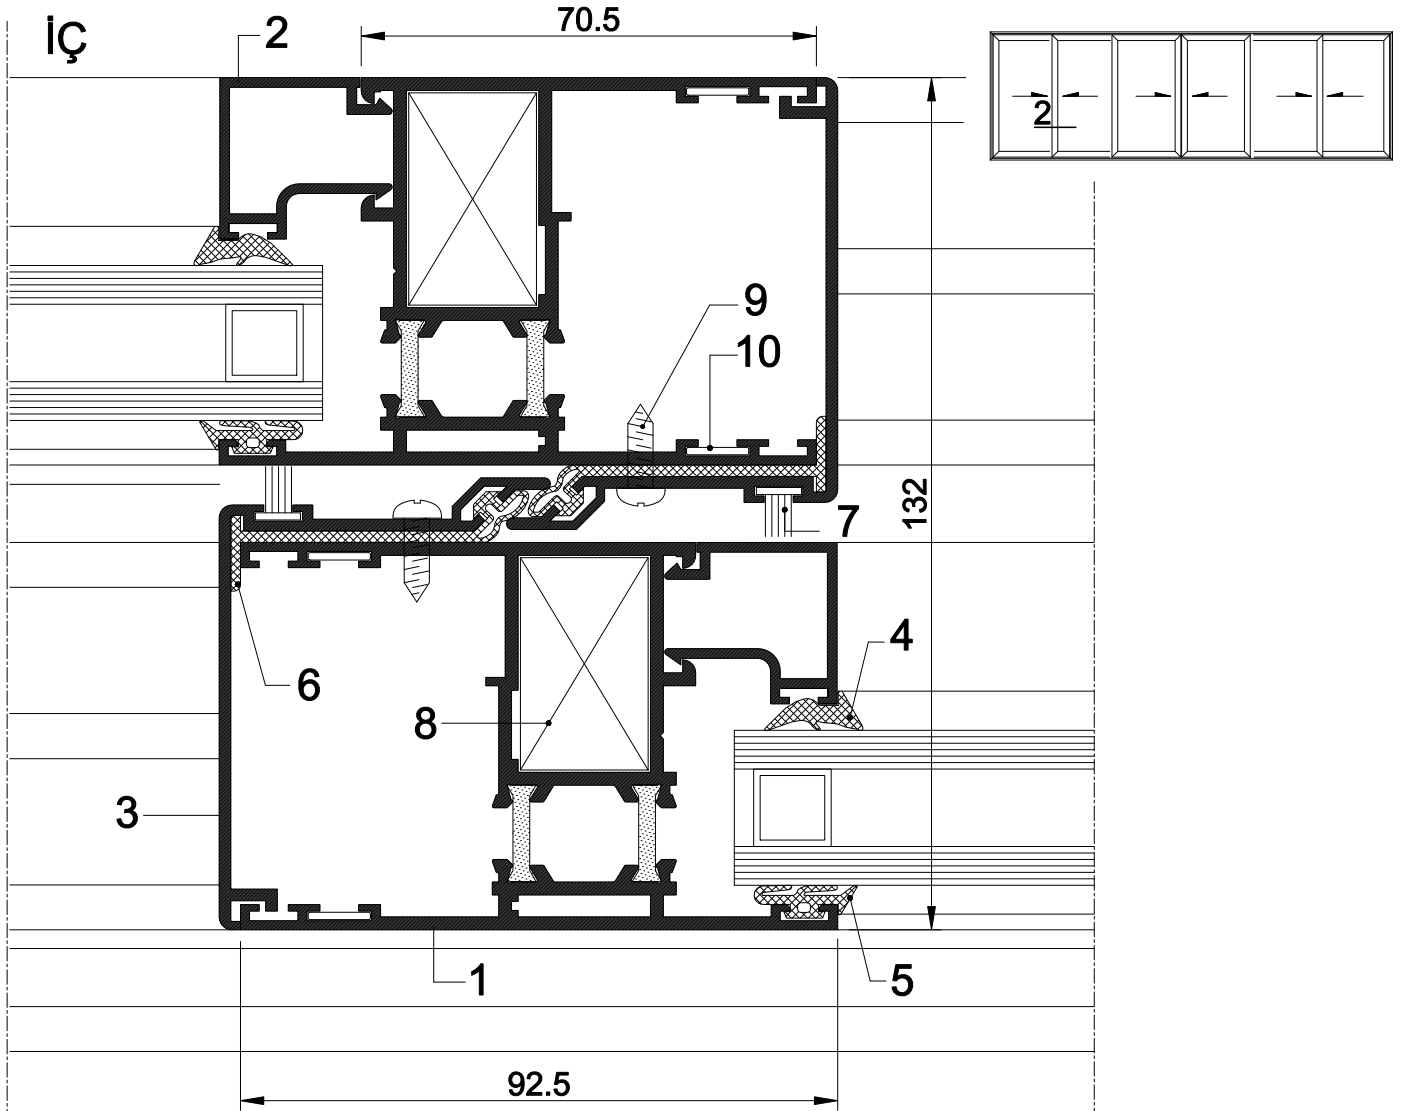

DIŞ

**2** DETAYI

ÖLÇEK: 1/1.2

1. Kanat Profili	60 E 35	6. Fital	60 D 04
2. Cam Çıta Profili	40 E 78	7. Fırça Fital	40 D 04
3. Orta Kanat Bini Profili	60 E 86	8. Köşe Takozu	93-517 (33.1 mm)
4. İç Cam Fitali	40 D 03	9. Vida 4.2x13 mm (Paslanmaz)	
5. Dış Cam Fitali	40 D 02	10. Köşe Gönyesi	40 D 21