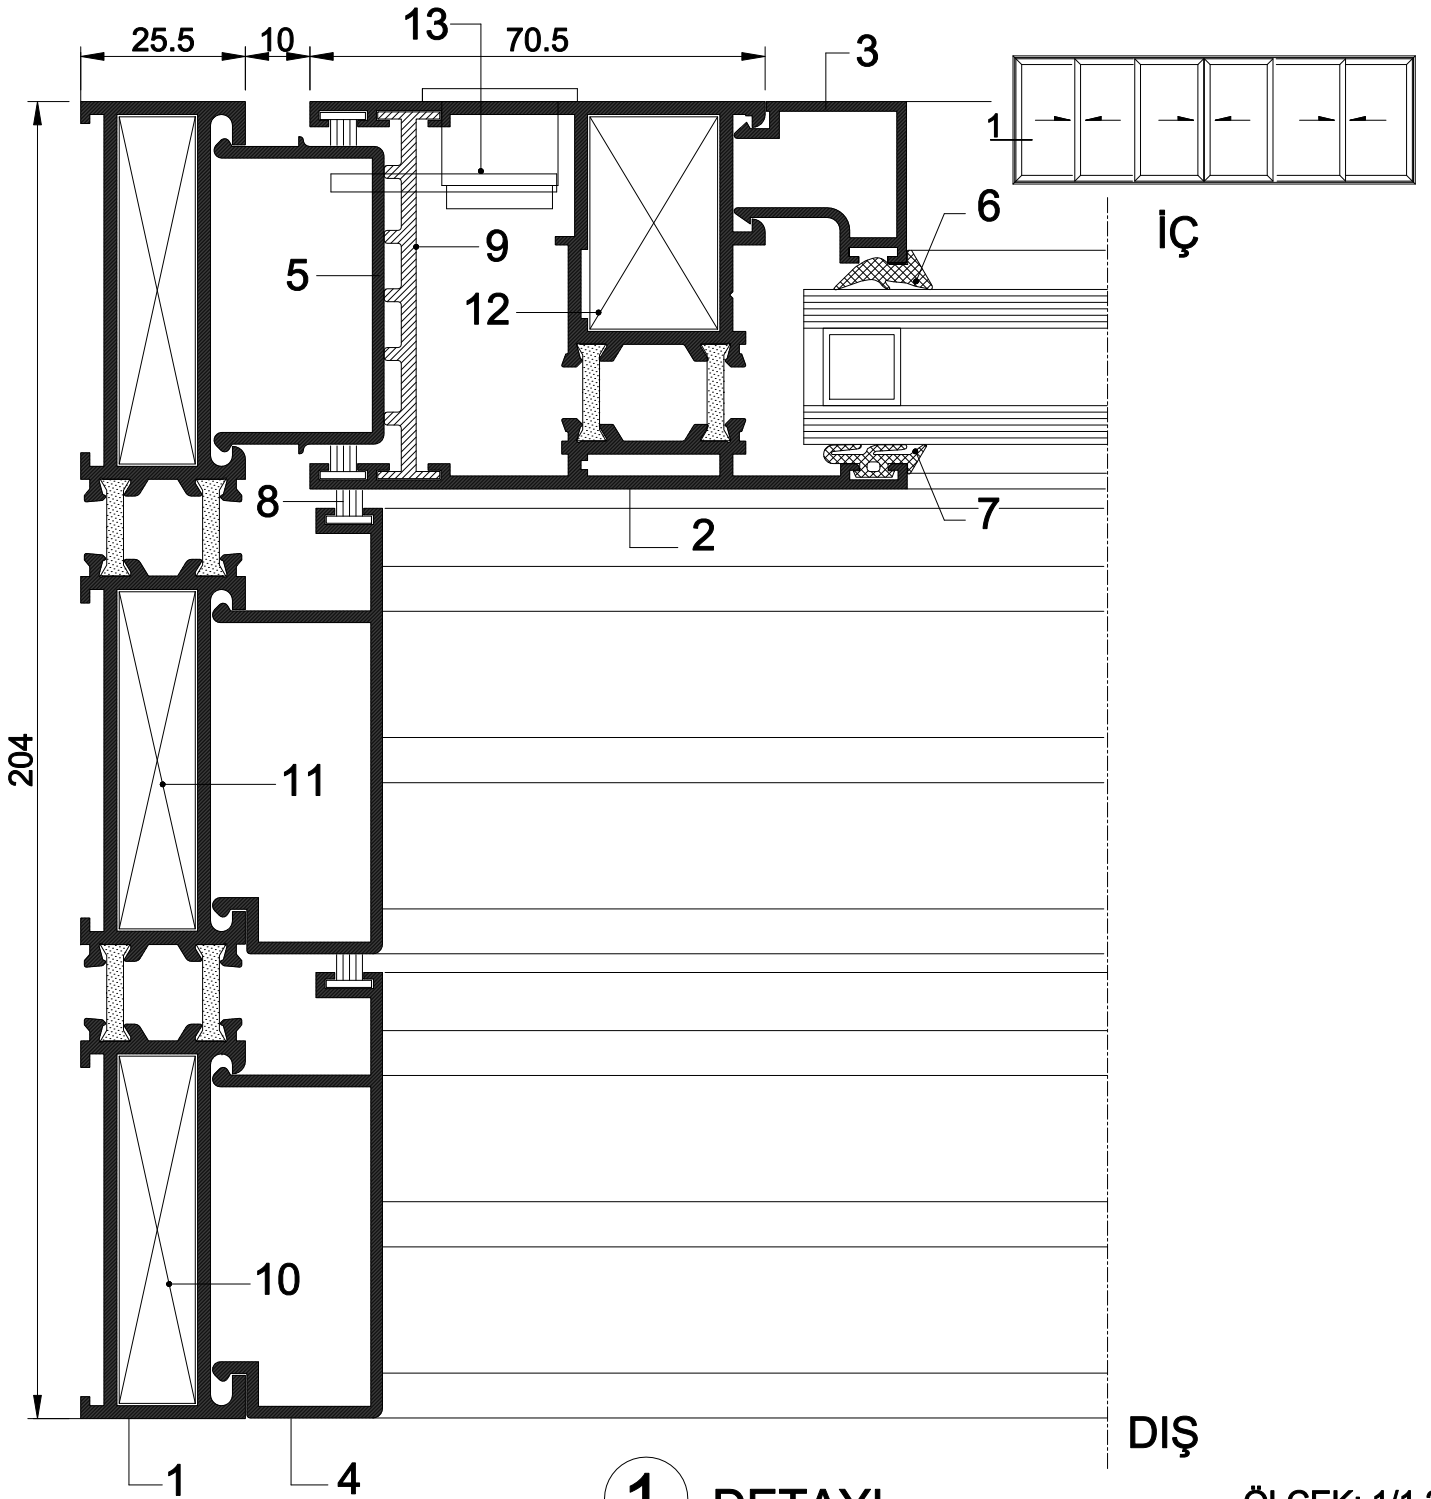

1. Kasa Profili	60 E 34	12. Köşe Takoğu	91-314 (54 mm)
2. Kanat Profili	60 E 35	13. Köşe Takoğu	93-517 (33.1 mm)
3. Cam Çıta Profili	40 E 78	14. İç Bini Profili	00-1322
4. Yan Kasa Kapak Profili	60 E 83	15. Dış Bini Profili	40 E 87
5. Yan ve Üst Kasa Kapak Profili	60 E 84	16. Havuzlu Kilit	40 D 15
6. İç Cam Fiteli	40 D 03	17. Körkasa	
7. Dış Cam Fiteli	40 D 02	18. Silikon	
8. Fitol	60 D 02	19. 602 Çekomastik (Beyaz-Kahverengi-Siyah)	
9. Fitol	60 D 01	20. Vida 4.8x38 mm (Paslanmaz)	
10. Fırça Fiteli	40 D 04	21. Yalıtım Bantı	
11. Sert Plastik Stoper	60 D 03		

### 1 DETAYI

ÖLÇEK: 1/1.2

1. Kasa Profili	60 E 37	8. Fırça Fitol	40 D 04
2. Kanat Profili	60 E 35	9. Sert Plastik Stoper	60 D 03
3. Cam Çita Profili	40 E 78	10. Köşe Takozu	91-314 (54 mm)
4. Yan Kasa Kapak Profili	60 E 83	11. Köşe Takozu	91-314 (52.5 mm)
5. Yan ve Üst Kasa Kapak Profili	60 E 84	12. Köşe Takozu	93-517 (33.1 mm)
6. İç Cam Fitol	40 D 03	13. Havuzlu Kilit	40 D 15
7. Dış Cam Fitol	40 D 02		