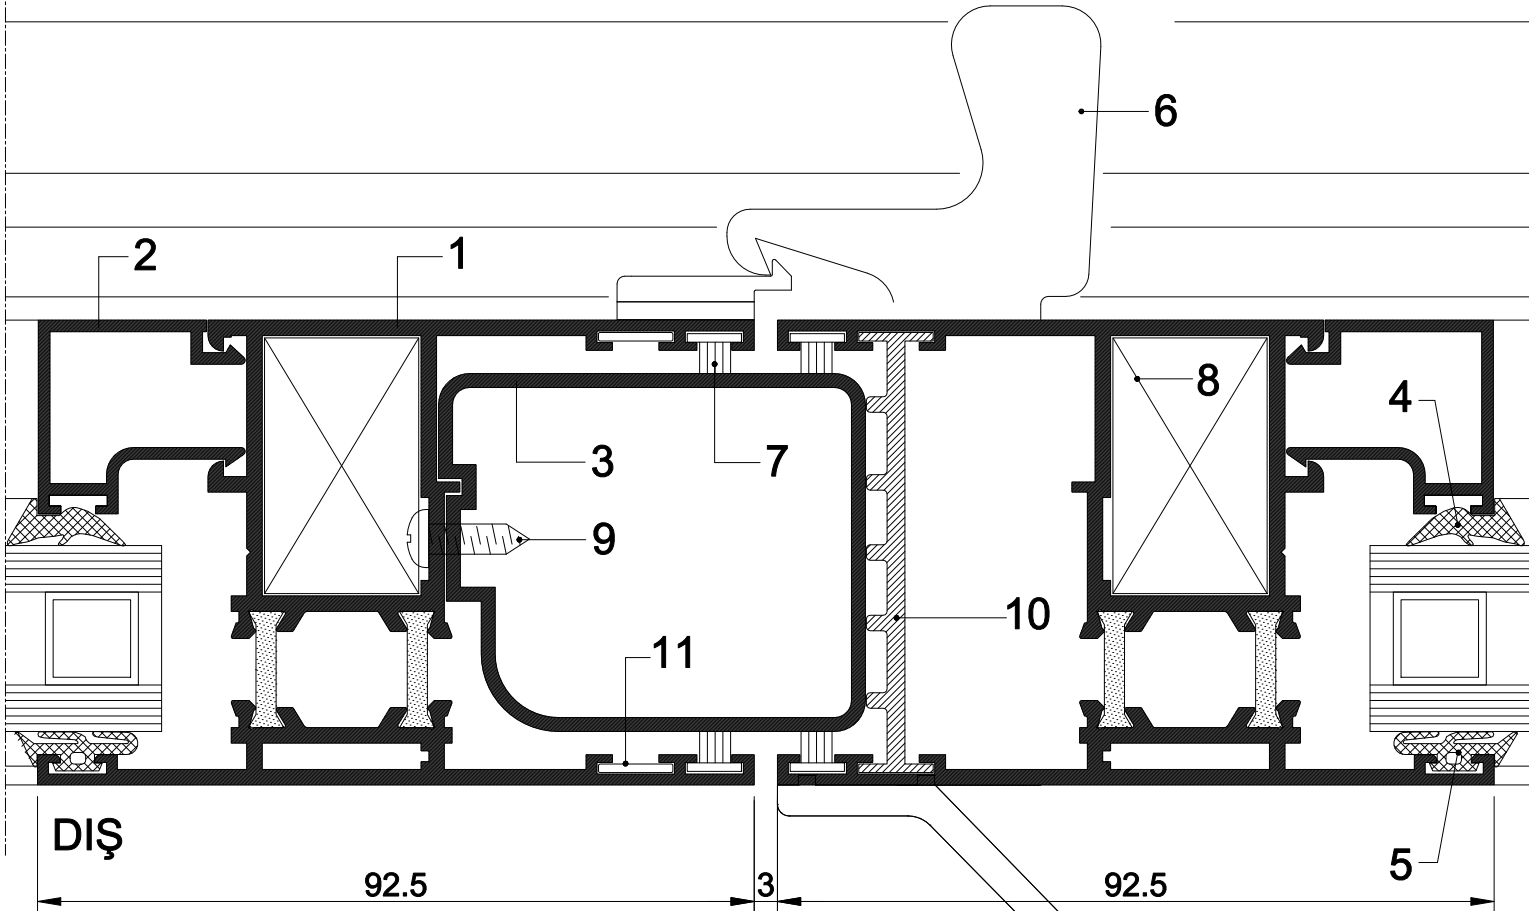

İÇ

3 DETAYI

1. Kanat Profili	60 E 35	7. Fırça Fitil	40 D 04
2. Cam Çita Profili	40 E 78	8. Köşe Takozu	93-517 (33.1 mm)
3. Orta Kanat Adaptör Profili	60 E 87	9. Vida 4.2x13 mm (Paslanmaz)	
4. İç Cam Fitili	40 D 03	10. Sert Plastik Stoper	60 D 03
5. Dış Cam Fitili	40 D 02	11. Köşe Gönyesi	40 D 21
6. Klepsli Kilit	40 D 16 - 40 D 17