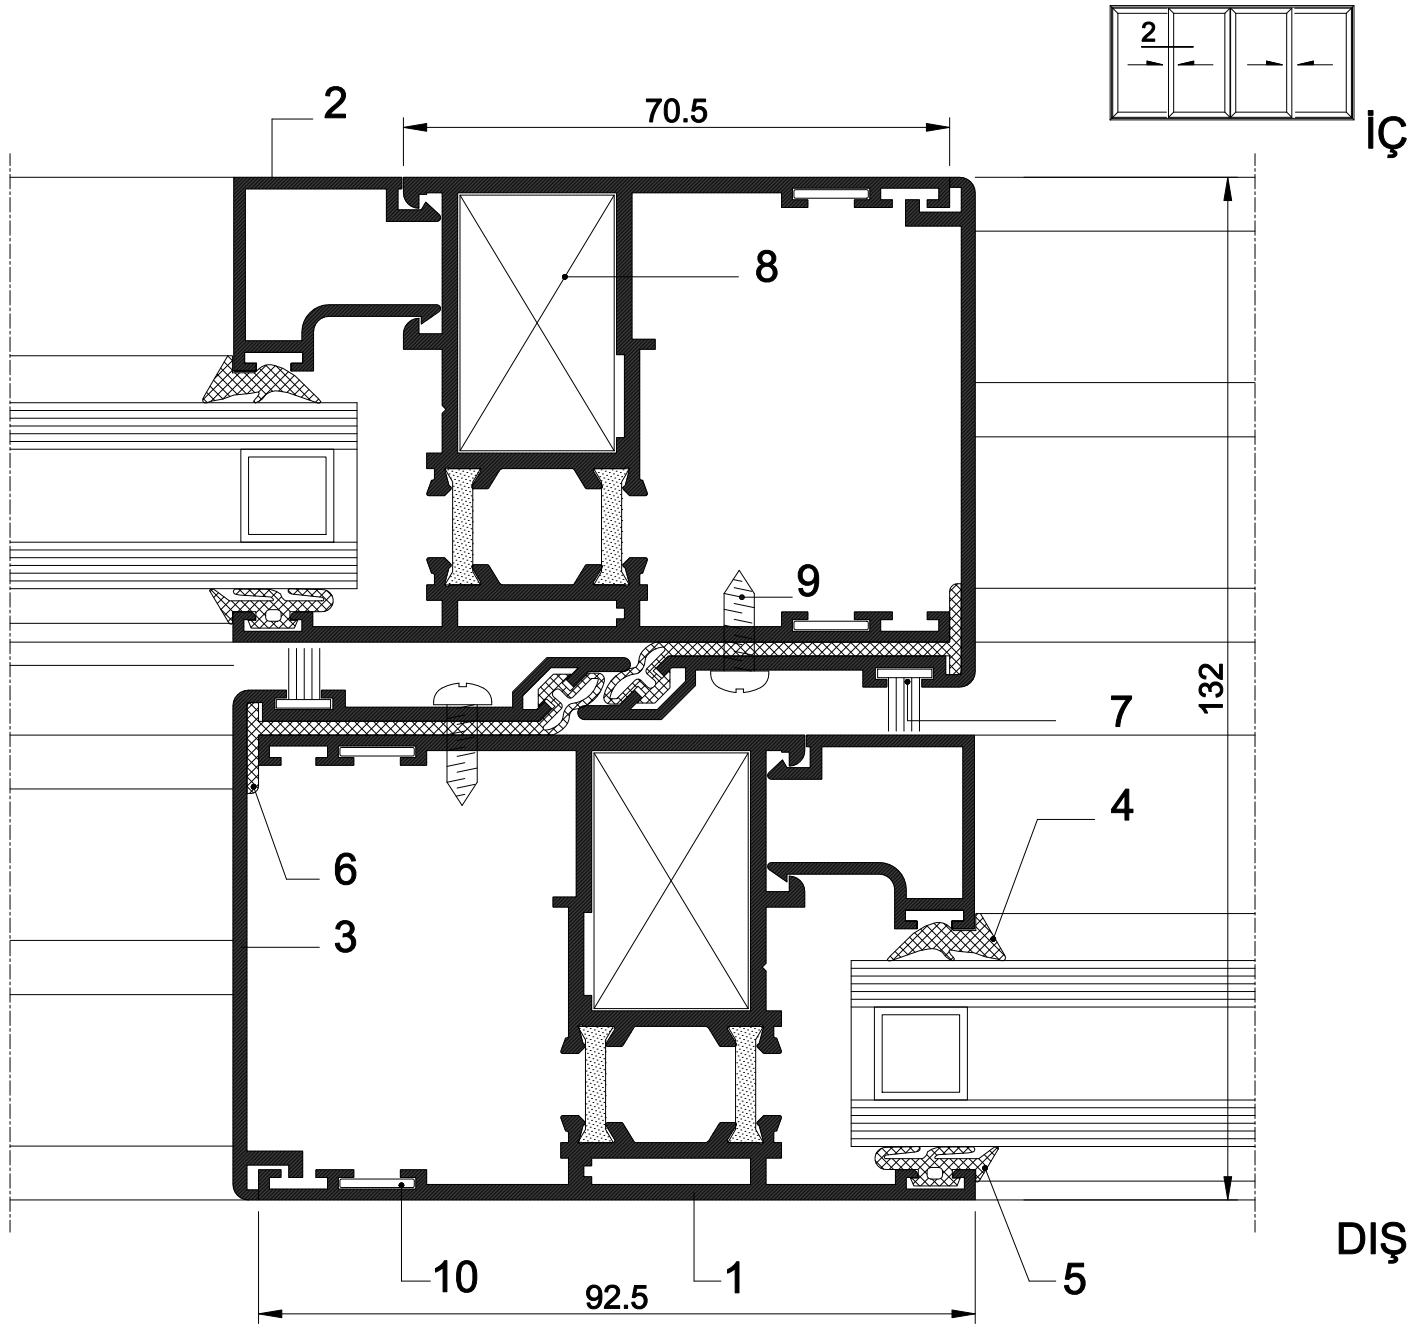

1. Kasa Profili	60 E 34	12. Köşe Takoğu	91-314 (54 mm)
2. Kanat Profili	60 E 35	13. Köşe Takoğu	93-517 (33.1 mm)
3. Cam Çıta Profili	40 E 78	14. İç Bini Profili	00-1322
4. Yan Kasa Kapak Profili	60 E 83	15. Dış Bini Profili	40 E 87
5. Yan ve Üst Kasa Kapak Profili	60 E 84	16. Havuzlu Kilit	40 D 15
6. İç Cam Fiteli	40 D 03	17. Körkasa	
7. Dış Cam Fiteli	40 D 02	18. Silikon	
8. Fitol	60 D 02	19. 602 Çekomastik (Beyaz-Kahverengi-Siyah)	
9. Fitol	60 D 01	20. Vida 4.8x38 mm (Paslanmaz)	
10. Fırça Fiteli	40 D 04	21. Yalıtım Bantı	
11. Sert Plastik Stoper	60 D 03		

### 1 DETAYI

ÖLÇEK: 1/1.2

1. Kasa Profili	60 E 37	8. Fırça Fitol	40 D 04
2. Kanat Profili	60 E 35	9. Sert Plastik Stoper	60 D 03
3. Cam Çita Profili	40 E 78	10. Köşe Takozu	91-314 (54 mm)
4. Yan Kasa Kapak Profili	60 E 83	11. Köşe Takozu	91-314 (52.5 mm)
5. Yan ve Üst Kasa Kapak Profili	60 E 84	12. Köşe Takozu	93-517 (33.1 mm)
6. İç Cam Fitol	40 D 03	13. Havuzlu Kilit	40 D 15
7. Dış Cam Fitol	40 D 02		