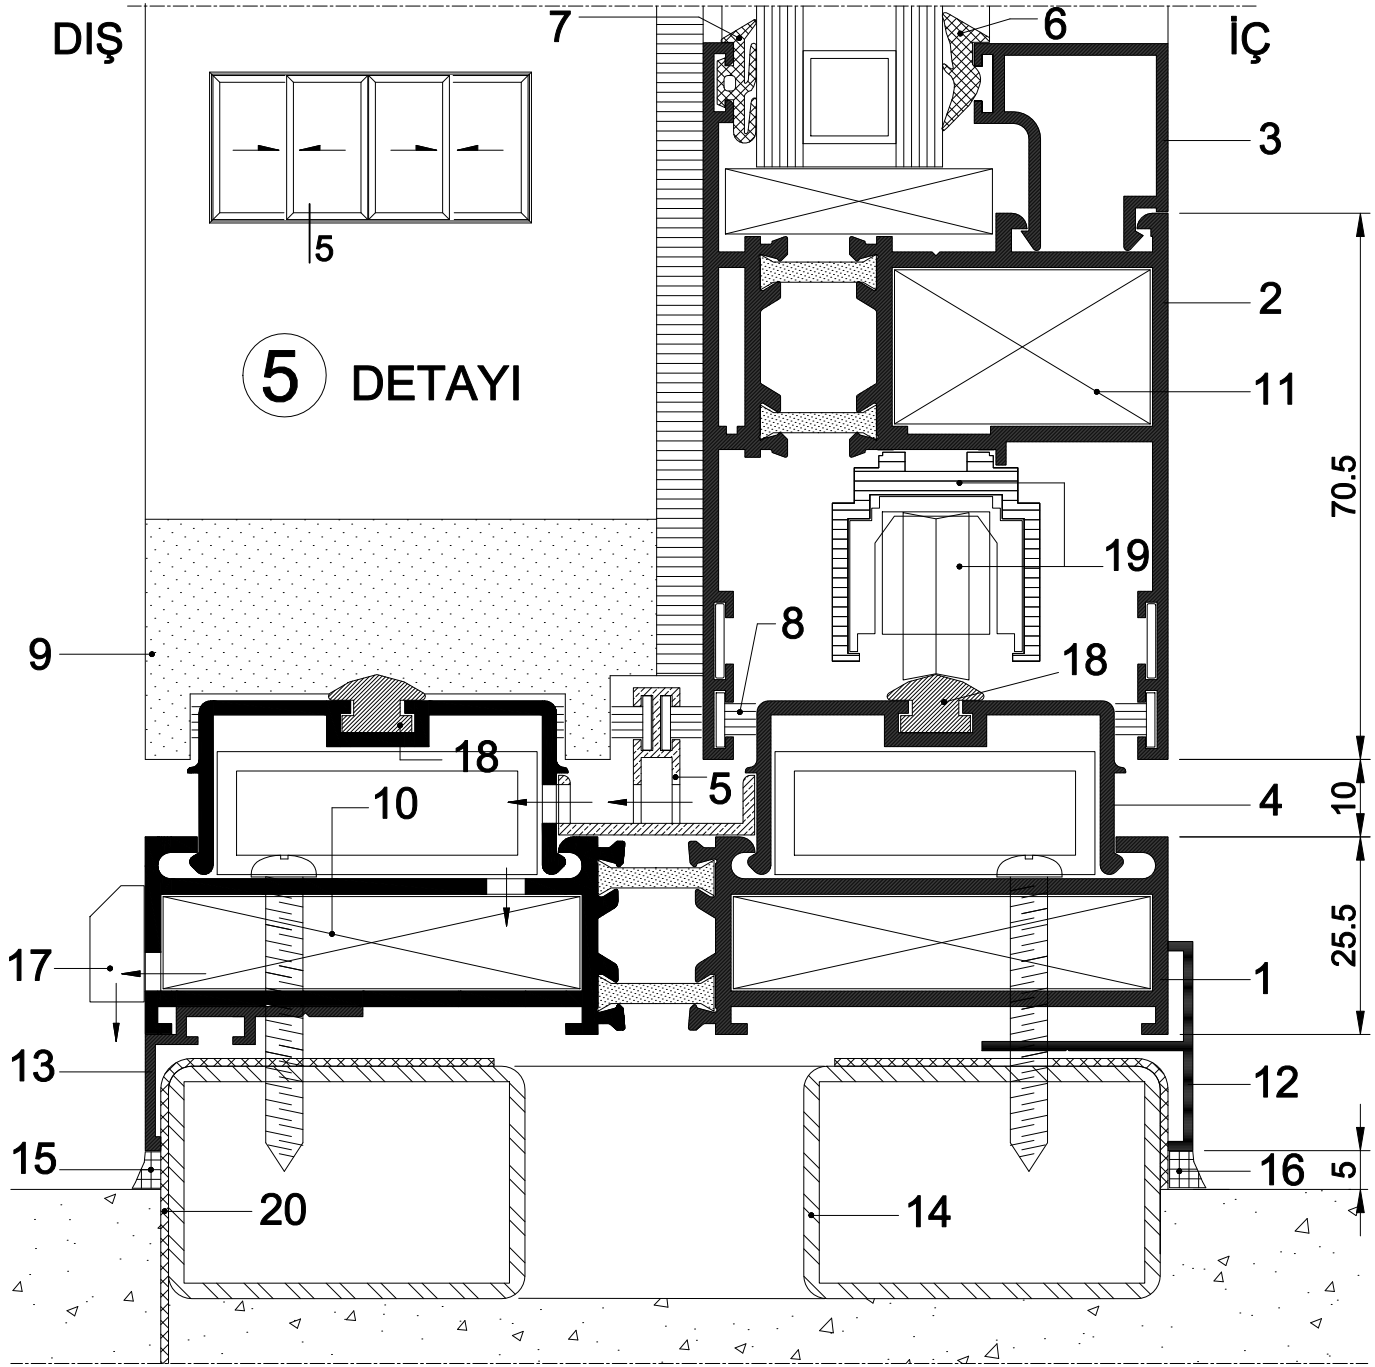

**4** DETAYI

DIŞ

İÇ

1. Kasa Profili	60 E 34	11. Köşe Takozu 93-517 (33.1 mm)
2. Kanat Profili	60 E 35	12. İç Bini Profili 00-1322
3. Cam Çita Profili	40 E 78	13. Dış Bini Profili 40 E 87
4. Yan ve Üst Kasa Kapak Profili	60 E 84	14. Körkasa
5. Toz Tutucu	40 D 12	15. Silikon
6. İç Cam Fitolu	40 D 03	16. 602 Çekomastik (Beyaz-Kahverengi-Siyah)
7. Dış Cam Fitolu	40 D 02	17. Vida 4.8x38 mm (Paslanmaz)
8. Fırça Fitolu	40 D 04	18. Damlalık Profilleri 40 E 86
9. Plastik Tapa	60 D 05	19. Yalıtım Bantı
10. Köşe Takozu	91-314 (54 mm)	

DIŞ

**2** DETAYI

ÖLÇEK: 1/1.2

1. Kanat Profili	60 E 35	6. Fital	60 D 04
2. Cam Çıta Profili	40 E 78	7. Fırça Fital	40 D 04
3. Orta Kanat Bini Profili	60 E 86	8. Köşe Takozu	93-517 (33.1 mm)
4. İç Cam Fitali	40 D 03	9. Vida 4.2x13 mm (Paslanmaz)	
5. Dış Cam Fitali	40 D 02	10. Köşe Gönyesi	40 D 21