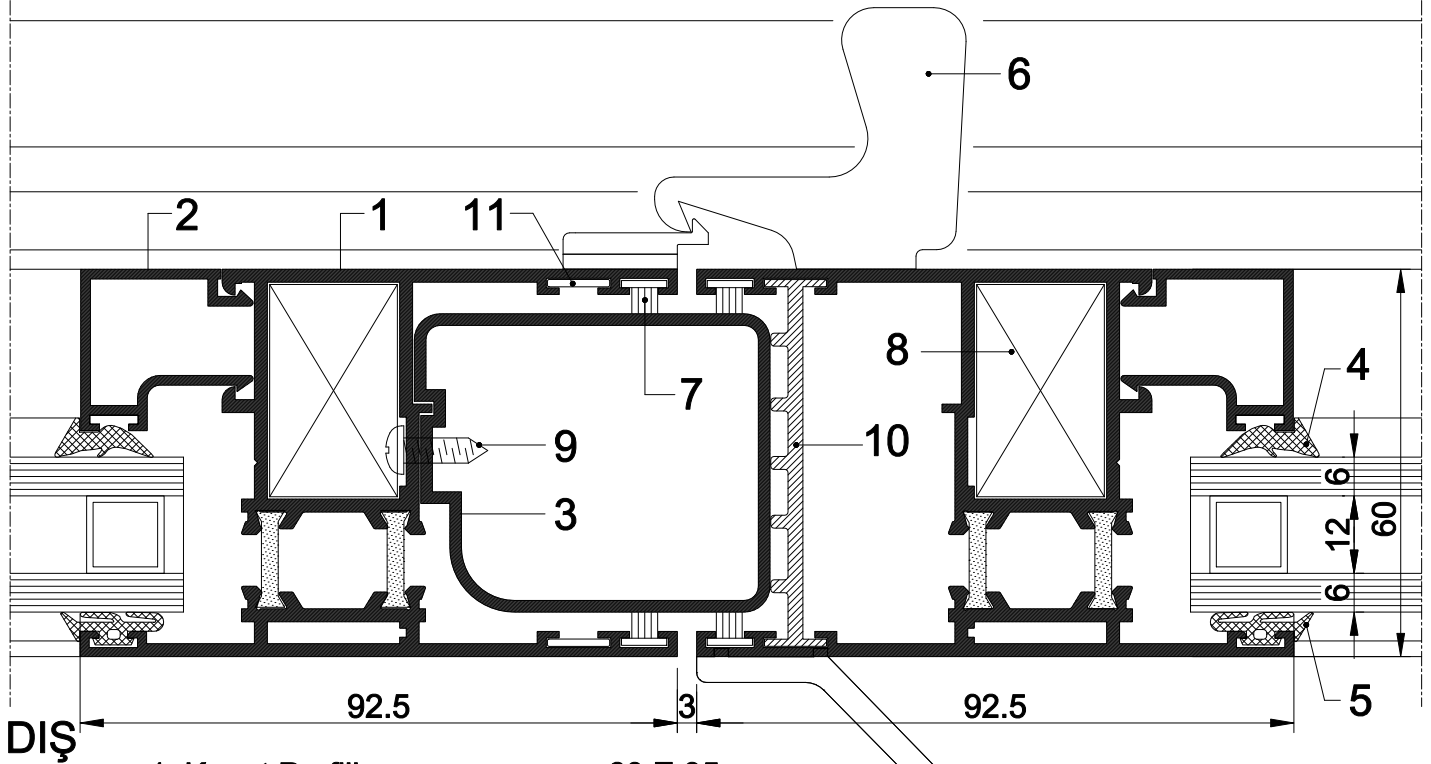

İÇ

DIŞ

1. Kanat Profili	60 E 35
2. Cam Çita Profili	40 E 78
3. Orta Kanat Adaptör Profili	60 E 87
4. İç Cam Fiteli	40 D 03
5. Dış Cam Fiteli	40 D 02
6. Klepsli Kilit	40 D 16 - 40 D 17
7. Fırça Fiteli	40 D 04
8. Köşe Takoza	93-517 (33.1 mm)

9. Vida 4.2x13 mm (Paslanmaz)	
10. Sert Plastik Stoper	60 D 03
11. Köşe Gönyesi	40 D 21

4 DETAYI