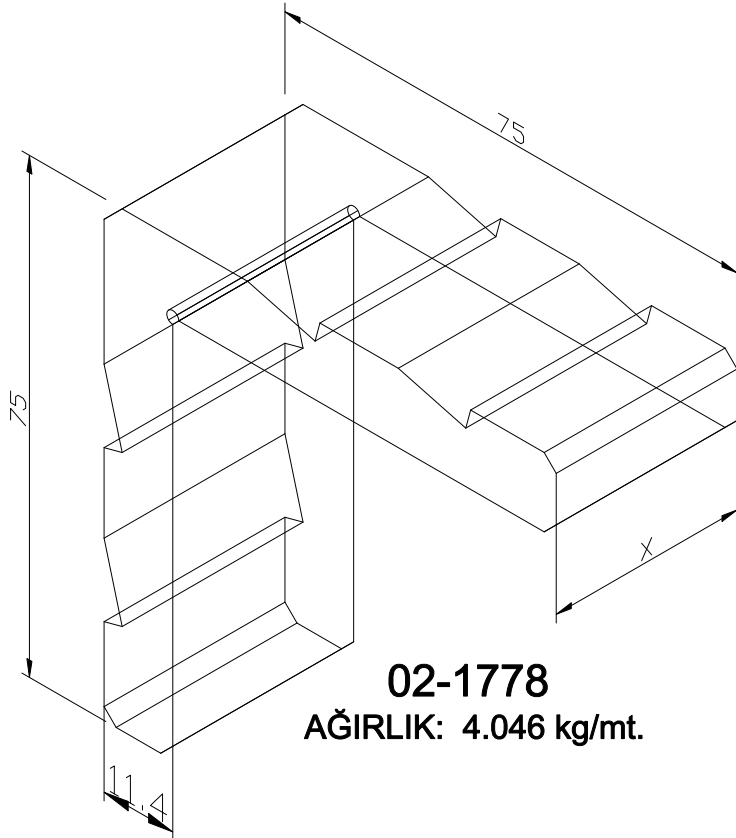

SKY 50 / 60 / 70

01-1659

AĞIRLIK: 4.565 kg/mt.

KÖŞE TAKOZLARI

Köşe Takozu Profil No:	Kesim Boyu (x) mm	Profil Kodu
01-1659	37.1	99-1104
02-1778	55	99-1105

02-1778

AĞIRLIK: 4.046 kg/mt.