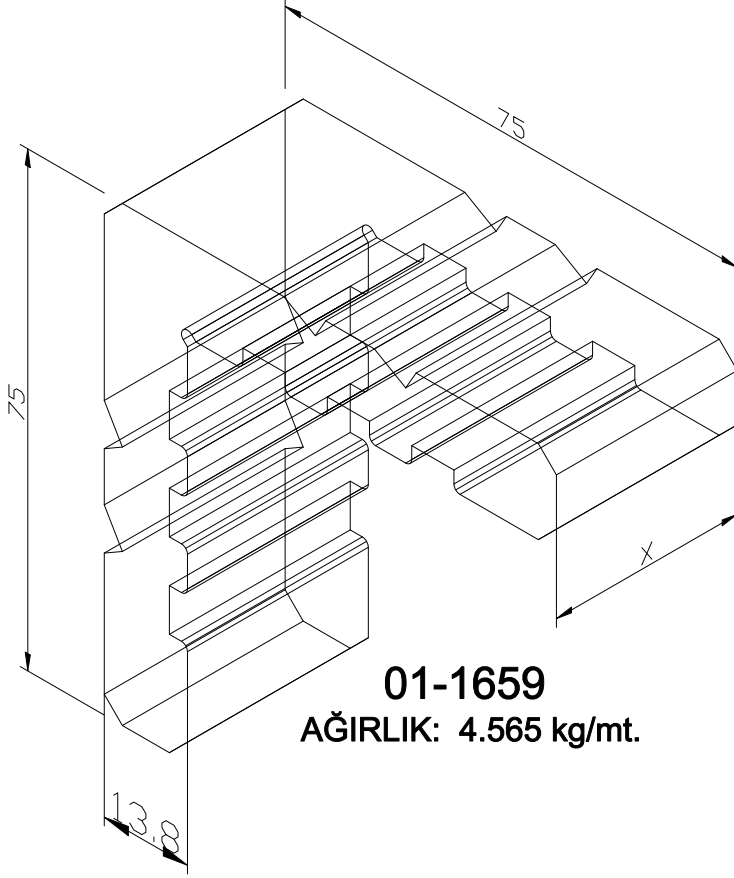

SKY 50 / 60 / 70

01-1659

AĞIRLIK: 4.565 kg/mt.

KÖŞE TAKOZLARI

Köşe Takozu Profil No:	Kesim Boyu (x) mm	Profil Kodu
01-1659	37.1	99-1104
02-1778	55	99-1105

02-1778

AĞIRLIK: 4.046 kg/mt.